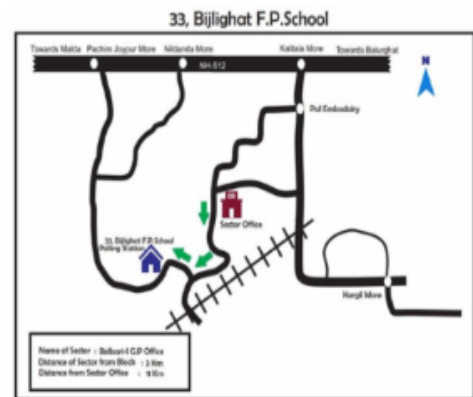

Key MAP View