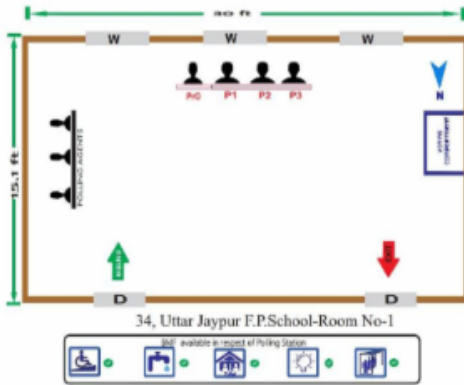

নির্বাচক নিবন্ধন আধিকারিকের স্বাক্ষর

Nazri Naksha

Google Map View

Polling Station Building Front View

Polling Station Front View

Cad View

Key MAP View

1 নাম : কুলন আচার্য স্বামীর নাম : স্বপন কুমার আচার্য বাড়ির নং : n0071 বয়স : 53 লিঙ্গ : মহিলা	LPZ2480598 ফটো উপলব্ধ	2 নাম : শ্যামল আচার্য পিতার নাম : স্বপন কুমার আচার্য বাড়ির নং : n0071 বয়স : 39 লিঙ্গ : পুরুষ	RFR1416114 ফটো উপলব্ধ	3 নাম : ইতি আচার্য স্বামীর নাম : মিলন কুমার আচার্য বাড়ির নং : n0074 বয়স : 42 লিঙ্গ : মহিলা	LPZ2138394 ফটো উপলব্ধ
4 নাম : রানুবালা আচার্য স্বামীর নাম : মহিত আচার্য বাড়ির নং : n0074 বয়স : 61 লিঙ্গ : মহিলা	WB/06/035/462191 ফটো উপলব্ধ	5 নাম : মিলনকুমার আচার্য পিতার নাম : মহিত আচার্য বাড়ির নং : n0074 বয়স : 49 লিঙ্গ : পুরুষ	WB/06/035/462583 ফটো উপলব্ধ	6 নাম : স্বপনকুমার আচার্য পিতার নাম : হরিপদ আচার্য বাড়ির নং : n0071 বয়স : 61 লিঙ্গ : পুরুষ	WB/06/035/462654 ফটো উপলব্ধ
7 নাম : অরুণ কুমার আচার্য পিতার নাম : হরিপদ আচার্য বাড়ির নং : n0075 বয়স : 66 লিঙ্গ : পুরুষ	RFR2334175 ফটো উপলব্ধ	8 নাম : শঙ্করী আচার্য স্বামীর নাম : অরুণ আচার্য বাড়ির নং : n0075 বয়স : 59 লিঙ্গ : মহিলা	WB/06/035/462484 ফটো উপলব্ধ	9 নাম : ভবেশ কবিরাজ পিতার নাম : যোগেশ কবিরাজ বাড়ির নং : n0171 বয়স : 55 লিঙ্গ : পুরুষ	WB/06/035/462336 ফটো উপলব্ধ
10 নাম : কল্পনা কবিরাজ স্বামীর নাম : ভবেশ কবিরাজ বাড়ির নং : n0172 বয়স : 42 লিঙ্গ : মহিলা	RFR1415991 ফটো উপলব্ধ	11 নাম : টুকি দেবনাথ স্বামীর নাম : নিবেশ দেবনাথ বাড়ির নং : n0182 বয়স : 30 লিঙ্গ : মহিলা	RFR1538289 ফটো উপলব্ধ	12 নাম : নিবেশ দেবনাথ পিতার নাম : বেনু বালা দেবনাথ বাড়ির নং : n0181 বয়স : 42 লিঙ্গ : পুরুষ	RFR1055540 ফটো উপলব্ধ
13 নাম : আদরী বর্মন পিতার নাম : গোবিন্দ বর্মন বাড়ির নং : এন000 বয়স : 31 লিঙ্গ : মহিলা	RFR1410554 ফটো উপলব্ধ	14 নাম : সমির বর্মন পিতার নাম : দীনেশ বর্মন বাড়ির নং : n0017 বয়স : 36 লিঙ্গ : পুরুষ	RFR1054873 ফটো উপলব্ধ	15 নাম : কাজলী সরকার স্বামীর নাম : অমল সরকার বাড়ির নং : n0018 বয়স : 44 লিঙ্গ : মহিলা	RFR1300573 ফটো উপলব্ধ
16 নাম : উওম বর্মন পিতার নাম : স্বীজেন বর্মন বাড়ির নং : n0018 বয়স : 34 লিঙ্গ : পুরুষ	RFR1204361 ফটো উপলব্ধ	17 নাম : মায়ী বর্মন স্বামীর নাম : রাজু বর্মন বাড়ির নং : n0036 বয়স : 34 লিঙ্গ : মহিলা	RFR1132521 ফটো উপলব্ধ	18 নাম : বাসনী বর্মন স্বামীর নাম : ধনেশ বর্মন বাড়ির নং : n0037 বয়স : 71 লিঙ্গ : মহিলা	WB/06/035/462094 ফটো উপলব্ধ
19 নাম : নেপাল বর্মন পিতার নাম : ধনেশ বর্মন বাড়ির নং : n0037 বয়স : 45 লিঙ্গ : পুরুষ	RFR1054865 ফটো উপলব্ধ	20 নাম : চন্দ্রা বর্মন স্বামীর নাম : পরিমল বর্মন বাড়ির নং : n0157 বয়স : 63 লিঙ্গ : মহিলা	RFR0994145 ফটো উপলব্ধ	21 নাম : কমল বর্মন পিতার নাম : ধনেশ বর্মন বাড়ির নং : n0037 বয়স : 35 লিঙ্গ : পুরুষ	RFR1204395 ফটো উপলব্ধ
22 নাম : সতি বর্মন স্বামীর নাম : স্বীজেন বর্মন বাড়ির নং : n0018 বয়স : 59 লিঙ্গ : মহিলা	WB/06/035/462225 ফটো উপলব্ধ	23 নাম : শ্যামল বর্মন পিতার নাম : ধনেশ বর্মন বাড়ির নং : n0037 বয়স : 53 লিঙ্গ : পুরুষ	WB/06/035/462825 ফটো উপলব্ধ	24 নাম : টুনু বর্মন পিতার নাম : ধনেশ্বর বর্মন বাড়ির নং : n0037 বয়স : 38 লিঙ্গ : পুরুষ	LPZ2595452 ফটো উপলব্ধ
25 নাম : রুপালী বর্মন পিতার নাম : দীনেশ বর্মন বাড়ির নং : n0017 বয়স : 30 লিঙ্গ : মহিলা	RFR1676071 ফটো উপলব্ধ	26 নাম : দিপালী বর্মন স্বামীর নাম : হরিপদ বর্মন বাড়ির নং : n0036 বয়স : 29 লিঙ্গ : মহিলা	RFR1676139 ফটো উপলব্ধ	27 নাম : প্রতিমা রায়(বর্মন) স্বামীর নাম : নেপাল বর্মন বাড়ির নং : n0037 বয়স : 38 লিঙ্গ : মহিলা	RFR1054824 ফটো উপলব্ধ
28 নাম : পরিমল বর্মন পিতার নাম : পরেশ বর্মন বাড়ির নং : n0156 বয়স : 71 লিঙ্গ : পুরুষ	RFR0994160 ফটো উপলব্ধ	29 নাম : গোপাল বর্মন পিতার নাম : নাগো বর্মন বাড়ির নং : n0036 বয়স : 59 লিঙ্গ : পুরুষ	WB/06/035/462702 ফটো উপলব্ধ	30 নাম : দীনেশ বর্মন পিতার নাম : মদন বর্মন বাড়ির নং : n0017 বয়স : 63 লিঙ্গ : পুরুষ	WB/06/035/462887 ফটো উপলব্ধ