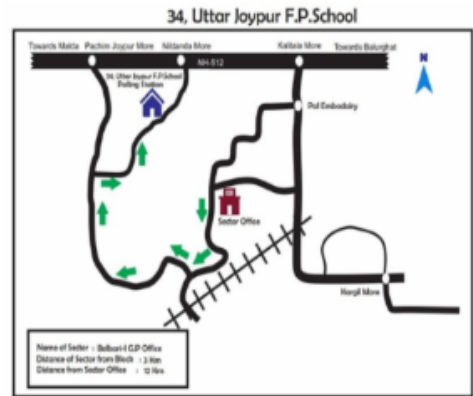

Key MAP View