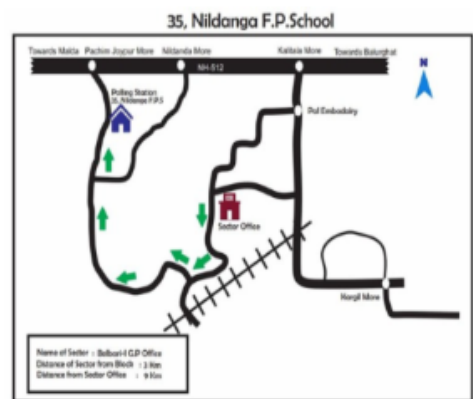

Key MAP View