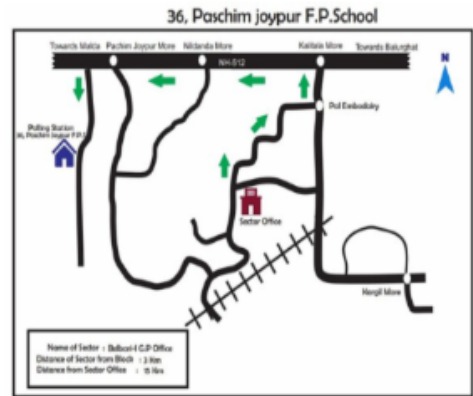

Key MAP View