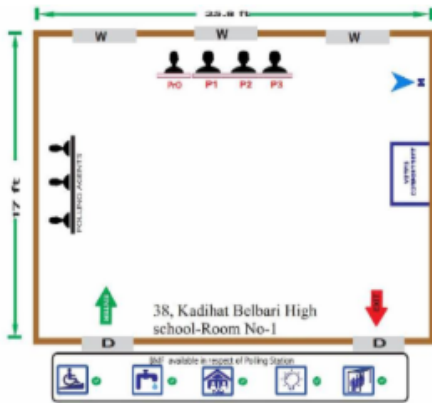

নির্বাচক নিবন্ধন আধিকারিকের স্বাক্ষর

Nazri Naksha

Google Map View

Polling Station Building Front View

Polling Station Front View

Cad View

Key MAP View

1 নাম : ফুলমণী মূর্মু স্বামীর নাম: মুন্সি বাড়ির নং : n0070 বয়স : 61 লিঙ্গ : মহিলা	LPZ2483261 ফটো উপলব্ধ	2 নাম : পম্পা বালা সরকার (ভৌমিক) স্বামীর নাম: নরেশ ভৌমিক বাড়ির নং : n0317 বয়স : 46 লিঙ্গ : মহিলা	RFR1302009 ফটো উপলব্ধ	3 নাম : রূপালী অধিকারী স্বামীর নাম: উৎপল রায় বাড়ির নং : n0343 বয়স : 37 লিঙ্গ : মহিলা	LPZ2807709 ফটো উপলব্ধ
4 নাম : আশালতা সরকার স্বামীর নাম: ননী গোপাল সরকার বাড়ির নং : n0057 বয়স : 68 লিঙ্গ : মহিলা	RFR1302017 ফটো উপলব্ধ	5 নাম : গীতা কর স্বামীর নাম: অনিল কর বাড়ির নং : n0057 বয়স : 71 লিঙ্গ : মহিলা	WB/06/035/474634 ফটো উপলব্ধ	6 নাম : নিমাই কর পিতার নাম: অনিল কর বাড়ির নং : n0057 বয়স : 53 লিঙ্গ : পুরুষ	WB/06/035/474648 ফটো উপলব্ধ
7 নাম : নুপেন কর পিতার নাম: অনিল চন্দ্র কর বাড়ির নং : n0057 বয়স : 45 লিঙ্গ : পুরুষ	LPZ1828698 ফটো উপলব্ধ	8 নাম : বেবী কর স্বামীর নাম: নিতাই কর বাড়ির নং : n0057 বয়স : 49 লিঙ্গ : মহিলা	LPZ1865492 ফটো উপলব্ধ	9 নাম : নিতাই কর পিতার নাম: অনিল কর বাড়ির নং : n0057 বয়স : 55 লিঙ্গ : পুরুষ	WB/06/035/474429 ফটো উপলব্ধ
10 নাম : রাজ কর পিতার নাম: নুপেন কর বাড়ির নং : এন0057 বয়স : 22 লিঙ্গ : পুরুষ	RFR2270908 ফটো উপলব্ধ	11 নাম : প্রতিমা ঘোষ মায়ের নাম: মনোন্দ ঘোষ বাড়ির নং : n0057 বয়স : 44 লিঙ্গ : মহিলা	RFR1205533 ফটো উপলব্ধ	12 নাম : অনিলচন্দ্র কর পিতার নাম: অখিল কর বাড়ির নং : n0057 বয়স : 81 লিঙ্গ : পুরুষ	WB/06/035/474289 ফটো উপলব্ধ
13 নাম : সুপ্রিয়া কর পিতার নাম: নিমাই কর বাড়ির নং : এন0057 বয়স : 25 লিঙ্গ : মহিলা	RFR1925171 ফটো উপলব্ধ	14 নাম : সঙ্গীতা রায়(কর) স্বামীর নাম: নিমাই কর বাড়ির নং : n0057 বয়স : 45 লিঙ্গ : মহিলা	LPZ1742667 ফটো উপলব্ধ	15 নাম : শিবা কর্মকার পিতার নাম: বেনু কর্মকার বাড়ির নং : n0034 বয়স : 28 লিঙ্গ : পুরুষ	RFR1677301 ফটো উপলব্ধ
16 নাম : কাদনা কোল পিতার নাম: কালু কোল বাড়ির নং : n0071 বয়স : 40 লিঙ্গ : পুরুষ	RFR1539196 ফটো উপলব্ধ	17 নাম : লক্ষী কর্মকার স্বামীর নাম: বেনু কর্মকার বাড়ির নং : n0034 বয়স : 53 লিঙ্গ : মহিলা	WB/06/035/474221 ফটো উপলব্ধ	18 নাম : বেনু কর্মকার পিতার নাম: রঘু কর্মকার বাড়ির নং : n0034 বয়স : 61 লিঙ্গ : পুরুষ	WB/06/035/474030 ফটো উপলব্ধ
19 নাম : শিল্পী কর্মকার(রায়) স্বামীর নাম: প্রদীপ কুমার রায় বাড়ির নং : n0034 বয়স : 31 লিঙ্গ : মহিলা	RFR1677343 ফটো উপলব্ধ	20 নাম : অলোক রায় পিতার নাম: সিন্ধু রায় বাড়ির নং : n0034 বয়স : 30 লিঙ্গ : পুরুষ	RFR1418862 ফটো উপলব্ধ	21 নাম : আরতী কোল (কর্মকার) স্বামীর নাম: নন্দ কর্মকার বাড়ির নং : n0071 বয়স : 45 লিঙ্গ : মহিলা	LPZ1866904 ফটো উপলব্ধ
22 নাম : প্রদীপ কুমার কর্মকার পিতার নাম: বেনু কর্মকার বাড়ির নং : n0034 বয়স : 35 লিঙ্গ : পুরুষ	RFR1302207 ফটো উপলব্ধ	23 নাম : মিনতী কর্মকার পিতার নাম: কান্দারু কর্মকার বাড়ির নং : n0071 বয়স : 91 লিঙ্গ : পুরুষ	WB/06/035/474629 ফটো উপলব্ধ	24 নাম : সুশীলা কিস্কু স্বামীর নাম: লক্ষ্মন কিস্কু বাড়ির নং : n0108 বয়স : 62 লিঙ্গ : মহিলা	LPZ2596229 ফটো উপলব্ধ
25 নাম : লাবন্য কিস্কু পিতার নাম: লক্ষ্মন কিস্কু বাড়ির নং : n0107 বয়স : 41 লিঙ্গ : পুরুষ	LPZ2596245 ফটো উপলব্ধ	26 নাম : অর্চনা গুহ স্বামীর নাম: শচীন গুহ বাড়ির নং : এন0097 বয়স : 68 লিঙ্গ : মহিলা	RFR2377216 ফটো উপলব্ধ	27 নাম : মিশ্ট গুহ পিতার নাম: শচীন গুহ বাড়ির নং : n0097 বয়স : 48 লিঙ্গ : পুরুষ	LPZ2142123 ফটো উপলব্ধ
28 নাম : সমীর গুহ পিতার নাম: শচীন গুহ বাড়ির নং : এন0097 বয়স : 53 লিঙ্গ : পুরুষ	RFR1657378 ফটো উপলব্ধ	29 নাম : রাখী ঘোষ(গুহ) স্বামীর নাম: রাজীব গুহ বাড়ির নং : n0097 বয়স : 29 লিঙ্গ : মহিলা	RFR1677194 ফটো উপলব্ধ	30 নাম : রাজীব গুহ মায়ের নাম: শচীন্দ্র নাথ গুহ বাড়ির নং : n0097 বয়স : 39 লিঙ্গ : পুরুষ	LPZ2595981 ফটো উপলব্ধ