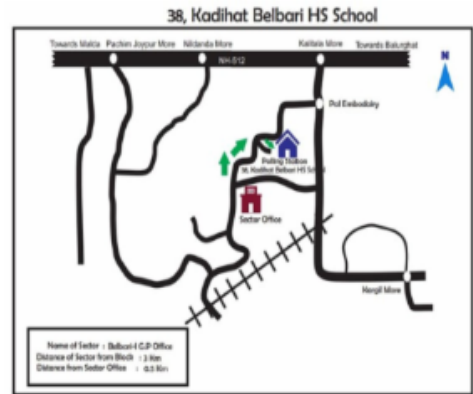

Key MAP View