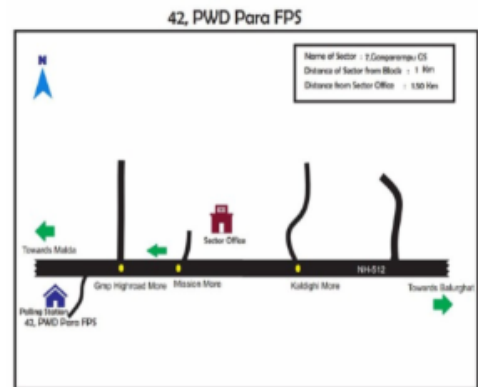

নির্বাচক নিবন্ধন আধিকারিকের স্বাক্ষর

Nazri Naksha

Google Map View

Polling Station Building Front View

Polling Station Front View

Cad View

Key MAP View

বিধানসভা নির্বাচনক্ষেত্রের নং, নাম : 41-গঙ্গারামপুর
ভাগ নং, নাম : 1-পি,ডাবু,ডি,পাড়া (পূর্বাংশ)