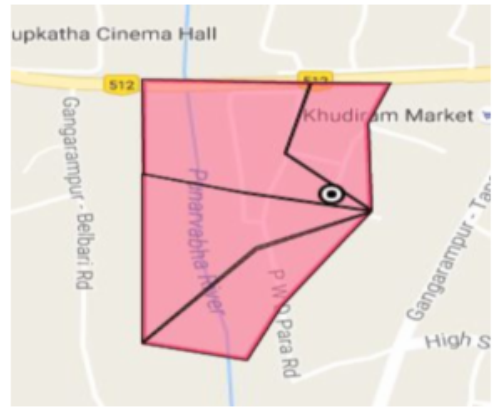

Google Map View