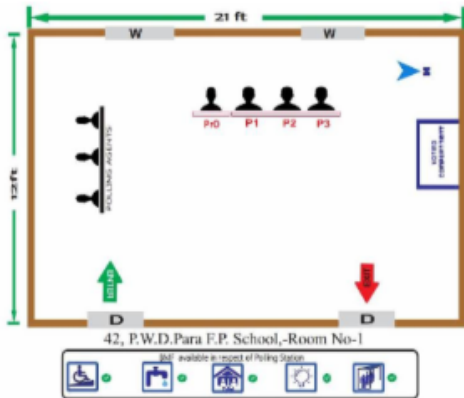

নির্বাচক নিবন্ধন আধিকারিকের স্বাক্ষর

Nazri Naksha

Google Map View

Polling Station Building Front View

Polling Station Front View

Cad View

Key MAP View

বিধানসভা নির্বাচনক্ষেত্রের নং, নাম : 41-গঙ্গারামপুর
ভাগ নং, নাম : 1-পি,ডাবু,ডি,পাড়া (পূর্বাংশ)