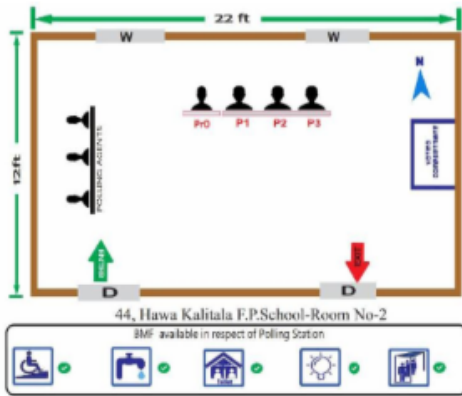

নির্বাচক নিবন্ধন আধিকারিকের স্বাক্ষর

Nazri Naksha

Google Map View

Polling Station Building Front View

Polling Station Front View

Cad View

Key MAP View

1 নাম : দোলন কুন্ডু স্বামীর নাম: চন্দন কুন্ডু বাড়ির নং : n0261 বয়স : 39 লিঙ্গ : মহিলা	JQG2470276 ফটো উপলব্ধ	Q 2 নাম : বিনু কুমারী (সিং) স্বামীর নাম: রাকেশ সিং বাড়ির নং : বয়স : 47 লিঙ্গ : মহিলা	RFR1422393 ফটো উপলব্ধ	3 নাম : রিমি সিং পিতার নাম: রাকেশ সিং বাড়ির নং : এন0193 বয়স : 21 লিঙ্গ : মহিলা	RFR2362960 ফটো উপলব্ধ
4 নাম : বলরাম কর্মকার পিতার নাম: বাবলু কর্মকার বাড়ির নং : নং022 বয়স : 25 লিঙ্গ : পুরুষ	RFR2167757 ফটো উপলব্ধ	5 নাম : দুলাল কর্মকার পিতার নাম: মনোহর কর্মকার বাড়ির নং : n0021 বয়স : 46 লিঙ্গ : পুরুষ	LPZ2410785 ফটো উপলব্ধ	6 নাম : বাবলু কর্মকার পিতার নাম: মনোহর কর্মকার বাড়ির নং : n0022 বয়স : 45 লিঙ্গ : পুরুষ	LPZ2410793 ফটো উপলব্ধ
7 নাম : কানাই কর্মকার পিতার নাম: উত্তম কর্মকার বাড়ির নং : এন19 বয়স : 25 লিঙ্গ : পুরুষ	RFR1926849 ফটো উপলব্ধ	8 নাম : চন্দনা কর্মকার স্বামীর নাম: উত্তম কর্মকার বাড়ির নং : n0020 বয়স : 44 লিঙ্গ : মহিলা	LPZ2410736 ফটো উপলব্ধ	9 নাম : প্রিতম কর্মকার পিতার নাম: পরিমল কর্মকার বাড়ির নং : এন0154 বয়স : 23 লিঙ্গ : পুরুষ	RFR2244721 ফটো উপলব্ধ
10 নাম : উত্তম কর্মকার পিতার নাম: মনোহর কর্মকার বাড়ির নং : n0019 বয়স : 46 লিঙ্গ : পুরুষ	LPZ2410769 ফটো উপলব্ধ	11 নাম : সুচিত্রা কর্মকার স্বামীর নাম: বাবলু কর্মকার বাড়ির নং : n0022 বয়স : 40 লিঙ্গ : মহিলা	RFR0995753 ফটো উপলব্ধ	12 নাম : বেবি কর্মকার স্বামীর নাম: দুলাল কর্মকার বাড়ির নং : n0021 বয়স : 30 লিঙ্গ : মহিলা	RFR1757657 ফটো উপলব্ধ
13 নাম : বিপিন গুণ পিতার নাম: দ্বিজেন্দ্র গুণ বাড়ির নং : n0165 বয়স : 30 লিঙ্গ : পুরুষ	RFR2089431 ফটো উপলব্ধ	14 নাম : নির্মল ঘোষ পিতার নাম: নীলকমল ঘোষ বাড়ির নং : n0065 বয়স : 50 লিঙ্গ : পুরুষ	WB/06/035/546520 ফটো উপলব্ধ	15 নাম : বিশ্বনাথ ঘোষ পিতার নাম: শ্যামলী ঘোষ বাড়ির নং : n0216 বয়স : 56 লিঙ্গ : পুরুষ	RFR1422419 ফটো উপলব্ধ
16 নাম : মাধব ঘোষ পিতার নাম: মনোরঞ্জন ঘোষ বাড়ির নং : n0057 বয়স : 41 লিঙ্গ : পুরুষ	LPZ2413029 ফটো উপলব্ধ	17 নাম : অঞ্জন চক্রবর্তী পিতার নাম: আশুতোষ চক্রবর্তী বাড়ির নং : n0249 বয়স : 49 লিঙ্গ : পুরুষ	RFR1773860 ফটো উপলব্ধ	18 নাম : শুভজীৎ চক্রবর্তী পিতার নাম: আশীষ চক্রবর্তী বাড়ির নং : এন0177 বয়স : 25 লিঙ্গ : পুরুষ	RFR2089399 ফটো উপলব্ধ
19 নাম : স্বর্না চক্রবর্তী স্বামীর নাম: বিধু চক্রবর্তী বাড়ির নং : নং124 বয়স : 23 লিঙ্গ : মহিলা	RFR2167773 ফটো উপলব্ধ	20 নাম : রাজশ্রী চন্দ পিতার নাম: রাসেন চন্দ বাড়ির নং : ওয়ার্ড নং-02 বয়স : 22 লিঙ্গ : মহিলা	RFR2319671 ফটো উপলব্ধ	21 নাম : রাসেন চন্দ পিতার নাম: ব্রজরাখাল চন্দ বাড়ির নং : n0257 বয়স : 52 লিঙ্গ : পুরুষ	LPZ1060839 ফটো উপলব্ধ
22 নাম : নমিতা চৌধুরী স্বামীর নাম: চঞ্চল চৌধুরী বাড়ির নং : n0002 বয়স : 35 লিঙ্গ : মহিলা	RFR1304716 ফটো উপলব্ধ	23 নাম : পৌতম চৌহান পিতার নাম: রবীনন্দন চৌহান বাড়ির নং : n0069 বয়স : 47 লিঙ্গ : পুরুষ	LPZ2168037 ফটো উপলব্ধ	24 নাম : কৃষ্ণ ঠাকুর পিতার নাম: মঙ্গল ঠাকুর বাড়ির নং : n0025 বয়স : 41 লিঙ্গ : পুরুষ	LPZ2410850 ফটো উপলব্ধ
25 নাম : গজেন্দ্র নাথ ঠাকুর পিতার নাম: রামগোপাল বাড়ির নং : n0044 বয়স : 45 লিঙ্গ : পুরুষ	LPZ2210896 ফটো উপলব্ধ	26 নাম : বিমান কুমার তালুকদার পিতার নাম: প্রশান্ত কুমার তালুকদার বাড়ির নং : n0050 বয়স : 55 লিঙ্গ : পুরুষ	WB/06/035/660378 ফটো উপলব্ধ	27 নাম : শ্রেয়া তালুকদার পিতার নাম: বিকাশ কুমার তালুকদার বাড়ির নং : n0047 বয়স : 26 লিঙ্গ : মহিলা	RFR1885300 ফটো উপলব্ধ
28 নাম : সাথী তালুকদার স্বামীর নাম: বিকাশ কুমার তালুকদার বাড়ির নং : n0048 বয়স : 55 লিঙ্গ : মহিলা	LPZ2410884 ফটো উপলব্ধ	29 নাম : বাবি চক্রবর্তী তালুকদার স্বামীর নাম: বিমান কুমার তালুকদার বাড়ির নং : n0050 বয়স : 42 লিঙ্গ : মহিলা	BYB2185957 ফটো উপলব্ধ	30 নাম : শ্রেয়া তালুকদার পিতার নাম: বিকাশ কুমার তালুকদার বাড়ির নং : n0047 বয়স : 31 লিঙ্গ : মহিলা	RFR1304724 ফটো উপলব্ধ