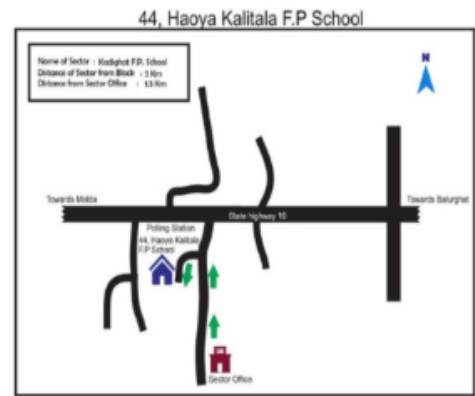

Key MAP View