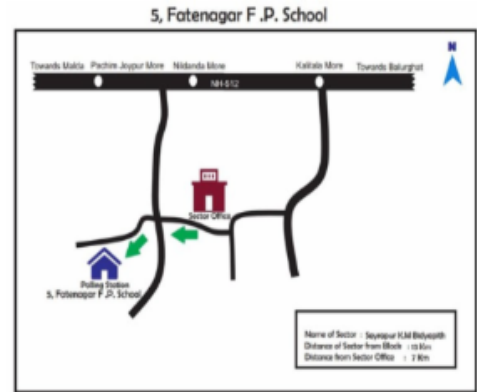

Key MAP View