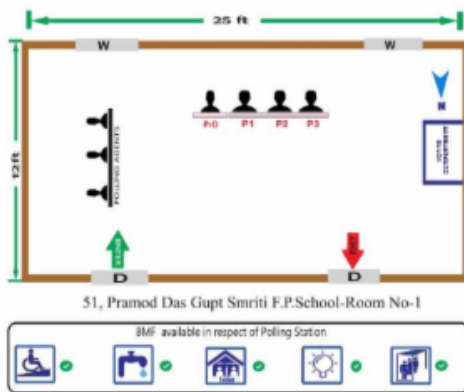

নির্বাচক নিবন্ধন আধিকারিকের স্বাক্ষর

Nazri Naksha

Google Map View

Polling Station Building Front View

Polling Station Front View

Cad View

Key MAP View

1 নাম : সুদীপা মুখার্জী সাহা স্বামীর নাম: কার্তিক সাহা বাড়ির নং : 1 বয়স : 42 লিঙ্গ : মহিলা	LPZ2431872 ফটো উপলব্ধ	2 নাম : তানিয়া ইয়াসমিন পিতার নাম: তফিলুদ্দিন মিঞা বাড়ির নং : এন0120 বয়স : 26 লিঙ্গ : মহিলা	RFR1871821 ফটো উপলব্ধ	3 নাম : মনোজ রাজবংশী পিতার নাম: আনন্দ রাজবংশী বাড়ির নং : n0030 বয়স : 33 লিঙ্গ : পুরুষ	RFR1136423 ফটো উপলব্ধ
4 নাম : শ্যামাপদ গোপ পিতার নাম: সুরেশ গোপ বাড়ির নং : n0037 বয়স : 62 লিঙ্গ : পুরুষ	WB/06/035/489329 ফটো উপলব্ধ	5 নাম : শক্তিপদ গোপ পিতার নাম: সুরেশ গোপ বাড়ির নং : n0037 বয়স : 60 লিঙ্গ : পুরুষ	WB/06/035/489637 ফটো উপলব্ধ	6 নাম : অনিমা গোপ স্বামীর নাম: শক্তিপদ গোপ বাড়ির নং : n0037 বয়স : 58 লিঙ্গ : মহিলা	WB/06/035/489494 ফটো উপলব্ধ
7 নাম : সরস্বতী গোপ স্বামীর নাম: সুরেশ গোপ বাড়ির নং : n0037 বয়স : 76 লিঙ্গ : মহিলা	WB/06/035/489569 ফটো উপলব্ধ	8 নাম : অনিতা গোপ স্বামীর নাম: শ্যামাপদ গোপ বাড়ির নং : n0037 বয়স : 58 লিঙ্গ : মহিলা	WB/06/035/489570 ফটো উপলব্ধ	9 নাম : পায়েল ঘোষ স্বামীর নাম: সুরত গোপ বাড়ির নং : এন0031 বয়স : 32 লিঙ্গ : মহিলা	RFR1927805 ফটো উপলব্ধ
Q 10 নাম : মেনকা রাজবংশী স্বামীর নাম: আনন্দ রাজবংশী বাড়ির নং : n0030 বয়স : 44 লিঙ্গ : মহিলা	RFR1063916 ফটো উপলব্ধ	11 নাম : বিপ্লব কুমার রায় পিতার নাম: কালি প্রসন্ন রায় বাড়ির নং : n0031 বয়স : 54 লিঙ্গ : পুরুষ	RFR1064153 ফটো উপলব্ধ	12 নাম : বিবেকানন্দ গোপ পিতার নাম: নিত্যবিহারী গোপ বাড়ির নং : n0031 বয়স : 74 লিঙ্গ : পুরুষ	LPZ2728541 ফটো উপলব্ধ
13 নাম : সুরত গোপ পিতার নাম: শক্তিপদ গোপ বাড়ির নং : n0037 বয়স : 35 লিঙ্গ : পুরুষ	RFR1063999 ফটো উপলব্ধ	14 নাম : আনন্দ রাজবংশী পিতার নাম: সুরেশ গোপ বাড়ির নং : n0030 বয়স : 53 লিঙ্গ : পুরুষ	RFR1063924 ফটো উপলব্ধ	15 নাম : মিনতী গোপ স্বামীর নাম: বিবেকানন্দ গোপ বাড়ির নং : n0031 বয়স : 60 লিঙ্গ : মহিলা	LPZ1905009 ফটো উপলব্ধ
16 নাম : মানবী গোপ পিতার নাম: বিবেকানন্দ গোপ বাড়ির নং : n0031 বয়স : 39 লিঙ্গ : মহিলা	RFR0996777 ফটো উপলব্ধ	17 নাম : সুরত গোপ পিতার নাম: শ্রী বিবেকানন্দ গোপ বাড়ির নং : n0031 বয়স : 37 লিঙ্গ : পুরুষ	LPZ2800415 ফটো উপলব্ধ	18 নাম : দীপিকা ঘোষ স্বামীর নাম: শুভঙ্কর ঘোষ বাড়ির নং : n0037 বয়স : 31 লিঙ্গ : মহিলা	RFR1680750 ফটো উপলব্ধ
19 নাম : প্রলয় গোস্বামী পিতার নাম: পঙ্কজ গোস্বামী বাড়ির নং : N0267 বয়স : 28 লিঙ্গ : পুরুষ	RFR1834936 ফটো উপলব্ধ	20 নাম : মিলি ঘোষ (পাল) স্বামীর নাম: বিপ্লব কুমার ঘোষ বাড়ির নং : n0082 বয়স : 44 লিঙ্গ : মহিলা	KBM3283199 ফটো উপলব্ধ	21 নাম : আকাশ বিশ্বাস পিতার নাম: বিশ্বনাথ বিশ্বাস বাড়ির নং : এন0029 বয়স : 21 লিঙ্গ : পুরুষ	RFR2306843 ফটো উপলব্ধ
22 নাম : সরস্বতী ঘোষ স্বামীর নাম: অনিল ঘোষ বাড়ির নং : n0052 বয়স : 70 লিঙ্গ : মহিলা	LPZ1903285 ফটো উপলব্ধ	23 নাম : সহদেব ঘোষ পিতার নাম: শঙ্কর ঘোষ বাড়ির নং : n0072 বয়স : 38 লিঙ্গ : পুরুষ	RFR1064096 ফটো উপলব্ধ	24 নাম : সঞ্জয় ঘোষ পিতার নাম: গোপীনাথ ঘোষ বাড়ির নং : এন0136 বয়স : 23 লিঙ্গ : পুরুষ	RFR2165447 ফটো উপলব্ধ
25 নাম : পপি ঘোষ স্বামীর নাম: সৌভদ ঘোষ বাড়ির নং : এন0028 বয়স : 28 লিঙ্গ : মহিলা	RFR1927847 ফটো উপলব্ধ	26 নাম : পিউলি ঘোষ পিতার নাম: বিমল ঘোষ বাড়ির নং : এন0071 বয়স : 23 লিঙ্গ : মহিলা	RFR2165603 ফটো উপলব্ধ	27 নাম : মনোজ ঘোষ পিতার নাম: সুভাষ ঘোষ বাড়ির নং : n0046 বয়স : 40 লিঙ্গ : পুরুষ	LPZ2431708 ফটো উপলব্ধ
28 নাম : সুরত ঘোষ পিতার নাম: সুভাষ ঘোষ বাড়ির নং : n0046 বয়স : 34 লিঙ্গ : পুরুষ	RFR1209725 ফটো উপলব্ধ	29 নাম : জগন্নাথ গোপ পিতার নাম: শ্যামাপদ গোপ বাড়ির নং : n0046 বয়স : 37 লিঙ্গ : পুরুষ	LPZ2800498 ফটো উপলব্ধ	30 নাম : সুচিত্রা ঘোষ পিতার নাম: অনিল ঘোষ বাড়ির নং : এন0052 বয়স : 38 লিঙ্গ : মহিলা	RFR1064104 ফটো উপলব্ধ