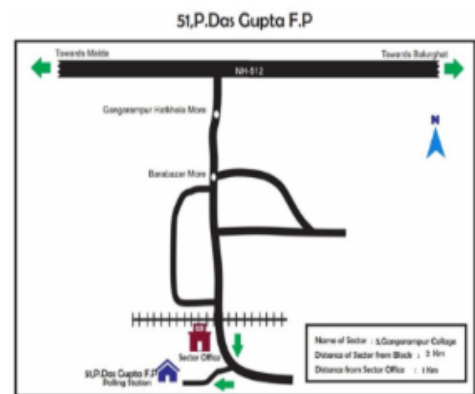

Key MAP View