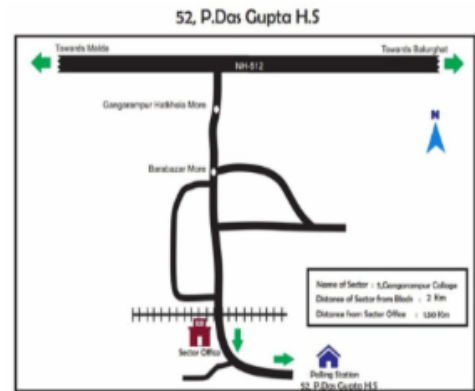

Key MAP View