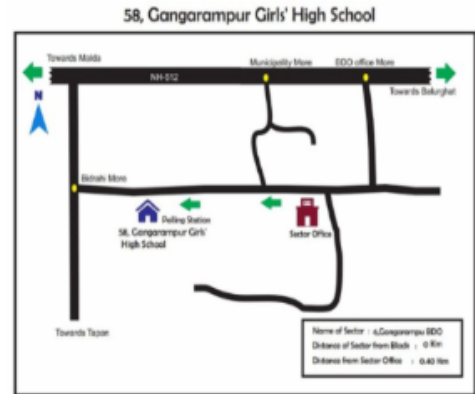

Key MAP View