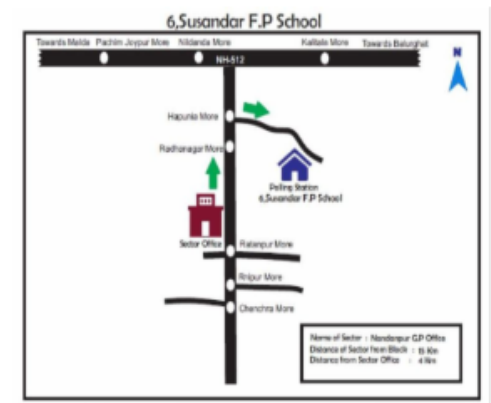

নির্বাচক নিবন্ধন আধিকারিকের স্বাক্ষর

Nazri Naksha

Google Map View

Polling Station Building Front View

Polling Station Front View

Cad View

Key MAP View

1 নাম : রোহিত রিয়াজ পিতার নাম : জাহিদুল ইসলাম বাড়ির নং : এন0167 বয়স : 25 লিঙ্গ : পুরুষ	RFR2243830 ফটো উপলব্ধ	2 নাম : কহিনুর বিবি স্বামীর নাম : রইসুদ্দিন মিঞা বাড়ির নং : n0139 বয়স : 52 লিঙ্গ : মহিলা	LPZ2513927 ফটো উপলব্ধ	3 নাম : রেজিয়া বিবি স্বামীর নাম : অখির মিঞা বাড়ির নং : n0139 বয়স : 86 লিঙ্গ : মহিলা	WB/06/035/561500 ফটো উপলব্ধ
4 নাম : মতলেউদ্দিন পিতার নাম : সফিউদ্দিন বাড়ির নং : n0165 বয়স : 81 লিঙ্গ : পুরুষ	WB/06/035/561268 ফটো উপলব্ধ	5 নাম : আফ্রাহিম মিঞা পিতার নাম : ইয়াকুব আলী বাড়ির নং : n0096 বয়স : 34 লিঙ্গ : পুরুষ	RFR1193044 ফটো উপলব্ধ	6 নাম : রেহানা বিবি স্বামীর নাম : সিরাজুল ইসলাম বাড়ির নং : n0037 বয়স : 51 লিঙ্গ : মহিলা	RFR2330918 ফটো উপলব্ধ
7 নাম : সাদ্দাম হোসেন পিতার নাম : মতিবুর মিঞা বাড়ির নং : n0162 বয়স : 35 লিঙ্গ : পুরুষ	RFR1042886 ফটো উপলব্ধ	8 নাম : আজগর মিঞা পিতার নাম : মতলেউদ্দিন বাড়ির নং : n0165 বয়স : 49 লিঙ্গ : পুরুষ	LPZ1721752 ফটো উপলব্ধ	9 নাম : অমিজা বিবি স্বামীর নাম : তফিলউদ্দিন বাড়ির নং : n0126 বয়স : 71 লিঙ্গ : মহিলা	WB/06/035/561509 ফটো উপলব্ধ
10 নাম : রেজিয়া বিবি স্বামীর নাম : হামিদুর রহমান বাড়ির নং : n0094 বয়স : 66 লিঙ্গ : মহিলা	RFR2003556 ফটো উপলব্ধ	11 নাম : সাহেরা বিবি স্বামীর নাম : মতলেউদ্দিন বাড়ির নং : n0165 বয়স : 71 লিঙ্গ : মহিলা	WB/06/035/561337 ফটো উপলব্ধ	12 নাম : মনসুর আলী পিতার নাম : জাহিদুল ইসলাম বাড়ির নং : n0093 বয়স : 40 লিঙ্গ : পুরুষ	LPZ2513497 ফটো উপলব্ধ
13 নাম : মুনিজা বিবি স্বামীর নাম : রহিমুদ্দিন মিঞা বাড়ির নং : n0006 বয়স : 66 লিঙ্গ : মহিলা	WB/06/035/561241 ফটো উপলব্ধ	14 নাম : মফিজা বিবি স্বামীর নাম : ইয়াকুব মিঞা বাড়ির নং : n0096 বয়স : 56 লিঙ্গ : মহিলা	WB/06/035/561434 ফটো উপলব্ধ	15 নাম : বেবি নাসরিন স্বামীর নাম : ওয়াশিম আকরম বাড়ির নং : n0104 বয়স : 28 লিঙ্গ : মহিলা	RFR1669340 ফটো উপলব্ধ
16 নাম : জাহিনুর বিবি স্বামীর নাম : তসিরুদ্দিন মিঞা বাড়ির নং : n0102 বয়স : 66 লিঙ্গ : মহিলা	WB/06/035/561458 ফটো উপলব্ধ	17 নাম : মর্জিনা খাতুন স্বামীর নাম : আফ্রাহিম মিঞা বাড়ির নং : n0096 বয়স : 39 লিঙ্গ : মহিলা	RFR2073914 ফটো উপলব্ধ	18 নাম : আলম মোস্তাফিজ পিতার নাম : সফিউদ্দিন আলী বাড়ির নং : n0125 বয়স : 30 লিঙ্গ : পুরুষ	RFR1533520 ফটো উপলব্ধ
19 নাম : মমেনা বিবি স্বামীর নাম : মহিরুদ্দিন বাড়ির নং : n0117 বয়স : 71 লিঙ্গ : মহিলা	WB/06/035/561077 ফটো উপলব্ধ	20 নাম : আঞ্জুয়ারা বেগম স্বামীর নাম : আলম মোস্তাফিজ বাড়ির নং : n0125 বয়স : 25 লিঙ্গ : মহিলা	RFR2073872 ফটো উপলব্ধ	21 নাম : রইসুদ্দিন মিঞা পিতার নাম : অখির মিঞা বাড়ির নং : n0139 বয়স : 57 লিঙ্গ : পুরুষ	LPZ2513919 ফটো উপলব্ধ
22 নাম : জাহেরা বিবি স্বামীর নাম : মাহাবুবুদ্দিন আহাম্মাদ বাড়ির নং : n0037 বয়স : 76 লিঙ্গ : মহিলা	WB/06/035/561285 ফটো উপলব্ধ	23 নাম : মারুফা বিবি স্বামীর নাম : মতলেউদ্দিন বাড়ির নং : n0165 বয়স : 56 লিঙ্গ : মহিলা	WB/06/035/561353 ফটো উপলব্ধ	24 নাম : রিনা বিবি স্বামীর নাম : আফছার আলী মণ্ডল বাড়ির নং : n0109 বয়স : 56 লিঙ্গ : মহিলা	WB/06/035/561326 ফটো উপলব্ধ
25 নাম : রুহুল আমিন পিতার নাম : মজিদুর রহমান বাড়ির নং : n0165 বয়স : 37 লিঙ্গ : পুরুষ	LPZ2812261 ফটো উপলব্ধ	26 নাম : রেয়াজুল ইসলাম পিতার নাম : জফারুদ্দিন মিঞা বাড়ির নং : n0003 বয়স : 44 লিঙ্গ : পুরুষ	LPZ1883289 ফটো উপলব্ধ	27 নাম : রাবেয়া বিবি স্বামীর নাম : জেয়ারুদ্দিন বাড়ির নং : n0167 বয়স : 51 লিঙ্গ : মহিলা	RFR1998178 ফটো উপলব্ধ
28 নাম : তসিরুদ্দিন মিঞা পিতার নাম : সফিউদ্দিন মিঞা বাড়ির নং : n0102 বয়স : 58 লিঙ্গ : পুরুষ	RFR2016152 ফটো উপলব্ধ	29 নাম : নুরহোসেন পিতার নাম : সোয়ার আলী বাড়ির নং : n0098 বয়স : 51 লিঙ্গ : পুরুষ	WB/06/035/561416 ফটো উপলব্ধ	30 নাম : মিনারুল ইসলাম মণ্ডল পিতার নাম : সফিউদ্দিন মণ্ডল বাড়ির নং : n0110 বয়স : 50 লিঙ্গ : পুরুষ	LPZ2513455 ফটো উপলব্ধ