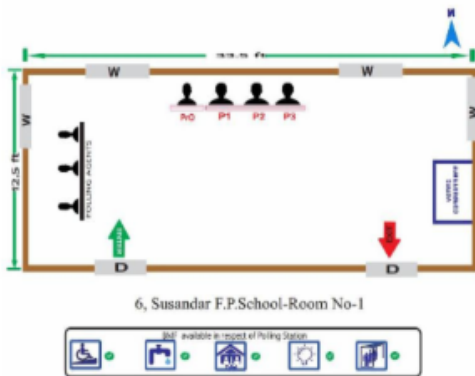

নির্বাচক নিবন্ধন আধিকারিকের স্বাক্ষর

Nazri Naksha

Google Map View

Polling Station Building Front View

Polling Station Front View

Cad View

Key MAP View

1 নাম : রোহিত রিয়াজ পিতার নাম : জাহিদুল ইসলাম বাড়ির নং : এন0167 বয়স : 25 লিঙ্গ : পুরুষ	RFR2243830 ফটো উপলব্ধ	2 নাম : কহিনুর বিবি স্বামীর নাম : রইসুদ্দিন মিঞা বাড়ির নং : n0139 বয়স : 52 লিঙ্গ : মহিলা	LPZ2513927 ফটো উপলব্ধ	3 নাম : রেজিয়া বিবি স্বামীর নাম : অখির মিঞা বাড়ির নং : n0139 বয়স : 86 লিঙ্গ : মহিলা	WB/06/035/561500 ফটো উপলব্ধ
4 নাম : মতলেউদ্দিন পিতার নাম : সফিউদ্দিন বাড়ির নং : n0165 বয়স : 81 লিঙ্গ : পুরুষ	WB/06/035/561268 ফটো উপলব্ধ	5 নাম : আফ্রাহিম মিঞা পিতার নাম : ইয়াকুব আলী বাড়ির নং : n0096 বয়স : 34 লিঙ্গ : পুরুষ	RFR1193044 ফটো উপলব্ধ	6 নাম : রেহানা বিবি স্বামীর নাম : সিরাজুল ইসলাম বাড়ির নং : n0037 বয়স : 51 লিঙ্গ : মহিলা	RFR2330918 ফটো উপলব্ধ
7 নাম : সাদ্দাম হোসেন পিতার নাম : মতিবুর মিঞা বাড়ির নং : n0162 বয়স : 35 লিঙ্গ : পুরুষ	RFR1042886 ফটো উপলব্ধ	8 নাম : আজগর মিঞা পিতার নাম : মতলেউদ্দিন বাড়ির নং : n0165 বয়স : 49 লিঙ্গ : পুরুষ	LPZ1721752 ফটো উপলব্ধ	9 নাম : অমিজা বিবি স্বামীর নাম : তফিলউদ্দিন বাড়ির নং : n0126 বয়স : 71 লিঙ্গ : মহিলা	WB/06/035/561509 ফটো উপলব্ধ
10 নাম : রেজিয়া বিবি স্বামীর নাম : হামিদুর রহমান বাড়ির নং : n0094 বয়স : 66 লিঙ্গ : মহিলা	RFR2003556 ফটো উপলব্ধ	11 নাম : সাহেরা বিবি স্বামীর নাম : মতলেউদ্দিন বাড়ির নং : n0165 বয়স : 71 লিঙ্গ : মহিলা	WB/06/035/561337 ফটো উপলব্ধ	12 নাম : মনসুর আলী পিতার নাম : জাহিদুল ইসলাম বাড়ির নং : n0093 বয়স : 40 লিঙ্গ : পুরুষ	LPZ2513497 ফটো উপলব্ধ
13 নাম : মুনিজা বিবি স্বামীর নাম : রহিমুদ্দিন মিঞা বাড়ির নং : n0006 বয়স : 66 লিঙ্গ : মহিলা	WB/06/035/561241 ফটো উপলব্ধ	14 নাম : মফিজা বিবি স্বামীর নাম : ইয়াকুব মিঞা বাড়ির নং : n0096 বয়স : 56 লিঙ্গ : মহিলা	WB/06/035/561434 ফটো উপলব্ধ	15 নাম : বেবি নাসরিন স্বামীর নাম : ওয়াশিম আকরম বাড়ির নং : n0104 বয়স : 28 লিঙ্গ : মহিলা	RFR1669340 ফটো উপলব্ধ
16 নাম : জাহিনুর বিবি স্বামীর নাম : তসিরুদ্দিন মিঞা বাড়ির নং : n0102 বয়স : 66 লিঙ্গ : মহিলা	WB/06/035/561458 ফটো উপলব্ধ	17 নাম : মর্জিনা খাতুন স্বামীর নাম : আফ্রাহিম মিঞা বাড়ির নং : n0096 বয়স : 39 লিঙ্গ : মহিলা	RFR2073914 ফটো উপলব্ধ	18 নাম : আলম মোস্তাফিজ পিতার নাম : সফিউদ্দিন আলী বাড়ির নং : n0125 বয়স : 30 লিঙ্গ : পুরুষ	RFR1533520 ফটো উপলব্ধ
19 নাম : মমেনা বিবি স্বামীর নাম : মহিরুদ্দিন বাড়ির নং : n0117 বয়স : 71 লিঙ্গ : মহিলা	WB/06/035/561077 ফটো উপলব্ধ	20 নাম : আঞ্জুয়ারা বেগম স্বামীর নাম : আলম মোস্তাফিজ বাড়ির নং : n0125 বয়স : 25 লিঙ্গ : মহিলা	RFR2073872 ফটো উপলব্ধ	21 নাম : রইসুদ্দিন মিঞা পিতার নাম : অখির মিঞা বাড়ির নং : n0139 বয়স : 57 লিঙ্গ : পুরুষ	LPZ2513919 ফটো উপলব্ধ
22 নাম : জাহেরা বিবি স্বামীর নাম : মাহাবুবুদ্দিন আহাম্মাদ বাড়ির নং : n0037 বয়স : 76 লিঙ্গ : মহিলা	WB/06/035/561285 ফটো উপলব্ধ	23 নাম : মারুফা বিবি স্বামীর নাম : মতলেউদ্দিন বাড়ির নং : n0165 বয়স : 56 লিঙ্গ : মহিলা	WB/06/035/561353 ফটো উপলব্ধ	24 নাম : রিনা বিবি স্বামীর নাম : আফছার আলী মণ্ডল বাড়ির নং : n0109 বয়স : 56 লিঙ্গ : মহিলা	WB/06/035/561326 ফটো উপলব্ধ
25 নাম : রুহুল আমিন পিতার নাম : মজিদুর রহমান বাড়ির নং : n0165 বয়স : 37 লিঙ্গ : পুরুষ	LPZ2812261 ফটো উপলব্ধ	26 নাম : রেয়াজুল ইসলাম পিতার নাম : জফারুদ্দিন মিঞা বাড়ির নং : n0003 বয়স : 44 লিঙ্গ : পুরুষ	LPZ1883289 ফটো উপলব্ধ	27 নাম : রাবেয়া বিবি স্বামীর নাম : জেয়ারুদ্দিন বাড়ির নং : n0167 বয়স : 51 লিঙ্গ : মহিলা	RFR1998178 ফটো উপলব্ধ
28 নাম : তসিরুদ্দিন মিঞা পিতার নাম : সফিউদ্দিন মিঞা বাড়ির নং : n0102 বয়স : 58 লিঙ্গ : পুরুষ	RFR2016152 ফটো উপলব্ধ	29 নাম : নুরহোসেন পিতার নাম : সোয়ার আলী বাড়ির নং : n0098 বয়স : 51 লিঙ্গ : পুরুষ	WB/06/035/561416 ফটো উপলব্ধ	30 নাম : মিনারুল ইসলাম মণ্ডল পিতার নাম : সফিউদ্দিন মণ্ডল বাড়ির নং : n0110 বয়স : 50 লিঙ্গ : পুরুষ	LPZ2513455 ফটো উপলব্ধ