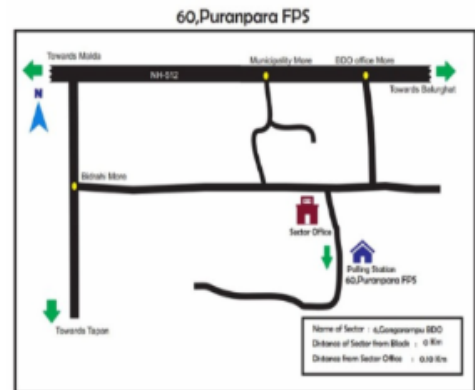

নির্বাচক নিবন্ধন আধিকারিকের স্বাক্ষর

Nazri Naksha

Google Map View

Polling Station Building Front View

Polling Station Front View

Cad View

Key MAP View

1 নাম : লুৎফা বিবি স্বামীর নাম : আব্দুল হামিদ বাড়ির নং : n0183 বয়স : 72 লিঙ্গ : মহিলা	WB/06/035/681384	ফটো উপলব্ধ	2 নাম : মহঃ মহম্মদ আলি পিতার নাম : মজিদুর রহমান বাড়ির নং : n0183 বয়স : 33 লিঙ্গ : পুরুষ	RFR1310655	ফটো উপলব্ধ	3 নাম : সোহানা ইয়াসমিন স্বামীর নাম : মহঃ মহম্মদ আলি বাড়ির নং : এন0183 বয়স : 20 লিঙ্গ : মহিলা	RFR2340537	ফটো উপলব্ধ
4 নাম : অতসী শীল (সরকার) স্বামীর নাম : খোকন সরকার বাড়ির নং : n0280 বয়স : 39 লিঙ্গ : মহিলা	RFR1431063	ফটো উপলব্ধ	5 নাম : কৃষ্ণা অধিকারী স্বামীর নাম : প্রশান্ত অধিকারী বাড়ির নং : n0086 বয়স : 71 লিঙ্গ : মহিলা	WB/06/035/693598	ফটো উপলব্ধ	6 নাম : প্রদীপ কুমার অধিকারী পিতার নাম : প্রশান্ত কুমার অধিকারী বাড়ির নং : n0086 বয়স : 57 লিঙ্গ : পুরুষ	RFR2378339	ফটো উপলব্ধ
7 নাম : নন্দদুলাল অধিকারী পিতার নাম : প্রশান্ত অধিকারী বাড়ির নং : n0086 বয়স : 41 লিঙ্গ : পুরুষ	RFR1213073	ফটো উপলব্ধ	8 নাম : গায়ত্রী অধিকারী দাস স্বামীর নাম : অসিম দাস বাড়ির নং : N0059 বয়স : 28 লিঙ্গ : মহিলা	RFR1835883	ফটো উপলব্ধ	9 নাম : বুলবুলি কুণ্ডু পিতার নাম : বিশ্বনাথ কুণ্ডু বাড়ির নং : এন0029 বয়স : 38 লিঙ্গ : মহিলা	RFR2313815	ফটো উপলব্ধ
10 নাম : বিশ্বনাথ কুণ্ডু পিতার নাম : রজনী কুণ্ডু বাড়ির নং : n0029 বয়স : 71 লিঙ্গ : পুরুষ	WB/06/035/693228	ফটো উপলব্ধ	11 নাম : তুলসী কুণ্ডু স্বামীর নাম : বিশ্বনাথ কুণ্ডু বাড়ির নং : n0029 বয়স : 63 লিঙ্গ : মহিলা	WB/06/035/693255	ফটো উপলব্ধ	12 নাম : পারুল কুণ্ডু স্বামীর নাম : সুকুমার কুণ্ডু বাড়ির নং : n0050 বয়স : 61 লিঙ্গ : মহিলা	LPZ1905322	ফটো উপলব্ধ
13 নাম : সুকুমার কুণ্ডু পিতার নাম : ক্ষিতিশ কুণ্ডু বাড়ির নং : n0050 বয়স : 71 লিঙ্গ : পুরুষ	LPZ1731116	ফটো উপলব্ধ	14 নাম : মুক্তি শীল(কবিরাজ) স্বামীর নাম : গোপাল কবিরাজ বাড়ির নং : n0007 বয়স : 41 লিঙ্গ : মহিলা	RFR1069392	ফটো উপলব্ধ	15 নাম : গোপাল কবিরাজ পিতার নাম : গনেশচন্দ্র কবিরাজ বাড়ির নং : n0007 বয়স : 50 লিঙ্গ : পুরুষ	WB/06/035/693334	ফটো উপলব্ধ
16 নাম : মধুরিমা কবিরাজ পিতার নাম : গোপাল কবিরাজ বাড়ির নং : এন0007 বয়স : 21 লিঙ্গ : মহিলা	RFR2317592	ফটো উপলব্ধ	17 নাম : টিকু কর্মকার পিতার নাম : বিষ্ণু কর্মকার বাড়ির নং : এন0121 বয়স : 21 লিঙ্গ : পুরুষ	RFR2289932	ফটো উপলব্ধ	18 নাম : সাবিত্রী কর্মকার স্বামীর নাম : নরেশ কর্মকার বাড়ির নং : n0121 বয়স : 56 লিঙ্গ : মহিলা	WB/06/035/693275	ফটো উপলব্ধ
19 নাম : পুষ্প কর্মকার স্বামীর নাম : নরেশ কর্মকার বাড়ির নং : n0123 বয়স : 63 লিঙ্গ : মহিলা	WB/06/035/693267	ফটো উপলব্ধ	20 নাম : আরতী কর্মকার স্বামীর নাম : মহেন্দ্র কর্মকার বাড়ির নং : n0242 বয়স : 60 লিঙ্গ : মহিলা	LPZ2815439	ফটো উপলব্ধ	21 নাম : মহেন্দ্র কর্মকার পিতার নাম : গৌদা কর্মকার বাড়ির নং : n0245 বয়স : 64 লিঙ্গ : পুরুষ	LPZ2815447	ফটো উপলব্ধ
22 নাম : অনিতা কর্মকার স্বামীর নাম : জগদীশ কর্মকার বাড়ির নং : n0122 বয়স : 38 লিঙ্গ : মহিলা	RFR2082873	ফটো উপলব্ধ	23 নাম : অর্চনা কর্মকার পিতার নাম : হরেন কর্মকার বাড়ির নং : এন0243 বয়স : 22 লিঙ্গ : মহিলা	RFR2295145	ফটো উপলব্ধ	24 নাম : নরেশ কর্মকার পিতার নাম : সুরেশ কর্মকার বাড়ির নং : n0121 বয়স : 66 লিঙ্গ : পুরুষ	WB/06/035/693645	ফটো উপলব্ধ
25 নাম : জগদীশ কর্মকার পিতার নাম : যতিন কর্মকার বাড়ির নং : n0122 বয়স : 45 লিঙ্গ : পুরুষ	LPZ1912997	ফটো উপলব্ধ	26 নাম : নারায়ন কর্মকার পিতার নাম : নরেশ কর্মকার বাড়ির নং : n0121 বয়স : 42 লিঙ্গ : পুরুষ	LPZ2227080	ফটো উপলব্ধ	27 নাম : রাজু কর্মকার পিতার নাম : বাকাশ্যাম কর্মকার বাড়ির নং : n0120 বয়স : 35 লিঙ্গ : পুরুষ	RFR1069657	ফটো উপলব্ধ
28 নাম : বিষ্ণু কর্মকার পিতার নাম : নরেশ কর্মকার বাড়ির নং : n0121 বয়স : 41 লিঙ্গ : পুরুষ	LPZ2438216	ফটো উপলব্ধ	29 নাম : স্বপ্না কর্মকার স্বামীর নাম : বিষ্ণু কর্মকার বাড়ির নং : n0160 বয়স : 39 লিঙ্গ : মহিলা	RFR0255828	ফটো উপলব্ধ	Q 30 নাম : শান্তনা কর্মকার পিতার নাম : হরেন কর্মকার বাড়ির নং : n0243 বয়স : 26 লিঙ্গ : মহিলা	RFR2082915	ফটো উপলব্ধ