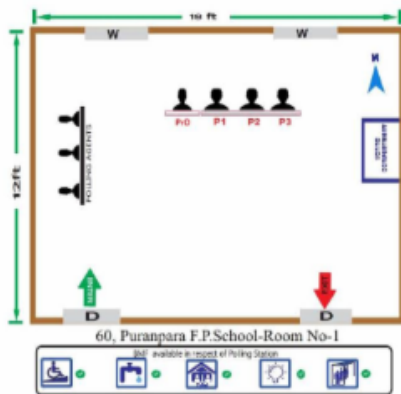

নির্বাচক নিবন্ধন আধিকারিকের স্বাক্ষর

Nazri Naksha

Google Map View

Polling Station Building Front View

Polling Station Front View

Cad View

Key MAP View

1 নাম : লুৎফা বিবি স্বামীর নাম : আব্দুল হামিদ বাড়ির নং : n0183 বয়স : 72 লিঙ্গ : মহিলা	WB/06/035/681384	ফটো উপলব্ধ	2 নাম : মহঃ মহম্মদ আলি পিতার নাম : মজিদুর রহমান বাড়ির নং : n0183 বয়স : 33 লিঙ্গ : পুরুষ	RFR1310655	ফটো উপলব্ধ	3 নাম : সোহানা ইয়াসমিন স্বামীর নাম : মহঃ মহম্মদ আলি বাড়ির নং : এন0183 বয়স : 20 লিঙ্গ : মহিলা	RFR2340537	ফটো উপলব্ধ
4 নাম : অতসী শীল (সরকার) স্বামীর নাম : খোকন সরকার বাড়ির নং : n0280 বয়স : 39 লিঙ্গ : মহিলা	RFR1431063	ফটো উপলব্ধ	5 নাম : কৃষ্ণা অধিকারী স্বামীর নাম : প্রশান্ত অধিকারী বাড়ির নং : n0086 বয়স : 71 লিঙ্গ : মহিলা	WB/06/035/693598	ফটো উপলব্ধ	6 নাম : প্রদীপ কুমার অধিকারী পিতার নাম : প্রশান্ত কুমার অধিকারী বাড়ির নং : n0086 বয়স : 57 লিঙ্গ : পুরুষ	RFR2378339	ফটো উপলব্ধ
7 নাম : নন্দদুলাল অধিকারী পিতার নাম : প্রশান্ত অধিকারী বাড়ির নং : n0086 বয়স : 41 লিঙ্গ : পুরুষ	RFR1213073	ফটো উপলব্ধ	8 নাম : গায়ত্রী অধিকারী দাস স্বামীর নাম : অসিম দাস বাড়ির নং : N0059 বয়স : 28 লিঙ্গ : মহিলা	RFR1835883	ফটো উপলব্ধ	9 নাম : বুলবুলি কুণ্ডু পিতার নাম : বিশ্বনাথ কুণ্ডু বাড়ির নং : এন0029 বয়স : 38 লিঙ্গ : মহিলা	RFR2313815	ফটো উপলব্ধ
10 নাম : বিশ্বনাথ কুণ্ডু পিতার নাম : রজনী কুণ্ডু বাড়ির নং : n0029 বয়স : 71 লিঙ্গ : পুরুষ	WB/06/035/693228	ফটো উপলব্ধ	11 নাম : তুলসী কুণ্ডু স্বামীর নাম : বিশ্বনাথ কুণ্ডু বাড়ির নং : n0029 বয়স : 63 লিঙ্গ : মহিলা	WB/06/035/693255	ফটো উপলব্ধ	12 নাম : পারুল কুণ্ডু স্বামীর নাম : সুকুমার কুণ্ডু বাড়ির নং : n0050 বয়স : 61 লিঙ্গ : মহিলা	LPZ1905322	ফটো উপলব্ধ
13 নাম : সুকুমার কুণ্ডু পিতার নাম : ক্ষিতিশ কুণ্ডু বাড়ির নং : n0050 বয়স : 71 লিঙ্গ : পুরুষ	LPZ1731116	ফটো উপলব্ধ	14 নাম : মুক্তি শীল(কবিরাজ) স্বামীর নাম : গোপাল কবিরাজ বাড়ির নং : n0007 বয়স : 41 লিঙ্গ : মহিলা	RFR1069392	ফটো উপলব্ধ	15 নাম : গোপাল কবিরাজ পিতার নাম : গনেশচন্দ্র কবিরাজ বাড়ির নং : n0007 বয়স : 50 লিঙ্গ : পুরুষ	WB/06/035/693334	ফটো উপলব্ধ
16 নাম : মধুরিমা কবিরাজ পিতার নাম : গোপাল কবিরাজ বাড়ির নং : এন0007 বয়স : 21 লিঙ্গ : মহিলা	RFR2317592	ফটো উপলব্ধ	17 নাম : টিকু কর্মকার পিতার নাম : বিষ্ণু কর্মকার বাড়ির নং : এন0121 বয়স : 21 লিঙ্গ : পুরুষ	RFR2289932	ফটো উপলব্ধ	18 নাম : সাবিত্রী কর্মকার স্বামীর নাম : নরেশ কর্মকার বাড়ির নং : n0121 বয়স : 56 লিঙ্গ : মহিলা	WB/06/035/693275	ফটো উপলব্ধ
19 নাম : পুষ্প কর্মকার স্বামীর নাম : নরেশ কর্মকার বাড়ির নং : n0123 বয়স : 63 লিঙ্গ : মহিলা	WB/06/035/693267	ফটো উপলব্ধ	20 নাম : আরতী কর্মকার স্বামীর নাম : মহেন্দ্র কর্মকার বাড়ির নং : n0242 বয়স : 60 লিঙ্গ : মহিলা	LPZ2815439	ফটো উপলব্ধ	21 নাম : মহেন্দ্র কর্মকার পিতার নাম : গৌদা কর্মকার বাড়ির নং : n0245 বয়স : 64 লিঙ্গ : পুরুষ	LPZ2815447	ফটো উপলব্ধ
22 নাম : অনিতা কর্মকার স্বামীর নাম : জগদীশ কর্মকার বাড়ির নং : n0122 বয়স : 38 লিঙ্গ : মহিলা	RFR2082873	ফটো উপলব্ধ	23 নাম : অর্চনা কর্মকার পিতার নাম : হরেন কর্মকার বাড়ির নং : এন0243 বয়স : 22 লিঙ্গ : মহিলা	RFR2295145	ফটো উপলব্ধ	24 নাম : নরেশ কর্মকার পিতার নাম : সুরেশ কর্মকার বাড়ির নং : n0121 বয়স : 66 লিঙ্গ : পুরুষ	WB/06/035/693645	ফটো উপলব্ধ
25 নাম : জগদীশ কর্মকার পিতার নাম : যতিন কর্মকার বাড়ির নং : n0122 বয়স : 45 লিঙ্গ : পুরুষ	LPZ1912997	ফটো উপলব্ধ	26 নাম : নারায়ন কর্মকার পিতার নাম : নরেশ কর্মকার বাড়ির নং : n0121 বয়স : 42 লিঙ্গ : পুরুষ	LPZ2227080	ফটো উপলব্ধ	27 নাম : রাজু কর্মকার পিতার নাম : বাকাশ্যাম কর্মকার বাড়ির নং : n0120 বয়স : 35 লিঙ্গ : পুরুষ	RFR1069657	ফটো উপলব্ধ
28 নাম : বিষ্ণু কর্মকার পিতার নাম : নরেশ কর্মকার বাড়ির নং : n0121 বয়স : 41 লিঙ্গ : পুরুষ	LPZ2438216	ফটো উপলব্ধ	29 নাম : স্বপ্না কর্মকার স্বামীর নাম : বিষ্ণু কর্মকার বাড়ির নং : n0160 বয়স : 39 লিঙ্গ : মহিলা	RFR0255828	ফটো উপলব্ধ	Q 30 নাম : শান্তনা কর্মকার পিতার নাম : হরেন কর্মকার বাড়ির নং : n0243 বয়স : 26 লিঙ্গ : মহিলা	RFR2082915	ফটো উপলব্ধ