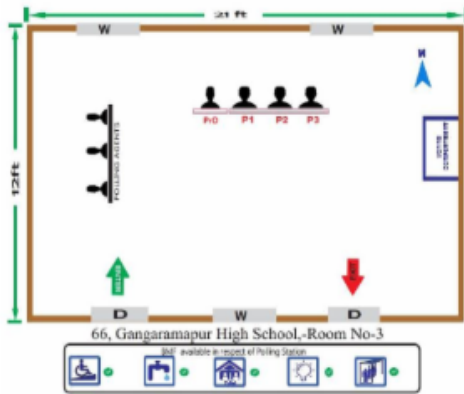

নির্বাচক নিবন্ধন আধিকারিকের স্বাক্ষর

Nazri Naksha

Google Map View

Polling Station Building Front View

Polling Station Front View

Cad View

Key MAP View

1 নাম : সাথী অধিকারী স্বামীর নাম: শুভজিত সরকার বাড়ির নং : n0219 বয়স : 38 লিঙ্গ : মহিলা	LPZ2588580 ফটো উপলব্ধ	2 নাম : সুলতা ওরাও স্বামীর নাম: পরেশ মিজি বাড়ির নং : n0001 বয়স : 56 লিঙ্গ : মহিলা	LPZ2441038 ফটো উপলব্ধ	3 নাম : শোভা কুণ্ড স্বামীর নাম: লক্ষ্মন নারায়ন কুণ্ড বাড়ির নং : n0053 বয়স : 66 লিঙ্গ : মহিলা	WB/06/035/627402 ফটো উপলব্ধ
4 নাম : উজ্জ্বল কুণ্ড পিতার নাম: জ্ঞানেন্দ্র কুণ্ড বাড়ির নং : n0082 বয়স : 61 লিঙ্গ : পুরুষ	RFR1985415 ফটো উপলব্ধ	5 নাম : পিংকি কুণ্ড স্বামীর নাম: উৎপল কুণ্ড বাড়ির নং : n0082 বয়স : 49 লিঙ্গ : মহিলা	LPZ1727320 ফটো উপলব্ধ	6 নাম : তনুশ্রী কুন্ড পিতার নাম: অন্তোষ কুন্ড বাড়ির নং : n0102 বয়স : 30 লিঙ্গ : মহিলা	RFR1431535 ফটো উপলব্ধ
7 নাম : শিখা কুণ্ড স্বামীর নাম: ভরত নারায়ন কুণ্ড বাড়ির নং : n0161 বয়স : 63 লিঙ্গ : মহিলা	WB/06/035/627373 ফটো উপলব্ধ	8 নাম : উৎপল কুণ্ড পিতার নাম: জ্ঞানেন্দ্র কুণ্ড বাড়ির নং : n0082 বয়স : 57 লিঙ্গ : পুরুষ	WB/06/035/627127 ফটো উপলব্ধ	9 নাম : শুভংকর কুন্ড পিতার নাম: উজ্জ্বল কুন্ড বাড়ির নং : n0082 বয়স : 34 লিঙ্গ : পুরুষ	RFR1140656 ফটো উপলব্ধ
10 নাম : অন্তোষ কুণ্ড পিতার নাম: সুভাষ কুণ্ড বাড়ির নং : n0102 বয়স : 63 লিঙ্গ : পুরুষ	WB/06/035/627591 ফটো উপলব্ধ	11 নাম : ভরত নারায়ন কুণ্ড পিতার নাম: মনমোহন কুণ্ড বাড়ির নং : n0160 বয়স : 72 লিঙ্গ : পুরুষ	WB/06/035/627372 ফটো উপলব্ধ	12 নাম : সজল কুন্ড পিতার নাম: উজ্জ্বল কুন্ড বাড়ির নং : n0082 বয়স : 39 লিঙ্গ : পুরুষ	LPZ2441046 ফটো উপলব্ধ
13 নাম : উৎপলা কুণ্ড (রায়) স্বামীর নাম: অরবিন্দ নাথ রায় বাড়ির নং : n0102 বয়স : 61 লিঙ্গ : মহিলা	WB/06/035/627486 ফটো উপলব্ধ	14 নাম : দীপা কুণ্ড স্বামীর নাম: উজ্জ্বল কুণ্ড বাড়ির নং : n0082 বয়স : 56 লিঙ্গ : মহিলা	RFR1985183 ফটো উপলব্ধ	15 নাম : স্বপন কুণ্ড পিতার নাম: সুভাষ কুণ্ড বাড়ির নং : n0102 বয়স : 55 লিঙ্গ : পুরুষ	LPZ2439511 ফটো উপলব্ধ
16 নাম : দীপ কুণ্ড পিতার নাম: স্বপন কুণ্ড বাড়ির নং : এন0102 বয়স : 22 লিঙ্গ : পুরুষ	RFR2291698 ফটো উপলব্ধ	17 নাম : আভা কুণ্ড স্বামীর নাম: প্রবোধ কুণ্ড বাড়ির নং : n0057 বয়স : 71 লিঙ্গ : মহিলা	WB/06/035/627248 ফটো উপলব্ধ	18 নাম : সৌরভ কুণ্ড পিতার নাম: উৎপল কুণ্ড বাড়ির নং : এন0082 বয়স : 25 লিঙ্গ : পুরুষ	RFR1930940 ফটো উপলব্ধ
19 নাম : কৃষ্ণা কুণ্ড স্বামীর নাম: সমরেন্দ্র নাথ সরকার বাড়ির নং : n0068 বয়স : 73 লিঙ্গ : মহিলা	WB/06/035/627360 ফটো উপলব্ধ	20 নাম : নিখিলেশ কুমার কুন্ড পিতার নাম: লক্ষ্মন নারায়ন কুন্ড বাড়ির নং : n0053 বয়স : 46 লিঙ্গ : পুরুষ	LPZ2198091 ফটো উপলব্ধ	21 নাম : প্রবোধ কুণ্ড পিতার নাম: প্রফুল্ল কুণ্ড বাড়ির নং : n0057 বয়স : 81 লিঙ্গ : পুরুষ	WB/06/035/627085 ফটো উপলব্ধ
22 নাম : অনুশ্রী কুন্ড পিতার নাম: অন্তোষ কুন্ড বাড়ির নং : এন0102 বয়স : 25 লিঙ্গ : মহিলা	RFR1930932 ফটো উপলব্ধ	23 নাম : সংগীতা কুন্ড পিতার নাম: উৎপল কুন্ড বাড়ির নং : n0082 বয়স : 29 লিঙ্গ : মহিলা	RFR1663533 ফটো উপলব্ধ	24 নাম : দেবানীষ কুন্ড পিতার নাম: ভরত নারায়ন কুন্ড বাড়ির নং : n0162 বয়স : 35 লিঙ্গ : পুরুষ	RFR1071596 ফটো উপলব্ধ
25 নাম : সুভাষীষ কুন্ড পিতার নাম: ভরত নারায়ন কুন্ড বাড়ির নং : n0163 বয়স : 42 লিঙ্গ : পুরুষ	LPZ2439503 ফটো উপলব্ধ	26 নাম : মিতা রানী কুন্ড স্বামীর নাম: স্বপন কুন্ড বাড়ির নং : n0136 বয়স : 45 লিঙ্গ : মহিলা	LPZ2439529 ফটো উপলব্ধ	27 নাম : রনিতা দাস স্বামীর নাম: ০০০০০০ ০০০০০ বাড়ির নং : n0162 বয়স : 32 লিঙ্গ : মহিলা	UHG1886829 ফটো উপলব্ধ
28 নাম : রীতা কুন্ড (বিশ্ব কর্মকার) স্বামীর নাম: নরেন্দ্র নাথ বিশ্ব কর্মকার বাড়ির নং : n0137 বয়স : 61 লিঙ্গ : মহিলা	LPZ2439537 ফটো উপলব্ধ	29 নাম : রুমি কর্মকার পিতার নাম: নিমাই কর্মকার বাড়ির নং : N0089 বয়স : 35 লিঙ্গ : মহিলা	RFR1214428 ফটো উপলব্ধ	30 নাম : তনিমা কর্মকার মায়ের নাম: তাপসী কর্মকার বাড়ির নং : N0089 বয়স : 27 লিঙ্গ : মহিলা	RFR1836345 ফটো উপলব্ধ