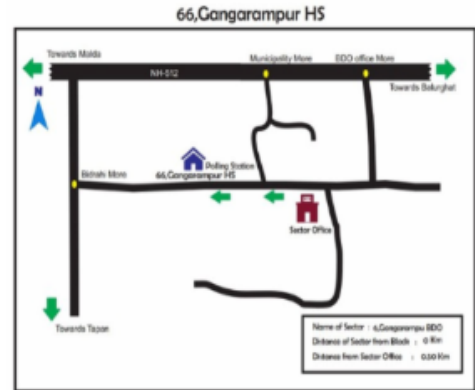

নির্বাচক নিবন্ধন আধিকারিকের স্বাক্ষর

Nazri Naksha

Google Map View

Polling Station Building Front View

Polling Station Front View

Cad View

Key MAP View

1 নাম : সাথী অধিকারী স্বামীর নাম: শুভজিত সরকার বাড়ির নং : n0219 বয়স : 38 লিঙ্গ : মহিলা	LPZ2588580 ফটো উপলব্ধ	2 নাম : সুলতা ওরাও স্বামীর নাম: পরেশ মিজি বাড়ির নং : n0001 বয়স : 56 লিঙ্গ : মহিলা	LPZ2441038 ফটো উপলব্ধ	3 নাম : শোভা কুণ্ড স্বামীর নাম: লক্ষ্মন নারায়ন কুণ্ড বাড়ির নং : n0053 বয়স : 66 লিঙ্গ : মহিলা	WB/06/035/627402 ফটো উপলব্ধ
4 নাম : উজ্জ্বল কুণ্ড পিতার নাম: জ্ঞানেন্দ্র কুণ্ড বাড়ির নং : n0082 বয়স : 61 লিঙ্গ : পুরুষ	RFR1985415 ফটো উপলব্ধ	5 নাম : পিংকি কুণ্ড স্বামীর নাম: উৎপল কুণ্ড বাড়ির নং : n0082 বয়স : 49 লিঙ্গ : মহিলা	LPZ1727320 ফটো উপলব্ধ	6 নাম : তনুশ্রী কুন্ড পিতার নাম: অন্তোষ কুন্ড বাড়ির নং : n0102 বয়স : 30 লিঙ্গ : মহিলা	RFR1431535 ফটো উপলব্ধ
7 নাম : শিখা কুণ্ড স্বামীর নাম: ভরত নারায়ন কুণ্ড বাড়ির নং : n0161 বয়স : 63 লিঙ্গ : মহিলা	WB/06/035/627373 ফটো উপলব্ধ	8 নাম : উৎপল কুণ্ড পিতার নাম: জ্ঞানেন্দ্র কুণ্ড বাড়ির নং : n0082 বয়স : 57 লিঙ্গ : পুরুষ	WB/06/035/627127 ফটো উপলব্ধ	9 নাম : শুভংকর কুন্ড পিতার নাম: উজ্জ্বল কুন্ড বাড়ির নং : n0082 বয়স : 34 লিঙ্গ : পুরুষ	RFR1140656 ফটো উপলব্ধ
10 নাম : অন্তোষ কুণ্ড পিতার নাম: সুভাষ কুণ্ড বাড়ির নং : n0102 বয়স : 63 লিঙ্গ : পুরুষ	WB/06/035/627591 ফটো উপলব্ধ	11 নাম : ভরত নারায়ন কুণ্ড পিতার নাম: মনমোহন কুণ্ড বাড়ির নং : n0160 বয়স : 72 লিঙ্গ : পুরুষ	WB/06/035/627372 ফটো উপলব্ধ	12 নাম : সজল কুন্ড পিতার নাম: উজ্জ্বল কুন্ড বাড়ির নং : n0082 বয়স : 39 লিঙ্গ : পুরুষ	LPZ2441046 ফটো উপলব্ধ
13 নাম : উৎপলা কুণ্ড (রায়) স্বামীর নাম: অরবিন্দ নাথ রায় বাড়ির নং : n0102 বয়স : 61 লিঙ্গ : মহিলা	WB/06/035/627486 ফটো উপলব্ধ	14 নাম : দীপা কুণ্ড স্বামীর নাম: উজ্জ্বল কুণ্ড বাড়ির নং : n0082 বয়স : 56 লিঙ্গ : মহিলা	RFR1985183 ফটো উপলব্ধ	15 নাম : স্বপন কুণ্ড পিতার নাম: সুভাষ কুণ্ড বাড়ির নং : n0102 বয়স : 55 লিঙ্গ : পুরুষ	LPZ2439511 ফটো উপলব্ধ
16 নাম : দীপ কুণ্ড পিতার নাম: স্বপন কুণ্ড বাড়ির নং : এন0102 বয়স : 22 লিঙ্গ : পুরুষ	RFR2291698 ফটো উপলব্ধ	17 নাম : আভা কুণ্ড স্বামীর নাম: প্রবোধ কুণ্ড বাড়ির নং : n0057 বয়স : 71 লিঙ্গ : মহিলা	WB/06/035/627248 ফটো উপলব্ধ	18 নাম : সৌরভ কুণ্ড পিতার নাম: উৎপল কুণ্ড বাড়ির নং : এন0082 বয়স : 25 লিঙ্গ : পুরুষ	RFR1930940 ফটো উপলব্ধ
19 নাম : কৃষ্ণা কুণ্ড স্বামীর নাম: সমরেন্দ্র নাথ সরকার বাড়ির নং : n0068 বয়স : 73 লিঙ্গ : মহিলা	WB/06/035/627360 ফটো উপলব্ধ	20 নাম : নিখিলেশ কুমার কুন্ড পিতার নাম: লক্ষ্মন নারায়ন কুন্ড বাড়ির নং : n0053 বয়স : 46 লিঙ্গ : পুরুষ	LPZ2198091 ফটো উপলব্ধ	21 নাম : প্রবোধ কুণ্ড পিতার নাম: প্রফুল্ল কুণ্ড বাড়ির নং : n0057 বয়স : 81 লিঙ্গ : পুরুষ	WB/06/035/627085 ফটো উপলব্ধ
22 নাম : অনুশ্রী কুন্ড পিতার নাম: অন্তোষ কুন্ড বাড়ির নং : এন0102 বয়স : 25 লিঙ্গ : মহিলা	RFR1930932 ফটো উপলব্ধ	23 নাম : সংগীতা কুন্ড পিতার নাম: উৎপল কুন্ড বাড়ির নং : n0082 বয়স : 29 লিঙ্গ : মহিলা	RFR1663533 ফটো উপলব্ধ	24 নাম : দেবানীষ কুন্ড পিতার নাম: ভরত নারায়ন কুন্ড বাড়ির নং : n0162 বয়স : 35 লিঙ্গ : পুরুষ	RFR1071596 ফটো উপলব্ধ
25 নাম : সুভাষীষ কুন্ড পিতার নাম: ভরত নারায়ন কুন্ড বাড়ির নং : n0163 বয়স : 42 লিঙ্গ : পুরুষ	LPZ2439503 ফটো উপলব্ধ	26 নাম : মিতা রানী কুন্ড স্বামীর নাম: স্বপন কুন্ড বাড়ির নং : n0136 বয়স : 45 লিঙ্গ : মহিলা	LPZ2439529 ফটো উপলব্ধ	27 নাম : রনিতা দাস স্বামীর নাম: ০০০০০০ ০০০০০ বাড়ির নং : n0162 বয়স : 32 লিঙ্গ : মহিলা	UHG1886829 ফটো উপলব্ধ
28 নাম : রীতা কুন্ড (বিশ্ব কর্মকার) স্বামীর নাম: নরেন্দ্র নাথ বিশ্ব কর্মকার বাড়ির নং : n0137 বয়স : 61 লিঙ্গ : মহিলা	LPZ2439537 ফটো উপলব্ধ	29 নাম : রুমি কর্মকার পিতার নাম: নিমাই কর্মকার বাড়ির নং : N0089 বয়স : 35 লিঙ্গ : মহিলা	RFR1214428 ফটো উপলব্ধ	30 নাম : তনিমা কর্মকার মায়ের নাম: তাপসী কর্মকার বাড়ির নং : N0089 বয়স : 27 লিঙ্গ : মহিলা	RFR1836345 ফটো উপলব্ধ