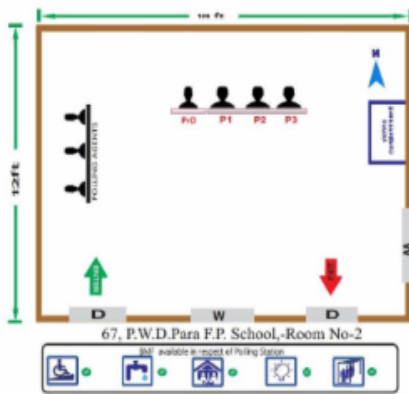

নির্বাচক নিবন্ধন আধিকারিকের স্বাক্ষর

Nazri Naksha

Google Map View

Polling Station Building Front View

Polling Station Front View

Cad View

Key MAP View

1 নাম : সম্পা মন্ডল (পাল) স্বামীর নাম: বান্টি পাল বাড়ির নং : n0265 বয়স : 33 লিঙ্গ : মহিলা	RBT1155183 ফটো উপলব্ধ	2 নাম : আর্পিত আগরওয়াল পিতার নাম: দিলীপ কুমার আগরওয়াল বাড়ির নং : n0276 বয়স : 27 লিঙ্গ : পুরুষ	RFR1793967 ফটো উপলব্ধ	3 নাম : সুলোচনা আগরওয়াল স্বামীর নাম: শ্যামসুন্দর আগরওয়াল বাড়ির নং : n0167 বয়স : 61 লিঙ্গ : মহিলা	WB/06/035/678386 ফটো উপলব্ধ
4 নাম : মমতা আগরওয়াল স্বামীর নাম: রেবতী রমন আগরওয়াল বাড়ির নং : n0072 বয়স : 50 লিঙ্গ : মহিলা	RFR1072016 ফটো উপলব্ধ	5 নাম : রেবতীরমন আগরওয়াল পিতার নাম: রামনিবাস আগরওয়াল বাড়ির নং : n0072 বয়স : 55 লিঙ্গ : পুরুষ	WB/06/035/642044 ফটো উপলব্ধ	6 নাম : পূজা আগরওয়াল পিতার নাম: দিলীপ কুমার আগরওয়াল বাড়ির নং : n0234 বয়স : 31 লিঙ্গ : মহিলা	RFR1312438 ফটো উপলব্ধ
Q 7 নাম : চাঁদনী আগরওয়াল স্বামীর নাম: রাহুল আগরওয়াল বাড়ির নং : n0238 বয়স : 34 লিঙ্গ : মহিলা	RFR1854678 ফটো উপলব্ধ	8 নাম : পুনম আগরওয়াল স্বামীর নাম: দিলীপ কুমার আগরওয়াল বাড়ির নং : n0236 বয়স : 51 লিঙ্গ : মহিলা	RFR2172237 ফটো উপলব্ধ	9 নাম : সৌরভ আগরওয়াল পিতার নাম: ব্রহ্মপ্রকাশ আগরওয়াল বাড়ির নং : n0069 বয়স : 33 লিঙ্গ : পুরুষ	RFR1140797 ফটো উপলব্ধ
10 নাম : ব্রহ্মপ্রকাশ আগরওয়াল পিতার নাম: রামনিবাস আগরওয়াল বাড়ির নং : n0069 বয়স : 67 লিঙ্গ : পুরুষ	WB/06/035/642358 ফটো উপলব্ধ	11 নাম : কুমকুম আগরওয়াল স্বামীর নাম: ব্রহ্মপ্রকাশ আগরওয়াল বাড়ির নং : n0069 বয়স : 47 লিঙ্গ : মহিলা	LPZ2420594 ফটো উপলব্ধ	12 নাম : শ্যামসুন্দর আগরওয়াল পিতার নাম: শ্রী ভগবান আগরওয়াল বাড়ির নং : n0237 বয়স : 66 লিঙ্গ : পুরুষ	WB/06/035/678438 ফটো উপলব্ধ
13 নাম : রাহুল আগরওয়াল পিতার নাম: শ্যাম সুন্দর আগরওয়াল বাড়ির নং : n0238 বয়স : 39 লিঙ্গ : পুরুষ	LPZ2583938 ফটো উপলব্ধ	14 নাম : মায়াক আগরওয়াল পিতার নাম: রেবতী রমন আগরওয়াল বাড়ির নং : n0072 বয়স : 24 লিঙ্গ : পুরুষ	RFR2102275 ফটো উপলব্ধ	15 নাম : আকাশ আগরওয়াল পিতার নাম: শ্রী ললিত কুমার আগরওয়াল বাড়ির নং : এন0098 বয়স : 22 লিঙ্গ : পুরুষ	RFR2228526 ফটো উপলব্ধ
16 নাম : ললিত কুমার আগওয়াল পিতার নাম: শীওয়ারমাল আগওয়াল বাড়ির নং : n0078 বয়স : 52 লিঙ্গ : পুরুষ	RFR1214642 ফটো উপলব্ধ	17 নাম : পিংকি আগরওয়াল স্বামীর নাম: ললিত কুমার আগরওয়াল বাড়ির নং : n0078 বয়স : 49 লিঙ্গ : মহিলা	WB/06/035/642347 ফটো উপলব্ধ	18 নাম : নবীন আগরওয়াল পিতার নাম: নিরঞ্জন আগরওয়াল বাড়ির নং : n0078 বয়স : 36 লিঙ্গ : পুরুষ	RFR1038272 ফটো উপলব্ধ
19 নাম : নীতু আগরওয়াল পিতার নাম: নিরঞ্জন আগরওয়াল বাড়ির নং : n0078 বয়স : 35 লিঙ্গ : মহিলা	RFR1071828 ফটো উপলব্ধ	20 নাম : রামচন্দ্র আগরবালা পিতার নাম: খাজানমল আগরবালা বাড়ির নং : n0078 বয়স : 73 লিঙ্গ : পুরুষ	WB/06/035/642346 ফটো উপলব্ধ	21 নাম : পুষ্পা আগরবালা স্বামীর নাম: রামচন্দ্র আগরবালা বাড়ির নং : n0078 বয়স : 68 লিঙ্গ : মহিলা	WB/06/035/642317 ফটো উপলব্ধ
22 নাম : নিরঞ্জন কুমার আগরবালা পিতার নাম: খাজানমল আগরবালা বাড়ির নং : n0078 বয়স : 64 লিঙ্গ : পুরুষ	LPZ2420602 ফটো উপলব্ধ	23 নাম : মহিত আগরওয়াল পিতার নাম: নিরঞ্জন আগরওয়াল বাড়ির নং : n0078 বয়স : 31 লিঙ্গ : পুরুষ	RFR1312453 ফটো উপলব্ধ	24 নাম : রীতা দেবী আগরওয়াল স্বামীর নাম: নিরঞ্জন আগরওয়াল বাড়ির নং : n0078 বয়স : 55 লিঙ্গ : মহিলা	RFR1038280 ফটো উপলব্ধ
25 নাম : জগবন্ধু কুণ্ডু পিতার নাম: রামেশ্বর কুণ্ডু বাড়ির নং : n0013 বয়স : 66 লিঙ্গ : পুরুষ	WB/06/035/642335 ফটো উপলব্ধ	26 নাম : অনিমা কুণ্ডু স্বামীর নাম: জগবন্ধু কুণ্ডু বাড়ির নং : n0013 বয়স : 59 লিঙ্গ : মহিলা	WB/06/035/642336 ফটো উপলব্ধ	27 নাম : বাসুদেব কুণ্ডু পিতার নাম: বংশীবদন কুণ্ডু বাড়ির নং : n0020 বয়স : 54 লিঙ্গ : পুরুষ	WB/06/035/642227 ফটো উপলব্ধ
28 নাম : সোমা কুন্ডু স্বামীর নাম: বাসুদেব কুন্ডু বাড়ির নং : n0020 বয়স : 48 লিঙ্গ : মহিলা	LPZ1729151 ফটো উপলব্ধ	29 নাম : মিনি কুণ্ডু স্বামীর নাম: পার্শ্বসারথী কুণ্ডু বাড়ির নং : n0036 বয়স : 51 লিঙ্গ : মহিলা	WB/06/035/642179 ফটো উপলব্ধ	30 নাম : উত্তম কুণ্ডু পিতার নাম: উদয়নাথ কুণ্ডু বাড়ির নং : n0070 বয়স : 56 লিঙ্গ : পুরুষ	LPZ2420628 ফটো উপলব্ধ