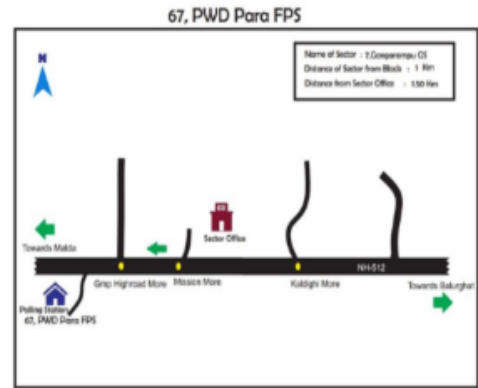

নির্বাচক নিবন্ধন আধিকারিকের স্বাক্ষর

Nazri Naksha

Google Map View

Polling Station Building Front View

Polling Station Front View

Cad View

Key MAP View

1 নাম : সম্পা মন্ডল (পাল) স্বামীর নাম: বান্টি পাল বাড়ির নং : n0265 বয়স : 33 লিঙ্গ : মহিলা	RBT1155183 ফটো উপলব্ধ	2 নাম : আর্পিত আগরওয়াল পিতার নাম: দিলীপ কুমার আগরওয়াল বাড়ির নং : n0276 বয়স : 27 লিঙ্গ : পুরুষ	RFR1793967 ফটো উপলব্ধ	3 নাম : সুলোচনা আগরওয়াল স্বামীর নাম: শ্যামসুন্দর আগরওয়াল বাড়ির নং : n0167 বয়স : 61 লিঙ্গ : মহিলা	WB/06/035/678386 ফটো উপলব্ধ
4 নাম : মমতা আগরওয়াল স্বামীর নাম: রেবতী রমন আগরওয়াল বাড়ির নং : n0072 বয়স : 50 লিঙ্গ : মহিলা	RFR1072016 ফটো উপলব্ধ	5 নাম : রেবতীরমন আগরওয়াল পিতার নাম: রামনিবাস আগরওয়াল বাড়ির নং : n0072 বয়স : 55 লিঙ্গ : পুরুষ	WB/06/035/642044 ফটো উপলব্ধ	6 নাম : পূজা আগরওয়াল পিতার নাম: দিলীপ কুমার আগরওয়াল বাড়ির নং : n0234 বয়স : 31 লিঙ্গ : মহিলা	RFR1312438 ফটো উপলব্ধ
Q 7 নাম : চাঁদনী আগরওয়াল স্বামীর নাম: রাহুল আগরওয়াল বাড়ির নং : n0238 বয়স : 34 লিঙ্গ : মহিলা	RFR1854678 ফটো উপলব্ধ	8 নাম : পুনম আগরওয়াল স্বামীর নাম: দিলীপ কুমার আগরওয়াল বাড়ির নং : n0236 বয়স : 51 লিঙ্গ : মহিলা	RFR2172237 ফটো উপলব্ধ	9 নাম : সৌরভ আগরওয়াল পিতার নাম: ব্রহ্মপ্রকাশ আগরওয়াল বাড়ির নং : n0069 বয়স : 33 লিঙ্গ : পুরুষ	RFR1140797 ফটো উপলব্ধ
10 নাম : ব্রহ্মপ্রকাশ আগরওয়াল পিতার নাম: রামনিবাস আগরওয়াল বাড়ির নং : n0069 বয়স : 67 লিঙ্গ : পুরুষ	WB/06/035/642358 ফটো উপলব্ধ	11 নাম : কুমকুম আগরওয়াল স্বামীর নাম: ব্রহ্মপ্রকাশ আগরওয়াল বাড়ির নং : n0069 বয়স : 47 লিঙ্গ : মহিলা	LPZ2420594 ফটো উপলব্ধ	12 নাম : শ্যামসুন্দর আগরওয়াল পিতার নাম: শ্রী ভগবান আগরওয়াল বাড়ির নং : n0237 বয়স : 66 লিঙ্গ : পুরুষ	WB/06/035/678438 ফটো উপলব্ধ
13 নাম : রাহুল আগরওয়াল পিতার নাম: শ্যাম সুন্দর আগরওয়াল বাড়ির নং : n0238 বয়স : 39 লিঙ্গ : পুরুষ	LPZ2583938 ফটো উপলব্ধ	14 নাম : মায়াক আগরওয়াল পিতার নাম: রেবতী রমন আগরওয়াল বাড়ির নং : n0072 বয়স : 24 লিঙ্গ : পুরুষ	RFR2102275 ফটো উপলব্ধ	15 নাম : আকাশ আগরওয়াল পিতার নাম: শ্রী ললিত কুমার আগরওয়াল বাড়ির নং : এন0098 বয়স : 22 লিঙ্গ : পুরুষ	RFR2228526 ফটো উপলব্ধ
16 নাম : ললিত কুমার আগওয়াল পিতার নাম: শীওয়ারমাল আগওয়াল বাড়ির নং : n0078 বয়স : 52 লিঙ্গ : পুরুষ	RFR1214642 ফটো উপলব্ধ	17 নাম : পিংকি আগরওয়াল স্বামীর নাম: ললিত কুমার আগরওয়াল বাড়ির নং : n0078 বয়স : 49 লিঙ্গ : মহিলা	WB/06/035/642347 ফটো উপলব্ধ	18 নাম : নবীন আগরওয়াল পিতার নাম: নিরঞ্জন আগরওয়াল বাড়ির নং : n0078 বয়স : 36 লিঙ্গ : পুরুষ	RFR1038272 ফটো উপলব্ধ
19 নাম : নীতু আগরওয়াল পিতার নাম: নিরঞ্জন আগরওয়াল বাড়ির নং : n0078 বয়স : 35 লিঙ্গ : মহিলা	RFR1071828 ফটো উপলব্ধ	20 নাম : রামচন্দ্র আগরবালা পিতার নাম: খাজানমল আগরবালা বাড়ির নং : n0078 বয়স : 73 লিঙ্গ : পুরুষ	WB/06/035/642346 ফটো উপলব্ধ	21 নাম : পুষ্পা আগরবালা স্বামীর নাম: রামচন্দ্র আগরবালা বাড়ির নং : n0078 বয়স : 68 লিঙ্গ : মহিলা	WB/06/035/642317 ফটো উপলব্ধ
22 নাম : নিরঞ্জন কুমার আগরবালা পিতার নাম: খাজানমল আগরবালা বাড়ির নং : n0078 বয়স : 64 লিঙ্গ : পুরুষ	LPZ2420602 ফটো উপলব্ধ	23 নাম : মহিত আগরওয়াল পিতার নাম: নিরঞ্জন আগরওয়াল বাড়ির নং : n0078 বয়স : 31 লিঙ্গ : পুরুষ	RFR1312453 ফটো উপলব্ধ	24 নাম : রীতা দেবী আগরওয়াল স্বামীর নাম: নিরঞ্জন আগরওয়াল বাড়ির নং : n0078 বয়স : 55 লিঙ্গ : মহিলা	RFR1038280 ফটো উপলব্ধ
25 নাম : জগবন্ধু কুণ্ডু পিতার নাম: রামেশ্বর কুণ্ডু বাড়ির নং : n0013 বয়স : 66 লিঙ্গ : পুরুষ	WB/06/035/642335 ফটো উপলব্ধ	26 নাম : অনিমা কুণ্ডু স্বামীর নাম: জগবন্ধু কুণ্ডু বাড়ির নং : n0013 বয়স : 59 লিঙ্গ : মহিলা	WB/06/035/642336 ফটো উপলব্ধ	27 নাম : বাসুদেব কুণ্ডু পিতার নাম: বংশীবদন কুণ্ডু বাড়ির নং : n0020 বয়স : 54 লিঙ্গ : পুরুষ	WB/06/035/642227 ফটো উপলব্ধ
28 নাম : সোমা কুন্ডু স্বামীর নাম: বাসুদেব কুন্ডু বাড়ির নং : n0020 বয়স : 48 লিঙ্গ : মহিলা	LPZ1729151 ফটো উপলব্ধ	29 নাম : মিনি কুণ্ডু স্বামীর নাম: পার্শ্বসারথী কুণ্ডু বাড়ির নং : n0036 বয়স : 51 লিঙ্গ : মহিলা	WB/06/035/642179 ফটো উপলব্ধ	30 নাম : উত্তম কুণ্ডু পিতার নাম: উদয়নাথ কুণ্ডু বাড়ির নং : n0070 বয়স : 56 লিঙ্গ : পুরুষ	LPZ2420628 ফটো উপলব্ধ