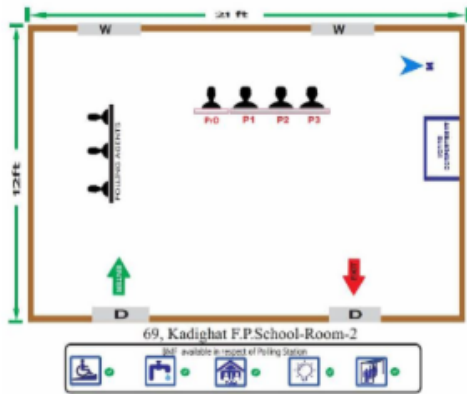

নির্বাচক নিবন্ধন আধিকারিকের স্বাক্ষর

Nazri Naksha

Google Map View

Polling Station Building Front View

Polling Station Front View

Cad View

Key MAP View

1 নাম : ছবি ঘোষ স্বামীর নাম: গণেশ ঘোষ বাড়ির নং : n0147 বয়স : 59 লিঙ্গ : মহিলা	RFR2426153 ফটো উপলব্ধ	2 নাম : রতন ঘোষ পিতার নাম: মনোরঞ্জন ঘোষ বাড়ির নং : n0015 বয়স : 51 লিঙ্গ : পুরুষ	RFR2375483 ফটো উপলব্ধ	3 নাম : জয়ন্তি বণিক (ঘোষ) স্বামীর নাম: উত্তম ঘোষ বাড়ির নং : n0016 বয়স : 50 লিঙ্গ : মহিলা	RFR1313600 ফটো উপলব্ধ
4 নাম : অমিত ঘোষ পিতার নাম: গৌর চন্দ্র ঘোষ বাড়ির নং : এন003 বয়স : 30 লিঙ্গ : পুরুষ	RFR1432541 ফটো উপলব্ধ	5 নাম : নয়ন ঘোষ স্বামীর নাম: মধুসূদন ঘোষ বাড়ির নং : n0030 বয়স : 61 লিঙ্গ : মহিলা	WB/06/035/525465 ফটো উপলব্ধ	Q 6 নাম : দিপালী ঘোষ স্বামীর নাম: নিত্যানন্দ ঘোষ বাড়ির নং : বয়স : 31 লিঙ্গ : মহিলা	RFR1313196 ফটো উপলব্ধ
7 নাম : প্রেমানন্দ ঘোষ পিতার নাম: সুধীর ঘোষ বাড়ির নং : n0030 বয়স : 35 লিঙ্গ : পুরুষ	RFR1073790 ফটো উপলব্ধ	8 নাম : অনাথ ঘোষ পিতার নাম: সুশীল ঘোষ বাড়ির নং : n0040 বয়স : 66 লিঙ্গ : পুরুষ	WB/06/035/525500 ফটো উপলব্ধ	9 নাম : জয়প্রকাশ ঘোষ পিতার নাম: সুবল ঘোষ বাড়ির নং : n0041 বয়স : 50 লিঙ্গ : পুরুষ	LPZ1894641 ফটো উপলব্ধ
10 নাম : লাভলী ঘোষ পিতার নাম: সন্তোষ ঘোষ বাড়ির নং : n0057 বয়স : 38 লিঙ্গ : মহিলা	LPZ2726008 ফটো উপলব্ধ	11 নাম : তমশা ঘোষ পিতার নাম: গোপাল ঘোষ বাড়ির নং : n0155 বয়স : 29 লিঙ্গ : মহিলা	RFR1685932 ফটো উপলব্ধ	12 নাম : অশোকা ঘোষ স্বামীর নাম: সুশীল ঘোষ বাড়ির নং : n0085 বয়স : 52 লিঙ্গ : মহিলা	LPZ2159655 ফটো উপলব্ধ
13 নাম : চায়না ঘোষ স্বামীর নাম: সমীর ঘোষ বাড়ির নং : n0086 বয়স : 49 লিঙ্গ : মহিলা	RFR2423085 ফটো উপলব্ধ	14 নাম : সুলগ্না ঘোষ পিতার নাম: গণেশ ঘোষ বাড়ির নং : n0147 বয়স : 40 লিঙ্গ : মহিলা	LPZ2582146 ফটো উপলব্ধ	15 নাম : বিশ্বনাথ ঘোষ পিতার নাম: রামচন্দ্র ঘোষ বাড়ির নং : n0147 বয়স : 55 লিঙ্গ : পুরুষ	RFR2002863 ফটো উপলব্ধ
16 নাম : শিবনাথ ঘোষ পিতার নাম: বিশ্বনাথ ঘোষ বাড়ির নং : n0147 বয়স : 31 লিঙ্গ : পুরুষ	RFR1313220 ফটো উপলব্ধ	17 নাম : বিপ্লব ঘোষ পিতার নাম: নিরঞ্জন ঘোষ বাড়ির নং : n0067 বয়স : 50 লিঙ্গ : পুরুষ	WB/06/035/525182 ফটো উপলব্ধ	18 নাম : গীতা ঘোষ স্বামীর নাম: কৃষ্ণলাল ঘোষ বাড়ির নং : n0010 বয়স : 74 লিঙ্গ : মহিলা	WB/06/035/525525 ফটো উপলব্ধ
19 নাম : উত্তম ঘোষ পিতার নাম: কালীপদ ঘোষ বাড়ির নং : n0016 বয়স : 51 লিঙ্গ : পুরুষ	WB/06/035/525641 ফটো উপলব্ধ	20 নাম : কৃষ্ণ ঘোষ পিতার নাম: রবীন্দ্র ঘোষ বাড়ির নং : n0018 বয়স : 43 লিঙ্গ : পুরুষ	LPZ2159630 ফটো উপলব্ধ	21 নাম : সুমন ঘোষ পিতার নাম: বলরাম ঘোষ বাড়ির নং : n0022 বয়স : 39 লিঙ্গ : পুরুষ	LPZ2417442 ফটো উপলব্ধ
22 নাম : সুধেন্দু ঘোষ পিতার নাম: মহাদেব ঘোষ বাড়ির নং : n0025 বয়স : 53 লিঙ্গ : পুরুষ	WB/06/035/525098 ফটো উপলব্ধ	23 নাম : বানী ঘোষ স্বামীর নাম: জয়ন্ত ঘোষ বাড়ির নং : n0084 বয়স : 56 লিঙ্গ : মহিলা	WB/06/035/525466 ফটো উপলব্ধ	24 নাম : ছায়া ঘোষ পিতার নাম: মহাদেব ঘোষ বাড়ির নং : n0025 বয়স : 45 লিঙ্গ : মহিলা	LPZ1901131 ফটো উপলব্ধ
25 নাম : কম্পনা ঘোষ স্বামীর নাম: রঘুনাথ ঘোষ বাড়ির নং : n0029 বয়স : 49 লিঙ্গ : মহিলা	RFR1073329 ফটো উপলব্ধ	26 নাম : চম্পা ঘোষ স্বামীর নাম: গুণীনাথ ঘোষ বাড়ির নং : n0029 বয়স : 43 লিঙ্গ : মহিলা	RFR1073030 ফটো উপলব্ধ	27 নাম : মধুসূদন ঘোষ পিতার নাম: সুধীর ঘোষ বাড়ির নং : n0030 বয়স : 66 লিঙ্গ : পুরুষ	WB/06/035/525296 ফটো উপলব্ধ
28 নাম : নীলিমা ঘোষ স্বামীর নাম: যদুনাথ ঘোষ বাড়ির নং : n0030 বয়স : 56 লিঙ্গ : মহিলা	RFR2000255 ফটো উপলব্ধ	29 নাম : বাসুদেব ঘোষ পিতার নাম: বিশ্বনাথ ঘোষ বাড়ির নং : n0040 বয়স : 37 লিঙ্গ : পুরুষ	RFR1073089 ফটো উপলব্ধ	30 নাম : বাবলু ঘোষ পিতার নাম: সুভাষ ঘোষ বাড়ির নং : n0042 বয়স : 50 লিঙ্গ : পুরুষ	WB/06/035/525621 ফটো উপলব্ধ