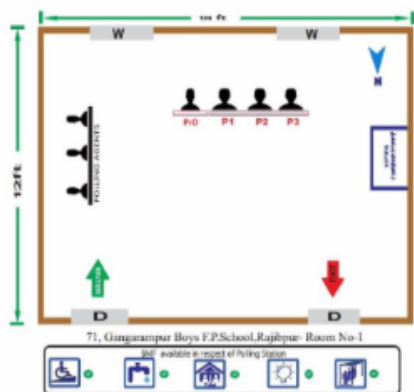

নির্বাচক নিবন্ধন আধিকারিকের স্বাক্ষর

Nazri Naksha

Google Map View

Polling Station Building Front View

Polling Station Front View

Cad View

Key MAP View

বিধানসভা নির্বাচনক্ষেত্রের নং, নাম : 41-গঙ্গারামপুর
ভাগ নং, নাম : 1-রাজিবপুর(পশ্চিম হালদারগাড়া) উত্তর