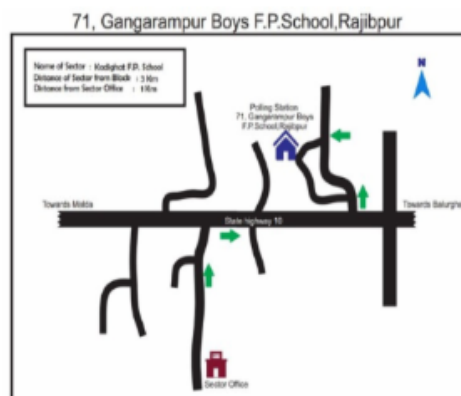

নির্বাচক নিবন্ধন আধিকারিকের স্বাক্ষর

Nazri Naksha

Google Map View

Polling Station Building Front View

Polling Station Front View

Cad View

Key MAP View

বিধানসভা নির্বাচনক্ষেত্রের নং, নাম : 41-গঙ্গারামপুর
ভাগ নং, নাম : 1-রাজিবপুর(পশ্চিম হালদারগাড়া) উত্তর