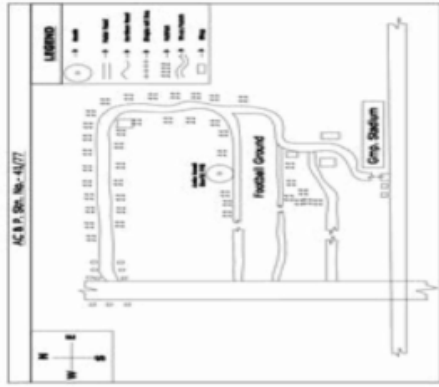

Nazri Naksha