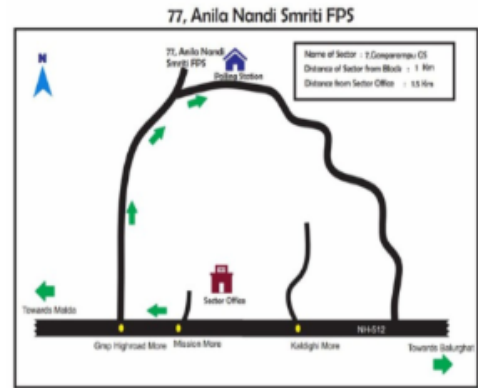

নির্বাচক নিবন্ধন আধিকারিকের স্বাক্ষর

Nazri Naksha

Google Map View

Polling Station Building Front View

Polling Station Front View

Cad View

Key MAP View

1	WB/06/035/450049	নাম : ত্রিলোচন অধিকারী পিতার নাম: কানাইলাল অধিকারী বাড়ির নং : এন00 বয়স : 66 লিঙ্গ : পুরুষ	ফটো উপলব্ধ	2	RFR1142611	নাম : কৃষ্ণ কান্ত অধিকারী পিতার নাম: জগমোহন অধিকারী বাড়ির নং : n0163 বয়স : 63 লিঙ্গ : পুরুষ	ফটো উপলব্ধ	3	RFR0317420	নাম : কনিকা অধিকারী পিতার নাম: হেমন্ত কুমার অধিকারী বাড়ির নং : n0155 বয়স : 67 লিঙ্গ : মহিলা	ফটো উপলব্ধ
4	RFR1521756	নাম : স্তময় অধিকারী পিতার নাম: কৃষ্ণ কান্ত অধিকারী বাড়ির নং : n0163 বয়স : 31 লিঙ্গ : পুরুষ	ফটো উপলব্ধ	5	RFR1002401	নাম : লব অধিকারী পিতার নাম: ত্রিলোচন অধিকারী বাড়ির নং : এন00 বয়স : 36 লিঙ্গ : পুরুষ	ফটো উপলব্ধ	6	RFR1142629	নাম : মায়ী অধিকারী স্বামীর নাম: কৃষ্ণকান্ত অধিকারী বাড়ির নং : n0164 বয়স : 47 লিঙ্গ : মহিলা	ফটো উপলব্ধ
7	LPZ2742880	নাম : মানব অধিকারী পিতার নাম: ত্রিলোচন অধিকারী বাড়ির নং : এন00 বয়স : 39 লিঙ্গ : পুরুষ	ফটো উপলব্ধ	8	RFR2136778	নাম : পম্পা রায় অধিকারী স্বামীর নাম: সঞ্জয় অধিকারী বাড়ির নং : n0163 বয়স : 27 লিঙ্গ : মহিলা	ফটো উপলব্ধ	9	RFR1002385	নাম : কুশ অধিকারী পিতার নাম: ত্রিলোচন অধিকারী বাড়ির নং : এন00 বয়স : 36 লিঙ্গ : পুরুষ	ফটো উপলব্ধ
10	RFR2348365	নাম : রুঙ্গী রায় স্বামীর নাম: কুশ অধিকারী বাড়ির নং : এন00 বয়স : 25 লিঙ্গ : মহিলা	ফটো উপলব্ধ	11	RFR1218171	নাম : সঞ্জয় অধিকারী পিতার নাম: কৃষ্ণকান্ত অধিকারী বাড়ির নং : n0163 বয়স : 33 লিঙ্গ : পুরুষ	ফটো উপলব্ধ	12	WB/06/035/450543	নাম : উলু অধিকারী স্বামীর নাম: ত্রিলোচন অধিকারী বাড়ির নং : এন00 বয়স : 59 লিঙ্গ : মহিলা	ফটো উপলব্ধ
13	WB/06/035/603043	নাম : সজল কুণ্ড পিতার নাম: ব্রজকিশোর কুণ্ড বাড়ির নং : n0016 বয়স : 55 লিঙ্গ : পুরুষ	ফটো উপলব্ধ	14	WB/06/035/603845	নাম : আদরী কুণ্ড স্বামীর নাম: সজলকুমার কুণ্ড বাড়ির নং : n0016 বয়স : 52 লিঙ্গ : মহিলা	ফটো উপলব্ধ	15	RFR2136554	নাম : সোমা কুন্ড পিতার নাম: লক্ষন কুন্ড বাড়ির নং : n0109 বয়স : 27 লিঙ্গ : মহিলা	ফটো উপলব্ধ
16	LPZ2450179	নাম : রতন কুণ্ড পিতার নাম: ব্রজকিশোর কুণ্ড বাড়ির নং : n0109 বয়স : 45 লিঙ্গ : পুরুষ	ফটো উপলব্ধ	17	LPZ2742260	নাম : মানিক কুন্ড পিতার নাম: ব্রজকিশোর কুন্ড বাড়ির নং : n0109 বয়স : 47 লিঙ্গ : পুরুষ	ফটো উপলব্ধ	18	WB/06/035/603446	নাম : মায়ারানী কুণ্ড স্বামীর নাম: বংশীবদন কুণ্ড বাড়ির নং : n0109 বয়স : 78 লিঙ্গ : মহিলা	ফটো উপলব্ধ
19	WB/06/035/603579	নাম : লক্ষীরানী কুণ্ড স্বামীর নাম: রামচন্দ্র কুণ্ড বাড়ির নং : n0109 বয়স : 54 লিঙ্গ : মহিলা	ফটো উপলব্ধ	20	RFR1688357	নাম : অপ কুন্ড পিতার নাম: রাম চন্দ্র কুন্ড বাড়ির নং : n0109 বয়স : 29 লিঙ্গ : পুরুষ	ফটো উপলব্ধ	21	WB/06/035/603812	নাম : প্রমিলা কুণ্ড স্বামীর নাম: ব্রজকিশোর কুণ্ড বাড়ির নং : n0017 বয়স : 89 লিঙ্গ : মহিলা	ফটো উপলব্ধ
22	RFR2319952	নাম : দীপ কুণ্ড পিতার নাম: ভরত কুণ্ড বাড়ির নং : এন0109 বয়স : 20 লিঙ্গ : পুরুষ	ফটো উপলব্ধ	23	WB/06/035/603534	নাম : কার্তিক কুণ্ড পিতার নাম: লক্ষন কুণ্ড বাড়ির নং : n0023 বয়স : 71 লিঙ্গ : পুরুষ	ফটো উপলব্ধ	24	WB/06/035/603861	নাম : বৃন্দিশ্বর কুণ্ড পিতার নাম: পিংপূর্ণচন্দ্র কুণ্ড বাড়ির নং : n0153 বয়স : 72 লিঙ্গ : পুরুষ	ফটো উপলব্ধ
25	LPZ1895119	নাম : সুশীল কুন্ড পিতার নাম: ব্রজকিশোর কুন্ড বাড়ির নং : n0017 বয়স : 44 লিঙ্গ : পুরুষ	ফটো উপলব্ধ	26	RFR1217843	নাম : সোমা মন্ডল পিতার নাম: শ্যামল মন্ডল বাড়ির নং : n0109 বয়স : 34 লিঙ্গ : মহিলা	ফটো উপলব্ধ	27	RFR1316934	নাম : রনী কুন্ড পিতার নাম: রামচন্দ্র কুন্ড বাড়ির নং : n0109 বয়স : 31 লিঙ্গ : পুরুষ	ফটো উপলব্ধ
28	LPZ1894575	নাম : ভরত চন্দ্র কুন্ড পিতার নাম: বংশীবদন কুন্ড বাড়ির নং : n0109 বয়স : 47 লিঙ্গ : পুরুষ	ফটো উপলব্ধ	29	LPZ2732220	নাম : মীঠন কুমার কুন্ড পিতার নাম: রাম চন্দ্র কুন্ড বাড়ির নং : n0109 বয়স : 39 লিঙ্গ : পুরুষ	ফটো উপলব্ধ	30	LPZ1891829	নাম : রবি কুন্ড স্বামীর নাম: রামকৃষ্ণ কুন্ড বাড়ির নং : n0035 বয়স : 44 লিঙ্গ : মহিলা	ফটো উপলব্ধ