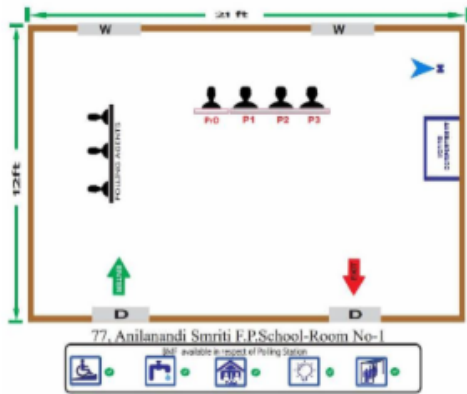

নির্বাচক নিবন্ধন আধিকারিকের স্বাক্ষর

Nazri Naksha

Google Map View

Polling Station Building Front View

Polling Station Front View

Cad View

Key MAP View

1	WB/06/035/450049	নাম : ত্রিলোচন অধিকারী পিতার নাম: কানাইলাল অধিকারী বাড়ির নং : এন00 বয়স : 66 লিঙ্গ : পুরুষ	ফটো উপলব্ধ	2	RFR1142611	নাম : কৃষ্ণ কান্ত অধিকারী পিতার নাম: জগমোহন অধিকারী বাড়ির নং : n0163 বয়স : 63 লিঙ্গ : পুরুষ	ফটো উপলব্ধ	3	RFR0317420	নাম : কনিকা অধিকারী পিতার নাম: হেমন্ত কুমার অধিকারী বাড়ির নং : n0155 বয়স : 67 লিঙ্গ : মহিলা	ফটো উপলব্ধ
4	RFR1521756	নাম : স্তময় অধিকারী পিতার নাম: কৃষ্ণ কান্ত অধিকারী বাড়ির নং : n0163 বয়স : 31 লিঙ্গ : পুরুষ	ফটো উপলব্ধ	5	RFR1002401	নাম : লব অধিকারী পিতার নাম: ত্রিলোচন অধিকারী বাড়ির নং : এন00 বয়স : 36 লিঙ্গ : পুরুষ	ফটো উপলব্ধ	6	RFR1142629	নাম : মায়ী অধিকারী স্বামীর নাম: কৃষ্ণকান্ত অধিকারী বাড়ির নং : n0164 বয়স : 47 লিঙ্গ : মহিলা	ফটো উপলব্ধ
7	LPZ2742880	নাম : মানব অধিকারী পিতার নাম: ত্রিলোচন অধিকারী বাড়ির নং : এন00 বয়স : 39 লিঙ্গ : পুরুষ	ফটো উপলব্ধ	8	RFR2136778	নাম : পম্পা রায় অধিকারী স্বামীর নাম: সঞ্জয় অধিকারী বাড়ির নং : n0163 বয়স : 27 লিঙ্গ : মহিলা	ফটো উপলব্ধ	9	RFR1002385	নাম : কুশ অধিকারী পিতার নাম: ত্রিলোচন অধিকারী বাড়ির নং : এন00 বয়স : 36 লিঙ্গ : পুরুষ	ফটো উপলব্ধ
10	RFR2348365	নাম : রুঙ্গী রায় স্বামীর নাম: কুশ অধিকারী বাড়ির নং : এন00 বয়স : 25 লিঙ্গ : মহিলা	ফটো উপলব্ধ	11	RFR1218171	নাম : সঞ্জয় অধিকারী পিতার নাম: কৃষ্ণকান্ত অধিকারী বাড়ির নং : n0163 বয়স : 33 লিঙ্গ : পুরুষ	ফটো উপলব্ধ	12	WB/06/035/450543	নাম : উলু অধিকারী স্বামীর নাম: ত্রিলোচন অধিকারী বাড়ির নং : এন00 বয়স : 59 লিঙ্গ : মহিলা	ফটো উপলব্ধ
13	WB/06/035/603043	নাম : সজল কুণ্ড পিতার নাম: ব্রজকিশোর কুণ্ড বাড়ির নং : n0016 বয়স : 55 লিঙ্গ : পুরুষ	ফটো উপলব্ধ	14	WB/06/035/603845	নাম : আদরী কুণ্ড স্বামীর নাম: সজলকুমার কুণ্ড বাড়ির নং : n0016 বয়স : 52 লিঙ্গ : মহিলা	ফটো উপলব্ধ	15	RFR2136554	নাম : সোমা কুন্ড পিতার নাম: লক্ষন কুন্ড বাড়ির নং : n0109 বয়স : 27 লিঙ্গ : মহিলা	ফটো উপলব্ধ
16	LPZ2450179	নাম : রতন কুণ্ড পিতার নাম: ব্রজকিশোর কুণ্ড বাড়ির নং : n0109 বয়স : 45 লিঙ্গ : পুরুষ	ফটো উপলব্ধ	17	LPZ2742260	নাম : মানিক কুন্ড পিতার নাম: ব্রজকিশোর কুন্ড বাড়ির নং : n0109 বয়স : 47 লিঙ্গ : পুরুষ	ফটো উপলব্ধ	18	WB/06/035/603446	নাম : মায়ারানী কুণ্ড স্বামীর নাম: বংশীবদন কুণ্ড বাড়ির নং : n0109 বয়স : 78 লিঙ্গ : মহিলা	ফটো উপলব্ধ
19	WB/06/035/603579	নাম : লক্ষীরানী কুণ্ড স্বামীর নাম: রামচন্দ্র কুণ্ড বাড়ির নং : n0109 বয়স : 54 লিঙ্গ : মহিলা	ফটো উপলব্ধ	20	RFR1688357	নাম : অপ কুন্ড পিতার নাম: রাম চন্দ্র কুন্ড বাড়ির নং : n0109 বয়স : 29 লিঙ্গ : পুরুষ	ফটো উপলব্ধ	21	WB/06/035/603812	নাম : প্রমিলা কুণ্ড স্বামীর নাম: ব্রজকিশোর কুণ্ড বাড়ির নং : n0017 বয়স : 89 লিঙ্গ : মহিলা	ফটো উপলব্ধ
22	RFR2319952	নাম : দীপ কুণ্ড পিতার নাম: ভরত কুণ্ড বাড়ির নং : এন0109 বয়স : 20 লিঙ্গ : পুরুষ	ফটো উপলব্ধ	23	WB/06/035/603534	নাম : কার্তিক কুণ্ড পিতার নাম: লক্ষন কুণ্ড বাড়ির নং : n0023 বয়স : 71 লিঙ্গ : পুরুষ	ফটো উপলব্ধ	24	WB/06/035/603861	নাম : বৃন্দিশ্বর কুণ্ড পিতার নাম: পিংপূর্ণচন্দ্র কুণ্ড বাড়ির নং : n0153 বয়স : 72 লিঙ্গ : পুরুষ	ফটো উপলব্ধ
25	LPZ1895119	নাম : সুশীল কুন্ড পিতার নাম: ব্রজকিশোর কুন্ড বাড়ির নং : n0017 বয়স : 44 লিঙ্গ : পুরুষ	ফটো উপলব্ধ	26	RFR1217843	নাম : সোমা মন্ডল পিতার নাম: শ্যামল মন্ডল বাড়ির নং : n0109 বয়স : 34 লিঙ্গ : মহিলা	ফটো উপলব্ধ	27	RFR1316934	নাম : রনী কুন্ড পিতার নাম: রামচন্দ্র কুন্ড বাড়ির নং : n0109 বয়স : 31 লিঙ্গ : পুরুষ	ফটো উপলব্ধ
28	LPZ1894575	নাম : ভরত চন্দ্র কুন্ড পিতার নাম: বংশীবদন কুন্ড বাড়ির নং : n0109 বয়স : 47 লিঙ্গ : পুরুষ	ফটো উপলব্ধ	29	LPZ2732220	নাম : মীঠন কুমার কুন্ড পিতার নাম: রাম চন্দ্র কুন্ড বাড়ির নং : n0109 বয়স : 39 লিঙ্গ : পুরুষ	ফটো উপলব্ধ	30	LPZ1891829	নাম : রবি কুন্ড স্বামীর নাম: রামকৃষ্ণ কুন্ড বাড়ির নং : n0035 বয়স : 44 লিঙ্গ : মহিলা	ফটো উপলব্ধ