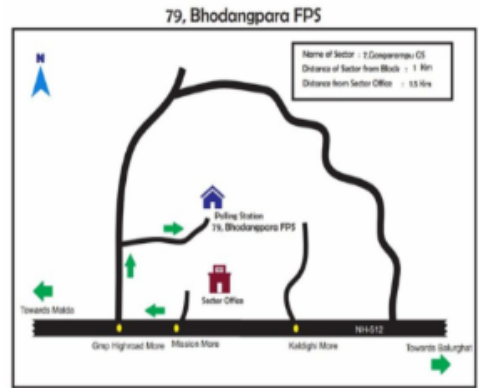

নির্বাচক নিবন্ধন আধিকারিকের স্বাক্ষর

Nazri Naksha

Google Map View

Polling Station Building Front View

Polling Station Front View

Cad View

Key MAP View

1 নাম : বিদ্যুত দাস পিতার নাম : বৈষ্ণব দাস বাড়ির নং : n0204 বয়স : 32 লিঙ্গ : পুরুষ	RFR1218965 ফটো উপলব্ধ	2 নাম : রিংকু দাস স্বামীর নাম : সুজিত ঘোষ বাড়ির নং : এন0204 বয়স : 44 লিঙ্গ : মহিলা	CTB1395623 ফটো উপলব্ধ	3 নাম : শিল্পী রানী দাস স্বামীর নাম : খোকন দাস বাড়ির নং : n0204 বয়স : 43 লিঙ্গ : মহিলা	LPZ2445377 ফটো উপলব্ধ
4 নাম : নিলীমা মহন্ত (কর্মকার) স্বামীর নাম : সোমনাথ কর্মকার বাড়ির নং : n0221 বয়স : 52 লিঙ্গ : মহিলা	LPZ2446417 ফটো উপলব্ধ	5 নাম : বন্দনা (হালদার) স্বামীর নাম : পঙ্কজ হালদার বাড়ির নং : n0405 বয়স : 37 লিঙ্গ : মহিলা	RFR1075498 ফটো উপলব্ধ	6 নাম : প্রতিমা সম্মাসী (হালদার) স্বামীর নাম : বিজয় সম্মাসী বাড়ির নং : n0315 বয়স : 32 লিঙ্গ : মহিলা	RFR1318336 ফটো উপলব্ধ
7 নাম : গনেশ অধিকারী পিতার নাম : গোপাল অধিকারী বাড়ির নং : n0194 বয়স : 40 লিঙ্গ : পুরুষ	LPZ2587210 ফটো উপলব্ধ	8 নাম : রিনা সুব্রধর দত্ত স্বামীর নাম : সুজিত দত্ত বাড়ির নং : n0194 বয়স : 38 লিঙ্গ : মহিলা	RFR0328294 ফটো উপলব্ধ	9 নাম : রীনা অধিকারী পিতার নাম : নির্মল অধিকারী বাড়ির নং : n0106 বয়স : 45 লিঙ্গ : মহিলা	LPZ1899228 ফটো উপলব্ধ
10 নাম : জয়দেব অধিকারী পিতার নাম : বিজয় অধিকারী বাড়ির নং : n0194 বয়স : 31 লিঙ্গ : পুরুষ	RFR1438241 ফটো উপলব্ধ	11 নাম : গোপাল অধিকারী পিতার নাম : মধুসূদন অধিকারী বাড়ির নং : n0194 বয়স : 81 লিঙ্গ : পুরুষ	WB/06/035/609667 ফটো উপলব্ধ	12 নাম : সুজিত দত্ত পিতার নাম : সমরেন্দ্র নাথ দত্ত বাড়ির নং : n0194 বয়স : 41 লিঙ্গ : পুরুষ	LPZ2445096 ফটো উপলব্ধ
13 নাম : সোমেন অধিকারী মায়ের নাম : রীনা অধিকারী বাড়ির নং : এন0106 বয়স : 27 লিঙ্গ : পুরুষ	RFR2301984 ফটো উপলব্ধ	14 নাম : সঞ্জয় অধিকারী পিতার নাম : বিজয় অধিকারী বাড়ির নং : n0194 বয়স : 34 লিঙ্গ : পুরুষ	RFR1079383 ফটো উপলব্ধ	15 নাম : বুলবুলি অধিকারী স্বামীর নাম : ভবানী অধিকারী বাড়ির নং : n0194 বয়স : 51 লিঙ্গ : মহিলা	WB/06/035/609761 ফটো উপলব্ধ
16 নাম : জয়ন্তী অধিকারী স্বামীর নাম : বিজয় অধিকারী বাড়ির নং : n0194 বয়স : 57 লিঙ্গ : মহিলা	RFR2050078 ফটো উপলব্ধ	17 নাম : বিশ্ণুজী অধিকারী পিতার নাম : ভবানী অধিকারী বাড়ির নং : n0194 বয়স : 31 লিঙ্গ : পুরুষ	RFR1318070 ফটো উপলব্ধ	18 নাম : সুজয় অধিকারী পিতার নাম : বিজয় অধিকারী বাড়ির নং : n0194 বয়স : 36 লিঙ্গ : পুরুষ	RFR1079433 ফটো উপলব্ধ
19 নাম : পুলক কুমার শর্মা পিতার নাম : পূর্ণ চন্দ্র শর্মা বাড়ির নং : এন024 বয়স : 36 লিঙ্গ : পুরুষ	GPG4321113 ফটো উপলব্ধ	20 নাম : সিন্দু কুন্ড পিতার নাম : সন্তোষ কুন্ড বাড়ির নং : n0092 বয়স : 40 লিঙ্গ : পুরুষ	LPZ2445203 ফটো উপলব্ধ	21 নাম : তনয় দাস পিতার নাম : তপন দাস বাড়ির নং : N0024 বয়স : 24 লিঙ্গ : পুরুষ	RFR2136026 ফটো উপলব্ধ
22 নাম : বিকি শীল পিতার নাম : বিপ্লব শীল বাড়ির নং : N0025 বয়স : 27 লিঙ্গ : পুরুষ	RFR1796465 ফটো উপলব্ধ	23 নাম : লিপি কুণ্ড স্বামীর নাম : আনন্দ কুণ্ড বাড়ির নং : n0023 বয়স : 53 লিঙ্গ : মহিলা	WB/06/035/609430 ফটো উপলব্ধ	24 নাম : খুশী কুণ্ড স্বামীর নাম : মদন কুণ্ড বাড়ির নং : n0057 বয়স : 56 লিঙ্গ : মহিলা	WB/06/035/609254 ফটো উপলব্ধ
25 নাম : বিপ্লব কুন্ড পিতার নাম : সত্যরঞ্জন কুন্ড বাড়ির নং : n0026 বয়স : 47 লিঙ্গ : পুরুষ	LPZ1830520 ফটো উপলব্ধ	26 নাম : জুহি শীল পিতার নাম : বিপ্লব শীল বাড়ির নং : এন025 বয়স : 23 লিঙ্গ : মহিলা	RFR2179331 ফটো উপলব্ধ	27 নাম : পিউ কুণ্ড পিতার নাম : দীপেন কুণ্ড বাড়ির নং : এন0077 বয়স : 23 লিঙ্গ : মহিলা	RFR2230019 ফটো উপলব্ধ
28 নাম : বেলা রানী কুণ্ড স্বামীর নাম : কার্তিক চন্দ্র কুণ্ড বাড়ির নং : n0392 বয়স : 61 লিঙ্গ : মহিলা	WB/06/035/606769 ফটো উপলব্ধ	29 নাম : মুক্তি হালদার স্বামীর নাম : আনন্দ কুমার হালদার বাড়ির নং : এন0057 বয়স : 41 লিঙ্গ : মহিলা	RFR1303320 ফটো উপলব্ধ	30 নাম : আনন্দ কুণ্ড পিতার নাম : ঝাউলাল কুণ্ড বাড়ির নং : n0023 বয়স : 61 লিঙ্গ : পুরুষ	RFR2433209 ফটো উপলব্ধ