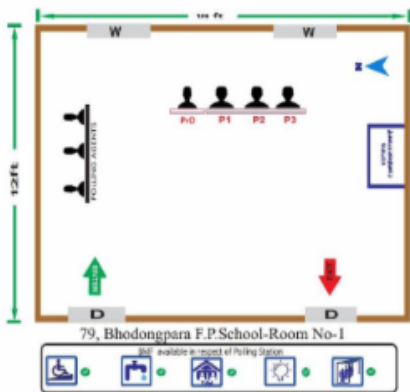

নির্বাচক নিবন্ধন আধিকারিকের স্বাক্ষর

Nazri Naksha

Google Map View

Polling Station Building Front View

Polling Station Front View

Cad View

Key MAP View

1 নাম : বিদ্যুত দাস পিতার নাম : বৈষ্ণব দাস বাড়ির নং : n0204 বয়স : 32 লিঙ্গ : পুরুষ	RFR1218965 ফটো উপলব্ধ	2 নাম : রিংকু দাস স্বামীর নাম : সুজিত ঘোষ বাড়ির নং : এন0204 বয়স : 44 লিঙ্গ : মহিলা	CTB1395623 ফটো উপলব্ধ	3 নাম : শিল্পী রানী দাস স্বামীর নাম : খোকন দাস বাড়ির নং : n0204 বয়স : 43 লিঙ্গ : মহিলা	LPZ2445377 ফটো উপলব্ধ
4 নাম : নিলীমা মহন্ত (কর্মকার) স্বামীর নাম : সোমনাথ কর্মকার বাড়ির নং : n0221 বয়স : 52 লিঙ্গ : মহিলা	LPZ2446417 ফটো উপলব্ধ	5 নাম : বন্দনা (হালদার) স্বামীর নাম : পঙ্কজ হালদার বাড়ির নং : n0405 বয়স : 37 লিঙ্গ : মহিলা	RFR1075498 ফটো উপলব্ধ	6 নাম : প্রতিমা সম্মাসী (হালদার) স্বামীর নাম : বিজয় সম্মাসী বাড়ির নং : n0315 বয়স : 32 লিঙ্গ : মহিলা	RFR1318336 ফটো উপলব্ধ
7 নাম : গনেশ অধিকারী পিতার নাম : গোপাল অধিকারী বাড়ির নং : n0194 বয়স : 40 লিঙ্গ : পুরুষ	LPZ2587210 ফটো উপলব্ধ	8 নাম : রিনা সুব্রধর দত্ত স্বামীর নাম : সুজিত দত্ত বাড়ির নং : n0194 বয়স : 38 লিঙ্গ : মহিলা	RFR0328294 ফটো উপলব্ধ	9 নাম : রীনা অধিকারী পিতার নাম : নির্মল অধিকারী বাড়ির নং : n0106 বয়স : 45 লিঙ্গ : মহিলা	LPZ1899228 ফটো উপলব্ধ
10 নাম : জয়দেব অধিকারী পিতার নাম : বিজয় অধিকারী বাড়ির নং : n0194 বয়স : 31 লিঙ্গ : পুরুষ	RFR1438241 ফটো উপলব্ধ	11 নাম : গোপাল অধিকারী পিতার নাম : মধুসূদন অধিকারী বাড়ির নং : n0194 বয়স : 81 লিঙ্গ : পুরুষ	WB/06/035/609667 ফটো উপলব্ধ	12 নাম : সুজিত দত্ত পিতার নাম : সমরেন্দ্র নাথ দত্ত বাড়ির নং : n0194 বয়স : 41 লিঙ্গ : পুরুষ	LPZ2445096 ফটো উপলব্ধ
13 নাম : সোমেন অধিকারী মায়ের নাম : রীনা অধিকারী বাড়ির নং : এন0106 বয়স : 27 লিঙ্গ : পুরুষ	RFR2301984 ফটো উপলব্ধ	14 নাম : সঞ্জয় অধিকারী পিতার নাম : বিজয় অধিকারী বাড়ির নং : n0194 বয়স : 34 লিঙ্গ : পুরুষ	RFR1079383 ফটো উপলব্ধ	15 নাম : বুলবুলি অধিকারী স্বামীর নাম : ভবানী অধিকারী বাড়ির নং : n0194 বয়স : 51 লিঙ্গ : মহিলা	WB/06/035/609761 ফটো উপলব্ধ
16 নাম : জয়ন্তী অধিকারী স্বামীর নাম : বিজয় অধিকারী বাড়ির নং : n0194 বয়স : 57 লিঙ্গ : মহিলা	RFR2050078 ফটো উপলব্ধ	17 নাম : বিশ্ণুজী অধিকারী পিতার নাম : ভবানী অধিকারী বাড়ির নং : n0194 বয়স : 31 লিঙ্গ : পুরুষ	RFR1318070 ফটো উপলব্ধ	18 নাম : সুজয় অধিকারী পিতার নাম : বিজয় অধিকারী বাড়ির নং : n0194 বয়স : 36 লিঙ্গ : পুরুষ	RFR1079433 ফটো উপলব্ধ
19 নাম : পুলক কুমার শর্মা পিতার নাম : পূর্ণ চন্দ্র শর্মা বাড়ির নং : এন024 বয়স : 36 লিঙ্গ : পুরুষ	GPG4321113 ফটো উপলব্ধ	20 নাম : সিন্দু কুন্ড পিতার নাম : সন্তোষ কুন্ড বাড়ির নং : n0092 বয়স : 40 লিঙ্গ : পুরুষ	LPZ2445203 ফটো উপলব্ধ	21 নাম : তনয় দাস পিতার নাম : তপন দাস বাড়ির নং : N0024 বয়স : 24 লিঙ্গ : পুরুষ	RFR2136026 ফটো উপলব্ধ
22 নাম : বিকি শীল পিতার নাম : বিপ্লব শীল বাড়ির নং : N0025 বয়স : 27 লিঙ্গ : পুরুষ	RFR1796465 ফটো উপলব্ধ	23 নাম : লিপি কুণ্ড স্বামীর নাম : আনন্দ কুণ্ড বাড়ির নং : n0023 বয়স : 53 লিঙ্গ : মহিলা	WB/06/035/609430 ফটো উপলব্ধ	24 নাম : খুশী কুণ্ড স্বামীর নাম : মদন কুণ্ড বাড়ির নং : n0057 বয়স : 56 লিঙ্গ : মহিলা	WB/06/035/609254 ফটো উপলব্ধ
25 নাম : বিপ্লব কুন্ড পিতার নাম : সত্যরঞ্জন কুন্ড বাড়ির নং : n0026 বয়স : 47 লিঙ্গ : পুরুষ	LPZ1830520 ফটো উপলব্ধ	26 নাম : জুহি শীল পিতার নাম : বিপ্লব শীল বাড়ির নং : এন025 বয়স : 23 লিঙ্গ : মহিলা	RFR2179331 ফটো উপলব্ধ	27 নাম : পিউ কুণ্ড পিতার নাম : দীপেন কুণ্ড বাড়ির নং : এন0077 বয়স : 23 লিঙ্গ : মহিলা	RFR2230019 ফটো উপলব্ধ
28 নাম : বেলা রানী কুণ্ড স্বামীর নাম : কার্তিক চন্দ্র কুণ্ড বাড়ির নং : n0392 বয়স : 61 লিঙ্গ : মহিলা	WB/06/035/606769 ফটো উপলব্ধ	29 নাম : মুক্তি হালদার স্বামীর নাম : আনন্দ কুমার হালদার বাড়ির নং : এন0057 বয়স : 41 লিঙ্গ : মহিলা	RFR1303320 ফটো উপলব্ধ	30 নাম : আনন্দ কুণ্ড পিতার নাম : ঝাউলাল কুণ্ড বাড়ির নং : n0023 বয়স : 61 লিঙ্গ : পুরুষ	RFR2433209 ফটো উপলব্ধ