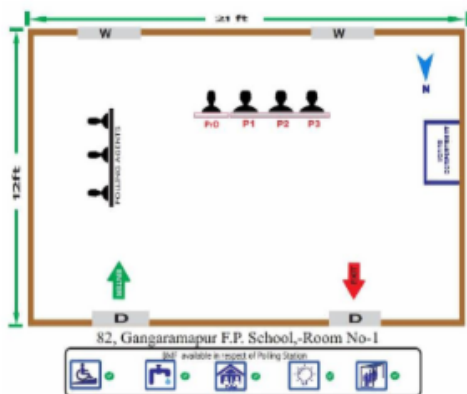

নির্বাচক নিবন্ধন আধিকারিকের স্বাক্ষর

Nazri Naksha

Google Map View

Polling Station Building Front View

Polling Station Front View

Cad View

Key MAP View

1 নাম : মনিকা (দাস) সরকার স্বামীর নাম: দীনেশ চন্দ্র সরকার বাড়ির নং : এন0213 বয়স : 53 লিঙ্গ : মহিলা	LPZ2453231 ফটো উপলব্ধ	2 নাম : বুলু অধিকারী দাস স্বামীর নাম: মনীদাস অধিকারী বাড়ির নং : n0345 বয়স : 53 লিঙ্গ : মহিলা	WB/06/035/687330 ফটো উপলব্ধ	3 নাম : গোলাপী একা স্বামীর নাম: লুকাস ভেঙরা বাড়ির নং : n0298 বয়স : 49 লিঙ্গ : মহিলা	RFR1080837 ফটো উপলব্ধ
4 নাম : স্বপন কুণ্ডু পিতার নাম: খগেন্দ্র কুণ্ডু বাড়ির নং : n0408 বয়স : 64 লিঙ্গ : পুরুষ	WB/06/035/606152 ফটো উপলব্ধ	5 নাম : শুভ কুন্ডু পিতার নাম: স্বপন কুন্ডু বাড়ির নং : no408 বয়স : 27 লিঙ্গ : পুরুষ	RFR1908714 ফটো উপলব্ধ	6 নাম : বিবেক কুমার দাস পিতার নাম: বিপুল কুমার দাস বাড়ির নং : n0122 বয়স : 28 লিঙ্গ : পুরুষ	RFR1689744 ফটো উপলব্ধ
7 নাম : বিপুল কুমার দাস পিতার নাম: বীরেন্দ্র নাথ দাস বাড়ির নং : n0122 বয়স : 57 লিঙ্গ : পুরুষ	LPZ0111963 ফটো উপলব্ধ	8 নাম : বিপ্র কুমার দাস পিতার নাম: বিপুল কুমার দাস বাড়ির নং : n0122 বয়স : 32 লিঙ্গ : পুরুষ	RFR1219989 ফটো উপলব্ধ	9 নাম : শুভ কর্মকার পিতার নাম: সাধন কর্মকার বাড়ির নং : n0114 বয়স : 29 লিঙ্গ : পুরুষ	RFR1689751 ফটো উপলব্ধ
10 নাম : প্রনব কর্মকার পিতার নাম: প্রশান্ত কর্মকার বাড়ির নং : এন0229 বয়স : 23 লিঙ্গ : পুরুষ	RFR2174068 ফটো উপলব্ধ	11 নাম : রিয়া কর্মকার পিতার নাম: মুগাল কর্মকার বাড়ির নং : এন0146 বয়স : 25 লিঙ্গ : মহিলা	RFR2311678 ফটো উপলব্ধ	12 নাম : শুভজিৎ কর্মকার পিতার নাম: গোপাল কর্মকার বাড়ির নং : n0101 বয়স : 29 লিঙ্গ : পুরুষ	RFR1549583 ফটো উপলব্ধ
13 নাম : রুম্পি দে (কর্মকার) স্বামীর নাম: মানস কর্মকার বাড়ির নং : n0145 বয়স : 34 লিঙ্গ : মহিলা	RFR1549484 ফটো উপলব্ধ	14 নাম : অনিমা কর্মকার স্বামীর নাম: দুলাল কর্মকার বাড়ির নং : n0101 বয়স : 71 লিঙ্গ : মহিলা	WB/06/035/609147 ফটো উপলব্ধ	15 নাম : নিতাই কর্মকার পিতার নাম: দুলাল কর্মকার বাড়ির নং : n0101 বয়স : 52 লিঙ্গ : পুরুষ	WB/06/035/609863 ফটো উপলব্ধ
16 নাম : নিমাই কর্মকার পিতার নাম: দুলাল কর্মকার বাড়ির নং : n0101 বয়স : 50 লিঙ্গ : পুরুষ	WB/06/035/609051 ফটো উপলব্ধ	17 নাম : সাধন কর্মকার পিতার নাম: অধীর কর্মকার বাড়ির নং : n0114 বয়স : 65 লিঙ্গ : পুরুষ	WB/06/035/609662 ফটো উপলব্ধ	18 নাম : কাঞ্চন সরকার (কর্মকার) স্বামীর নাম: নিমাই কর্মকার বাড়ির নং : n0101 বয়স : 43 লিঙ্গ : মহিলা	RFR1080597 ফটো উপলব্ধ
19 নাম : দেবজীত কর্মকার পিতার নাম: গোপাল কর্মকার বাড়ির নং : n0101 বয়স : 27 লিঙ্গ : পুরুষ	RFR1838036 ফটো উপলব্ধ	20 নাম : গীতা কর্মকার স্বামীর নাম: প্রশান্ত কর্মকার বাড়ির নং : n0230 বয়স : 44 লিঙ্গ : মহিলা	LPZ2192516 ফটো উপলব্ধ	21 নাম : তুষার কান্তি কর্মকার পিতার নাম: গোপাল চন্দ্র কর্মকার বাড়ির নং : n0238 বয়স : 57 লিঙ্গ : পুরুষ	LPZ2803468 ফটো উপলব্ধ
22 নাম : মিতা কর্মকার পিতার নাম: গোপাল চন্দ্র কর্মকার বাড়ির নং : n0239 বয়স : 43 লিঙ্গ : মহিলা	LPZ2803385 ফটো উপলব্ধ	23 নাম : মুক্তি কর্মকার স্বামীর নাম: তুষারকান্তি কর্মকার বাড়ির নং : n0257 বয়স : 39 লিঙ্গ : মহিলা	RFR1080761 ফটো উপলব্ধ	24 নাম : মহাদেব হালদার পিতার নাম: শান্তি হালদার বাড়ির নং : এন0239 বয়স : 21 লিঙ্গ : পুরুষ	RFR2297067 ফটো উপলব্ধ
25 নাম : মানস কর্মকার পিতার নাম: গোপাল চন্দ্র কর্মকার বাড়ির নং : n0145 বয়স : 45 লিঙ্গ : পুরুষ	LPZ2732550 ফটো উপলব্ধ	26 নাম : শিবানী কুন্ডু পোদ্দার স্বামীর নাম: খোকন পোদ্দার বাড়ির নং : n0145 বয়স : 39 লিঙ্গ : মহিলা	RFR1220037 ফটো উপলব্ধ	27 নাম : বাসন্তী সরকার পিতার নাম: নারায়ণ সরকার বাড়ির নং : এন0238 বয়স : 22 লিঙ্গ : মহিলা	RFR2259364 ফটো উপলব্ধ
28 নাম : কল্যানী কর্মকার স্বামীর নাম: গোপাল কর্মকার বাড়ির নং : n0101 বয়স : 49 লিঙ্গ : মহিলা	WB/06/035/609067 ফটো উপলব্ধ	29 নাম : রেখা কর্মকার স্বামীর নাম: সাধন কর্মকার বাড়ির নং : n0067 বয়স : 53 লিঙ্গ : মহিলা	LPZ2453132 ফটো উপলব্ধ	30 নাম : কুসুম রায় স্বামীর নাম: প্রণব কুমার রায় বাড়ির নং : এন0158 বয়স : 28 লিঙ্গ : মহিলা	RFR1673227 ফটো উপলব্ধ