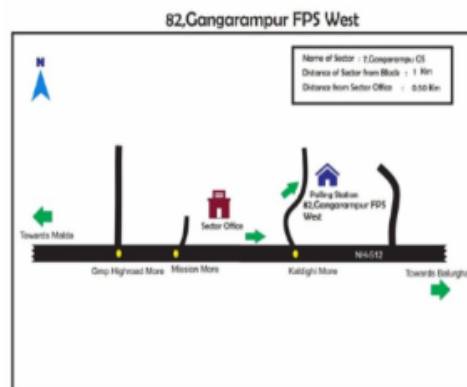

নির্বাচক নিবন্ধন আধিকারিকের স্বাক্ষর

Nazri Naksha

Google Map View

Polling Station Building Front View

Polling Station Front View

Cad View

Key MAP View

1 নাম : মনিকা (দাস) সরকার স্বামীর নাম: দীনেশ চন্দ্র সরকার বাড়ির নং : এন0213 বয়স : 53 লিঙ্গ : মহিলা	LPZ2453231 ফটো উপলব্ধ	2 নাম : বুলু অধিকারী দাস স্বামীর নাম: মনীদাস অধিকারী বাড়ির নং : n0345 বয়স : 53 লিঙ্গ : মহিলা	WB/06/035/687330 ফটো উপলব্ধ	3 নাম : গোলাপী একা স্বামীর নাম: লুকাস ভেঙরা বাড়ির নং : n0298 বয়স : 49 লিঙ্গ : মহিলা	RFR1080837 ফটো উপলব্ধ
4 নাম : স্বপন কুণ্ডু পিতার নাম: খগেন্দ্র কুণ্ডু বাড়ির নং : n0408 বয়স : 64 লিঙ্গ : পুরুষ	WB/06/035/606152 ফটো উপলব্ধ	5 নাম : শুভ কুন্ডু পিতার নাম: স্বপন কুন্ডু বাড়ির নং : no408 বয়স : 27 লিঙ্গ : পুরুষ	RFR1908714 ফটো উপলব্ধ	6 নাম : বিবেক কুমার দাস পিতার নাম: বিপুল কুমার দাস বাড়ির নং : n0122 বয়স : 28 লিঙ্গ : পুরুষ	RFR1689744 ফটো উপলব্ধ
7 নাম : বিপুল কুমার দাস পিতার নাম: বীরেন্দ্র নাথ দাস বাড়ির নং : n0122 বয়স : 57 লিঙ্গ : পুরুষ	LPZ0111963 ফটো উপলব্ধ	8 নাম : বিপ্র কুমার দাস পিতার নাম: বিপুল কুমার দাস বাড়ির নং : n0122 বয়স : 32 লিঙ্গ : পুরুষ	RFR1219989 ফটো উপলব্ধ	9 নাম : শুভ কর্মকার পিতার নাম: সাধন কর্মকার বাড়ির নং : n0114 বয়স : 29 লিঙ্গ : পুরুষ	RFR1689751 ফটো উপলব্ধ
10 নাম : প্রনব কর্মকার পিতার নাম: প্রশান্ত কর্মকার বাড়ির নং : এন0229 বয়স : 23 লিঙ্গ : পুরুষ	RFR2174068 ফটো উপলব্ধ	11 নাম : রিয়া কর্মকার পিতার নাম: মুগাল কর্মকার বাড়ির নং : এন0146 বয়স : 25 লিঙ্গ : মহিলা	RFR2311678 ফটো উপলব্ধ	12 নাম : শুভজিৎ কর্মকার পিতার নাম: গোপাল কর্মকার বাড়ির নং : n0101 বয়স : 29 লিঙ্গ : পুরুষ	RFR1549583 ফটো উপলব্ধ
13 নাম : রুম্পি দে (কর্মকার) স্বামীর নাম: মানস কর্মকার বাড়ির নং : n0145 বয়স : 34 লিঙ্গ : মহিলা	RFR1549484 ফটো উপলব্ধ	14 নাম : অনিমা কর্মকার স্বামীর নাম: দুলাল কর্মকার বাড়ির নং : n0101 বয়স : 71 লিঙ্গ : মহিলা	WB/06/035/609147 ফটো উপলব্ধ	15 নাম : নিতাই কর্মকার পিতার নাম: দুলাল কর্মকার বাড়ির নং : n0101 বয়স : 52 লিঙ্গ : পুরুষ	WB/06/035/609863 ফটো উপলব্ধ
16 নাম : নিমাই কর্মকার পিতার নাম: দুলাল কর্মকার বাড়ির নং : n0101 বয়স : 50 লিঙ্গ : পুরুষ	WB/06/035/609051 ফটো উপলব্ধ	17 নাম : সাধন কর্মকার পিতার নাম: অধীর কর্মকার বাড়ির নং : n0114 বয়স : 65 লিঙ্গ : পুরুষ	WB/06/035/609662 ফটো উপলব্ধ	18 নাম : কাঞ্চন সরকার (কর্মকার) স্বামীর নাম: নিমাই কর্মকার বাড়ির নং : n0101 বয়স : 43 লিঙ্গ : মহিলা	RFR1080597 ফটো উপলব্ধ
19 নাম : দেবজীত কর্মকার পিতার নাম: গোপাল কর্মকার বাড়ির নং : n0101 বয়স : 27 লিঙ্গ : পুরুষ	RFR1838036 ফটো উপলব্ধ	20 নাম : গীতা কর্মকার স্বামীর নাম: প্রশান্ত কর্মকার বাড়ির নং : n0230 বয়স : 44 লিঙ্গ : মহিলা	LPZ2192516 ফটো উপলব্ধ	21 নাম : তুষার কান্তি কর্মকার পিতার নাম: গোপাল চন্দ্র কর্মকার বাড়ির নং : n0238 বয়স : 57 লিঙ্গ : পুরুষ	LPZ2803468 ফটো উপলব্ধ
22 নাম : মিতা কর্মকার পিতার নাম: গোপাল চন্দ্র কর্মকার বাড়ির নং : n0239 বয়স : 43 লিঙ্গ : মহিলা	LPZ2803385 ফটো উপলব্ধ	23 নাম : মুক্তি কর্মকার স্বামীর নাম: তুষারকান্তি কর্মকার বাড়ির নং : n0257 বয়স : 39 লিঙ্গ : মহিলা	RFR1080761 ফটো উপলব্ধ	24 নাম : মহাদেব হালদার পিতার নাম: শান্তি হালদার বাড়ির নং : এন0239 বয়স : 21 লিঙ্গ : পুরুষ	RFR2297067 ফটো উপলব্ধ
25 নাম : মানস কর্মকার পিতার নাম: গোপাল চন্দ্র কর্মকার বাড়ির নং : n0145 বয়স : 45 লিঙ্গ : পুরুষ	LPZ2732550 ফটো উপলব্ধ	26 নাম : শিবানী কুন্ডু পোদ্দার স্বামীর নাম: খোকন পোদ্দার বাড়ির নং : n0145 বয়স : 39 লিঙ্গ : মহিলা	RFR1220037 ফটো উপলব্ধ	27 নাম : বাসন্তী সরকার পিতার নাম: নারায়ণ সরকার বাড়ির নং : এন0238 বয়স : 22 লিঙ্গ : মহিলা	RFR2259364 ফটো উপলব্ধ
28 নাম : কল্যানী কর্মকার স্বামীর নাম: গোপাল কর্মকার বাড়ির নং : n0101 বয়স : 49 লিঙ্গ : মহিলা	WB/06/035/609067 ফটো উপলব্ধ	29 নাম : রেখা কর্মকার স্বামীর নাম: সাধন কর্মকার বাড়ির নং : n0067 বয়স : 53 লিঙ্গ : মহিলা	LPZ2453132 ফটো উপলব্ধ	30 নাম : কুসুম রায় স্বামীর নাম: প্রণব কুমার রায় বাড়ির নং : এন0158 বয়স : 28 লিঙ্গ : মহিলা	RFR1673227 ফটো উপলব্ধ