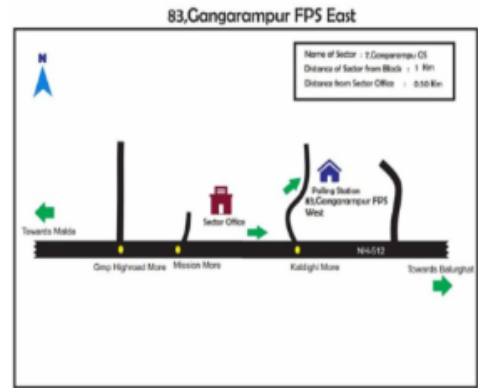

Key MAP View