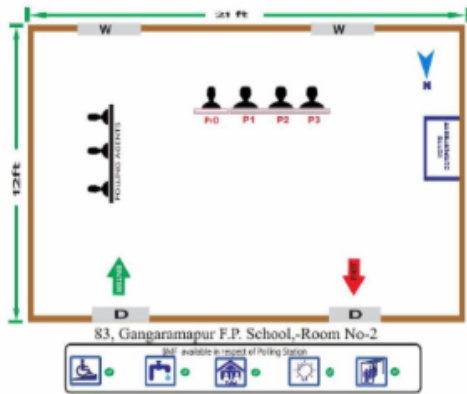

নির্বাচক নিবন্ধন আধিকারিকের স্বাক্ষর

Nazri Naksha

Google Map View

Polling Station Building Front View

Polling Station Front View

Cad View

Key MAP View

1	LPZ2429280	নাম : উত্তম কুমার অধিকারী পিতার নাম: গোপাল চন্দ্র অধিকারী বাড়ির নং : n0433 বয়স : 52 লিঙ্গ : পুরুষ	ফটো উপলব্ধ	2	RFR1062231	নাম : জয়া অধিকারী(চক্রবর্তী) স্বামীর নাম: উত্তম কুমার অধিকারী বাড়ির নং : না বয়স : 41 লিঙ্গ : মহিলা	ফটো উপলব্ধ	3	RFR1690114	নাম : লিটন আচার্য পিতার নাম: অমিয় আচার্য বাড়ির নং : n0434 বয়স : 29 লিঙ্গ : পুরুষ	ফটো উপলব্ধ
4	WB/06/035/462967	নাম : সন্দ্বীতা সান্যাল (বসাক) স্বামীর নাম: রঞ্জন কুমার বসাক বাড়ির নং : n0049 বয়স : 45 লিঙ্গ : মহিলা	ফটো উপলব্ধ	5	RFR2060622	নাম : আশীষ আচার্য পিতার নাম: শৌবিন্দ আচার্য বাড়ির নং : n0071 বয়স : 49 লিঙ্গ : পুরুষ	ফটো উপলব্ধ	6	WB/06/035/462565	নাম : দিপালী আচার্য স্বামীর নাম: গৌতম আচার্য বাড়ির নং : n0045 বয়স : 50 লিঙ্গ : মহিলা	ফটো উপলব্ধ
7	CTB2030831	নাম : সোমা আচার্য স্বামীর নাম: আশীষ আচার্য বাড়ির নং : n0071 বয়স : 44 লিঙ্গ : মহিলা	ফটো উপলব্ধ	8	RFR1320134	নাম : গৌতম আচার্য পিতার নাম: দ্বীজপদ আচার্য বাড়ির নং : n0049 বয়স : 49 লিঙ্গ : পুরুষ	ফটো উপলব্ধ	9	RFR1311208	নাম : পম্পা সরকার স্বামীর নাম: সুমন সরকার বাড়ির নং : এন0045 বয়স : 31 লিঙ্গ : মহিলা	ফটো উপলব্ধ
10	RFR1689884	নাম : তোতন আচার্য পিতার নাম: অমিয় আচার্য বাড়ির নং : n0049 বয়স : 29 লিঙ্গ : পুরুষ	ফটো উপলব্ধ	11	RFR2303097	নাম : তমাল কুণ্ডু পিতার নাম: কার্তিক কুণ্ডু বাড়ির নং : এন0095 বয়স : 21 লিঙ্গ : পুরুষ	ফটো উপলব্ধ	12	LPZ2192565	নাম : কার্তিক কুণ্ডু পিতার নাম: সাধন কুণ্ডু বাড়ির নং : n0095 বয়স : 44 লিঙ্গ : পুরুষ	ফটো উপলব্ধ
Q 13	RFR2176758	নাম : সাবিত্রী কুণ্ডু স্বামীর নাম: নিতাই কুণ্ডু বাড়ির নং : এন000000 বয়স : 32 লিঙ্গ : মহিলা	ফটো উপলব্ধ	14	LPZ2453330	নাম : সবিতা কুণ্ডু স্বামীর নাম: সাধন কুণ্ডু বাড়ির নং : n0120 বয়স : 76 লিঙ্গ : মহিলা	ফটো উপলব্ধ	15	LPZ2420586	নাম : তুসীম কুমার সান্না পিতার নাম: মদন কুমার সান্না বাড়ির নং : n0173 বয়স : 45 লিঙ্গ : পুরুষ	ফটো উপলব্ধ
16	RFR1440718	নাম : বেলী সাহা স্বামীর নাম: তরুণ কুমার সাহা বাড়ির নং : n0174 বয়স : 38 লিঙ্গ : মহিলা	ফটো উপলব্ধ	17	LPZ2420230	নাম : তরুণ কুমার সাহা পিতার নাম: মদন কুমার সাহা বাড়ির নং : n0174 বয়স : 49 লিঙ্গ : পুরুষ	ফটো উপলব্ধ	18	RDT1057181	নাম : ননীগোপাল হালদার মায়ের নাম: সুমিত্রা হালদার বাড়ির নং : এন0167 বয়স : 41 লিঙ্গ : পুরুষ	ফটো উপলব্ধ
19	RFR1440437	নাম : প্রমীলা কিস্কু স্বামীর নাম: স্তানিয়াস টুডু বাড়ির নং : n0405 বয়স : 47 লিঙ্গ : মহিলা	ফটো উপলব্ধ	20	WB/06/035/612220	নাম : মিনতী গুহ স্বামীর নাম: তপন গুহ বাড়ির নং : n0106 বয়স : 71 লিঙ্গ : মহিলা	ফটো উপলব্ধ	21	WB/06/035/612221	নাম : তপন গুহ পিতার নাম: কেদার গুহ বাড়ির নং : n0106 বয়স : 76 লিঙ্গ : পুরুষ	ফটো উপলব্ধ
22	RFR1934405	নাম : মনরমা গোস্বামী পিতার নাম: ব্রজ গোপাল গোস্বামী বাড়ির নং : এন0578 বয়স : 25 লিঙ্গ : মহিলা	ফটো উপলব্ধ	23	RFR2423044	নাম : বেবী গোস্বামী স্বামীর নাম: বৈদ্যনাথ গোস্বামী বাড়ির নং : n0183 বয়স : 73 লিঙ্গ : মহিলা	ফটো উপলব্ধ	24	WB/06/035/615198	নাম : ব্রজগোপাল গোস্বামী পিতার নাম: বৈদ্যনাথ গোস্বামী বাড়ির নং : n0184 বয়স : 49 লিঙ্গ : পুরুষ	ফটো উপলব্ধ
25	RFR2369874	নাম : মৌমিতা গোস্বামী পিতার নাম: ব্রজ গোপাল গোস্বামী বাড়ির নং : এন0184 বয়স : 23 লিঙ্গ : মহিলা	ফটো উপলব্ধ	26	WB/06/035/615197	নাম : বৈদ্যনাথ গোস্বামী পিতার নাম: সুশীল গোস্বামী বাড়ির নং : n0182 বয়স : 78 লিঙ্গ : পুরুষ	ফটো উপলব্ধ	27	LPZ2194355	নাম : উজ্জ্বল গোস্বামী পিতার নাম: বৈদ্যনাথ গোস্বামী বাড়ির নং : n0185 বয়স : 47 লিঙ্গ : পুরুষ	ফটো উপলব্ধ
28	RFR1440494	নাম : অধীরলাল চৌধুরী পিতার নাম: অক্ষয় চরণ চৌধুরী বাড়ির নং : n0012 বয়স : 65 লিঙ্গ : পুরুষ	ফটো উপলব্ধ	29	WB/06/035/612160	নাম : গোপাল চূর্ণকার পিতার নাম: কার্তিক চূর্ণকার বাড়ির নং : n0012 বয়স : 61 লিঙ্গ : পুরুষ	ফটো উপলব্ধ	30	WB/06/035/612171	নাম : পদ্মারানী চূর্ণকার স্বামীর নাম: গোপাল চূর্ণকার বাড়ির নং : n0012 বয়স : 56 লিঙ্গ : মহিলা	ফটো উপলব্ধ