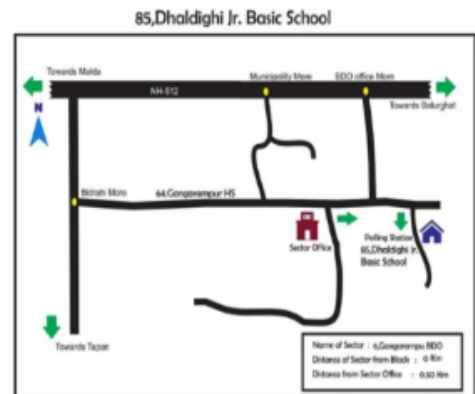

Key MAP View