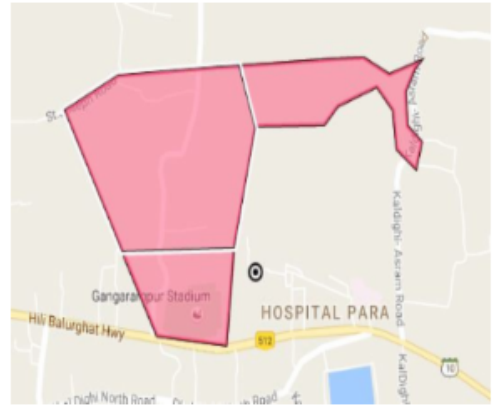

Google Map View