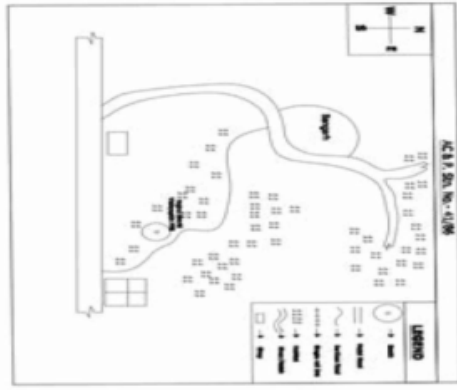

Nazri Naksha