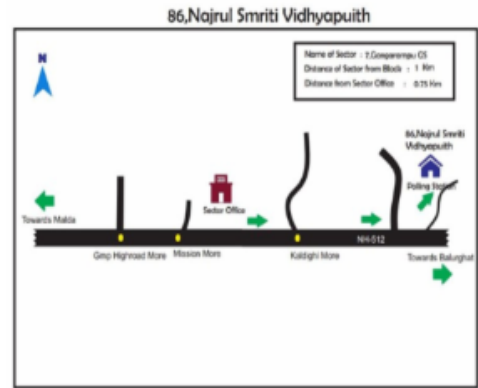

Key MAP View