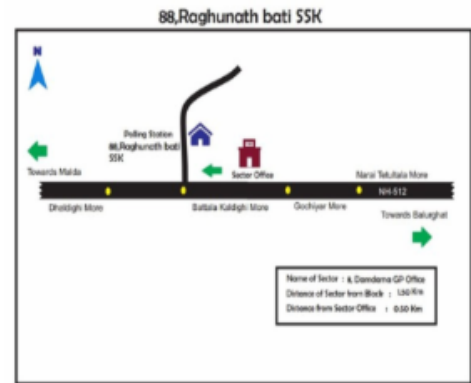

নির্বাচক নিবন্ধন আধিকারিকের স্বাক্ষর

Nazri Naksha

Google Map View

Polling Station Building Front View

Polling Station Front View

Cad View

Key MAP View

1 নাম : আনছার মিয়া পিতার নাম: ফয়জুর মিয়া বাড়ির নং : n0015 বয়স : 35 লিঙ্গ : পুরুষ	RFR1222231 ফটো উপলব্ধ	2 নাম : সালেহা বিবি স্বামীর নাম: ফয়জুর মিয়া বাড়ির নং : n0015 বয়স : 59 লিঙ্গ : মহিলা	WB/06/035/663213 ফটো উপলব্ধ	3 নাম : নছিম বেওয়া স্বামীর নাম: হানিফ মিয়া বাড়ির নং : n0020 বয়স : 81 লিঙ্গ : মহিলা	WB/06/035/663140 ফটো উপলব্ধ
4 নাম : মনোয়ারা বেগম পিতার নাম: গয়েসউদ্দিন মিয়া বাড়ির নং : n0015 বয়স : 45 লিঙ্গ : মহিলা	LPZ2526853 ফটো উপলব্ধ	5 নাম : লুৎফা বিবি স্বামীর নাম: মাজিদুর রহমান মিয়া বাড়ির নং : n0085 বয়স : 56 লিঙ্গ : মহিলা	RFR2423432 ফটো উপলব্ধ	6 নাম : তমিজউদ্দিন মিয়া পিতার নাম: হানিফ মিয়া বাড়ির নং : n0020 বয়স : 49 লিঙ্গ : পুরুষ	LPZ2527554 ফটো উপলব্ধ
7 নাম : মোস্তাফিজা খাতুন স্বামীর নাম: সইফুর রহমান বাড়ির নং : n0170 বয়স : 50 লিঙ্গ : মহিলা	WB/06/036/408262 ফটো উপলব্ধ	8 নাম : আব্দুল হাকিম মিয়া পিতার নাম: হুরমত আলী মিয়া বাড়ির নং : n0028 বয়স : 56 লিঙ্গ : পুরুষ	RFR2059095 ফটো উপলব্ধ	9 নাম : দারাজতুল্লা মিয়া পিতার নাম: হানিফ মিয়া বাড়ির নং : n0020 বয়স : 42 লিঙ্গ : পুরুষ	LPZ2265411 ফটো উপলব্ধ
10 নাম : জাহানারা বিবি স্বামীর নাম: আবুলকালাম আজাদ বাড়ির নং : n0054 বয়স : 59 লিঙ্গ : মহিলা	LPZ1725829 ফটো উপলব্ধ	11 নাম : সইফুর রহমান পিতার নাম: সামসুল হক মন্ডল বাড়ির নং : n0170 বয়স : 61 লিঙ্গ : পুরুষ	RFR2418408 ফটো উপলব্ধ	Q 12 নাম : সঞ্জীব কুমার ঘোষ পিতার নাম: শ্যামল চন্দ্র ঘোষ বাড়ির নং : বয়স : 36 লিঙ্গ : পুরুষ	RFR0364224 ফটো উপলব্ধ
13 নাম : রাফিকা খাতুন পিতার নাম: সইফুর রহমান বাড়ির নং : এন0062 বয়স : 21 লিঙ্গ : মহিলা	RFR2300853 ফটো উপলব্ধ	14 নাম : রহমান আলী পিতার নাম: হুরমত আলী মিয়া বাড়ির নং : n0028 বয়স : 40 লিঙ্গ : পুরুষ	LPZ2527547 ফটো উপলব্ধ	15 নাম : ফারুক ইসলাম পিতার নাম: নজরুল ইসলাম বাড়ির নং : n0055 বয়স : 29 লিঙ্গ : পুরুষ	RFR1691856 ফটো উপলব্ধ
16 নাম : আফজাল হোসেন পিতার নাম: খাজের উদ্দিন আহমেদ বাড়ির নং : n0202 বয়স : 69 লিঙ্গ : পুরুষ	RFR2021103 ফটো উপলব্ধ	17 নাম : শিউলী খাতুন স্বামীর নাম: ইউনুস আলী বাড়ির নং : এন0029 বয়স : 26 লিঙ্গ : মহিলা	RFR2181584 ফটো উপলব্ধ	18 নাম : সাহানা জ খাতুন পিতার নাম: কলিমুদ্দিন মিয়া বাড়ির নং : n0220 বয়স : 31 লিঙ্গ : মহিলা	RFR1322304 ফটো উপলব্ধ
19 নাম : নছিবা বিবি স্বামীর নাম: সামসুল হক মন্ডল বাড়ির নং : n0170 বয়স : 71 লিঙ্গ : মহিলা	WB/06/035/663762 ফটো উপলব্ধ	20 নাম : সরিফুল ইসলাম পিতার নাম: সামসুল হক মন্ডল বাড়ির নং : n0170 বয়স : 50 লিঙ্গ : পুরুষ	WB/06/035/663744 ফটো উপলব্ধ	21 নাম : মাহাবুবা খাতুন স্বামীর নাম: রফিকুল ইসলাম বাড়ির নং : n0170 বয়স : 42 লিঙ্গ : মহিলা	RFR1083955 ফটো উপলব্ধ
22 নাম : রকেয়া বিবি স্বামীর নাম: আজিজুর রহমান বাড়ির নং : n0340 বয়স : 56 লিঙ্গ : মহিলা	WB/06/035/663713 ফটো উপলব্ধ	23 নাম : জাহানারা বেওয়া স্বামীর নাম: ইব্রাহিম মিয়া বাড়ির নং : n0021 বয়স : 50 লিঙ্গ : মহিলা	LPZ1736230 ফটো উপলব্ধ	24 নাম : নুরজামিন বেওয়া পিতার নাম: সলেমান মিয়া বাড়ির নং : n0035 বয়স : 47 লিঙ্গ : মহিলা	RFR1083922 ফটো উপলব্ধ
25 নাম : আমিনা বিবি স্বামীর নাম: নূর হোসেন বাড়ির নং : n0338 বয়স : 52 লিঙ্গ : মহিলা	RFR2009165 ফটো উপলব্ধ	26 নাম : রফিকুল ইসলাম পিতার নাম: সামসুল হক মন্ডল ইসলাম বাড়ির নং : n0170 বয়স : 56 লিঙ্গ : পুরুষ	WB/06/035/663679 ফটো উপলব্ধ	27 নাম : বন্দনা সাহা পিতার নাম: গোপাল সাহা বাড়ির নং : এন0054 বয়স : 33 লিঙ্গ : মহিলা	RFR1318724 ফটো উপলব্ধ
28 নাম : ফিরোজা বিবি স্বামীর নাম: গোফার মিয়া বাড়ির নং : n0026 বয়স : 71 লিঙ্গ : মহিলা	WB/06/035/663332 ফটো উপলব্ধ	29 নাম : বাসন্তি রানী দেবী স্বামীর নাম: শ্যামল চন্দ্র ঘোষ বাড়ির নং : n0170 বয়স : 60 লিঙ্গ : মহিলা	RFR1002450 ফটো উপলব্ধ	30 নাম : আবুল নজরুল ইসলাম পিতার নাম: আব্দুল গফুর মিয়া বাড়ির নং : n0055 বয়স : 58 লিঙ্গ : পুরুষ	LPZ2527463 ফটো উপলব্ধ