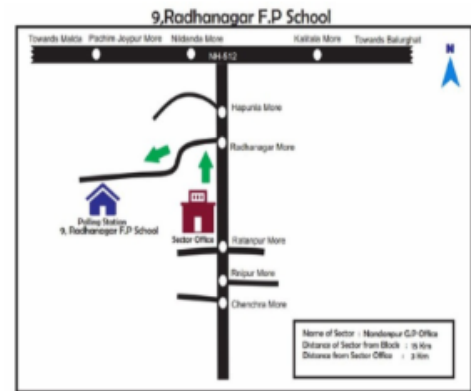

নির্বাচক নিবন্ধন আধিকারিকের স্বাক্ষর

Nazri Naksha

Google Map View

Polling Station Building Front View

Polling Station Front View

Cad View

Key MAP View

1	RFR2159614	ফটো উপলব্ধ	নাম : এ্যাভিনিউ মাসুদ পিতার নাম: মহসিন আলী বাড়ির নং : এন0077 বয়স : 23 লিঙ্গ : পুরুষ	2	RFR2069458	ফটো উপলব্ধ	নাম : মিস রুনা লায়লা স্বামীর নাম: আয়ুব আলী বাড়ির নং : n0088 বয়স : 54 লিঙ্গ : মহিলা	3	LPZ2176832	ফটো উপলব্ধ	নাম : চেরিমন বিবি স্বামীর নাম: আব্দুল লতিফ বাড়ির নং : n0078 বয়স : 71 লিঙ্গ : মহিলা
4	RFR2292514	ফটো উপলব্ধ	নাম : মৌমিতা ইয়াসমিন পিতার নাম: মিঠুন সরকার বাড়ির নং : এন0093 বয়স : 21 লিঙ্গ : মহিলা	5	RFR1983865	ফটো উপলব্ধ	নাম : জাহেদ জারফিন স্বামীর নাম: মসুদ রাণা বাড়ির নং : এন0087 বয়স : 27 লিঙ্গ : মহিলা	6	RFR1670017	ফটো উপলব্ধ	নাম : রবিউল হাসান পিতার নাম: আইয়ুব আলী বাড়ির নং : n0087 বয়স : 29 লিঙ্গ : পুরুষ
7	RFR2016756	ফটো উপলব্ধ	নাম : মমতা বিবি স্বামীর নাম: তসিরদ্দিন মিঞা বাড়ির নং : n0086 বয়স : 58 লিঙ্গ : মহিলা	8	RFR1670058	ফটো উপলব্ধ	নাম : আব্দুল মিঞা পিতার নাম: আইনুল মিঞা বাড়ির নং : n0083 বয়স : 29 লিঙ্গ : পুরুষ	9	RFR1290964	ফটো উপলব্ধ	নাম : রুবিনা পারভীন পিতার নাম: ইব্রাহিম মিঞা বাড়ির নং : n0082 বয়স : 31 লিঙ্গ : মহিলা
10	RFR2015360	ফটো উপলব্ধ	নাম : আইনুল মিঞা পিতার নাম: রফিকুদ্দিন মিঞা বাড়ির নং : n0083 বয়স : 51 লিঙ্গ : পুরুষ	11	WB/06/035/567362	ফটো উপলব্ধ	নাম : অলিমুন বেওয়া স্বামীর নাম: খলিলুদ্দিন বাড়ির নং : n0104 বয়স : 82 লিঙ্গ : মহিলা	12	WB/06/035/567401	ফটো উপলব্ধ	নাম : মালেকা বেওয়া স্বামীর নাম: মুহাম্মদ হাফিজুদ্দিন মিঞা বাড়ির নং : n0088 বয়স : 72 লিঙ্গ : মহিলা
13	RFR1193879	ফটো উপলব্ধ	নাম : জাসমিন খাতুন (বিবি) স্বামীর নাম: মিঠুন সরকার বাড়ির নং : n0093 বয়স : 36 লিঙ্গ : মহিলা	14	WB/06/035/567636	ফটো উপলব্ধ	নাম : সখিনা বিবি স্বামীর নাম: হারু মিঞা বাড়ির নং : n0185 বয়স : 69 লিঙ্গ : মহিলা	15	RFR2074862	ফটো উপলব্ধ	নাম : খাতিজা খাতুন মায়ের নাম: সখিনা বিবি বাড়ির নং : n0078 বয়স : 29 লিঙ্গ : মহিলা
16	RFR2015808	ফটো উপলব্ধ	নাম : তসিরদ্দিন মিঞা পিতার নাম: খলিলুদ্দিন মিঞা বাড়ির নং : n0087 বয়স : 62 লিঙ্গ : পুরুষ	17	RFR2016509	ফটো উপলব্ধ	নাম : মায়রন বিবি স্বামীর নাম: নজরুল ইসলাম বাড়ির নং : n0087 বয়স : 50 লিঙ্গ : মহিলা	18	RFR1043777	ফটো উপলব্ধ	নাম : সাদ্দাম হোসেন পিতার নাম: তসিরদ্দিন মিঞা বাড়ির নং : n0087 বয়স : 35 লিঙ্গ : মহিলা
19	WB/06/035/567544	ফটো উপলব্ধ	নাম : ফরিদা বিবি স্বামীর নাম: ইব্রাহিম বাড়ির নং : n0082 বয়স : 55 লিঙ্গ : মহিলা	20	RFR2015329	ফটো উপলব্ধ	নাম : রহিমা বিবি স্বামীর নাম: রফিকুদ্দিন মিঞা বাড়ির নং : n0083 বয়স : 69 লিঙ্গ : মহিলা	21	RFR2160034	ফটো উপলব্ধ	নাম : বিশ্বনাথ বাস্কো পিতার নাম: হোপন বাস্কো বাড়ির নং : এন0002 বয়স : 23 লিঙ্গ : পুরুষ
22	RFR1919976	ফটো উপলব্ধ	নাম : মাসুদ রানা পিতার নাম: নজরুল ইসলাম বাড়ির নং : এন0087 বয়স : 25 লিঙ্গ : পুরুষ	23	RFR2160323	ফটো উপলব্ধ	নাম : সারমিন খাতুন পিতার নাম: চাঁদ মহম্মদ মিঞা বাড়ির নং : এন0078 বয়স : 26 লিঙ্গ : মহিলা	24	RFR1290998	ফটো উপলব্ধ	নাম : মাহি সরেন মায়ের নাম: ফুলমনি হেমরাম বাড়ির নং : n0002 বয়স : 31 লিঙ্গ : মহিলা
25	RFR2238681	ফটো উপলব্ধ	নাম : সেরিনা আকতার স্বামীর নাম: রিপন মিঞা বাড়ির নং : এন0097 বয়স : 22 লিঙ্গ : মহিলা	26	WB/06/035/567458	ফটো উপলব্ধ	নাম : গলেনুর বিবি স্বামীর নাম: সুকুরদ্দিন বাড়ির নং : n0078 বয়স : 53 লিঙ্গ : মহিলা	27	RFR1999432	ফটো উপলব্ধ	নাম : সুকুরদ্দিন পিতার নাম: আব্দুল লতিফ বাড়ির নং : n0078 বয়স : 55 লিঙ্গ : পুরুষ
28	RFR2069466	ফটো উপলব্ধ	নাম : আয়ুব আলি পিতার নাম: হাফিজুদ্দিন আহাম্মাদ বাড়ির নং : n0088 বয়স : 55 লিঙ্গ : পুরুষ	29	WB/06/035/567650	ফটো উপলব্ধ	নাম : মর্তজা আলি পিতার নাম: মুনীরদ্দিন বাড়ির নং : n0077 বয়স : 50 লিঙ্গ : পুরুষ	30	LPZ2514719	ফটো উপলব্ধ	নাম : পারুল বিবি পিতার নাম: ইব্রাহিম মহম্মদ বাড়ির নং : n0099 বয়স : 44 লিঙ্গ : মহিলা