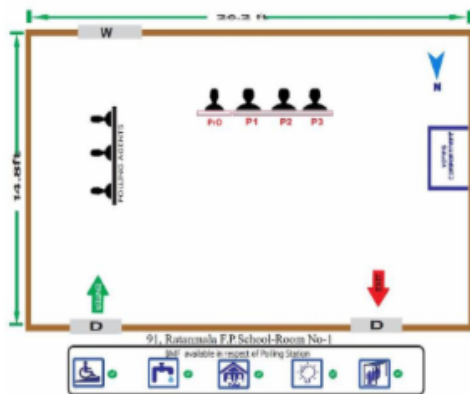

নির্বাচক নিবন্ধন আধিকারিকের স্বাক্ষর

Nazri Naksha

Google Map View

Polling Station Building Front View

Polling Station Front View

Cad View

Key MAP View

বিধানসভা নির্বাচনক্ষেত্রের নং, নাম : 41-গঙ্গারামপুর
ভাগ নং, নাম : 1-রতনমালা কাইসাপুকুর বর্মনপাড়া