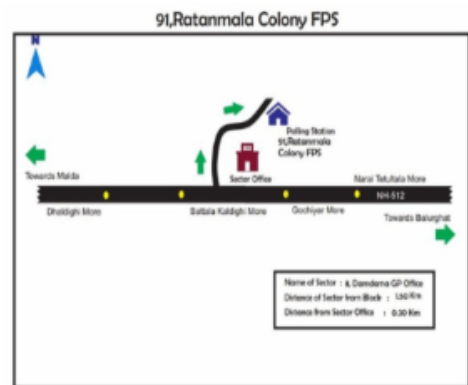

নির্বাচক নিবন্ধন আধিকারিকের স্বাক্ষর

Nazri Naksha

Google Map View

Polling Station Building Front View

Polling Station Front View

Cad View

Key MAP View

বিধানসভা নির্বাচনক্ষেত্রের নং, নাম : 41-গঙ্গারামপুর
ভাগ নং, নাম : 1-রতনমালা কাইসাপুকুর বর্মনপাড়া