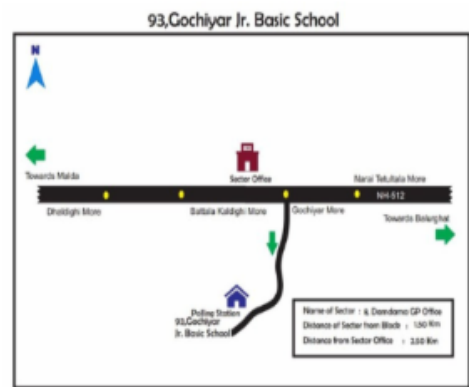

নির্বাচক নিবন্ধন আধিকারিকের স্বাক্ষর

Nazri Naksha

Google Map View

Polling Station Building Front View

Polling Station Front View

Cad View

Key MAP View

1	RFR1512979	নাম : ববিতা মন্ডল রায় স্বামীর নাম: অশোক রায় বাড়ির নং : n0142 বয়স : 30 লিঙ্গ : মহিলা	ফটো উপলব্ধ	2	RFR1223601	নাম : দিলীপ অধিকারী পিতার নাম: হরেন অধিকারী বাড়ির নং : n0077 বয়স : 46 লিঙ্গ : পুরুষ	ফটো উপলব্ধ	3	LPZ2214492	নাম : হরেন অধিকারী পিতার নাম: মনমোহন অধিকারী বাড়ির নং : n0077 বয়স : 70 লিঙ্গ : পুরুষ	ফটো উপলব্ধ
4	LPZ2214500	নাম : সবিতা অধিকারী স্বামীর নাম: হরেন অধিকারী বাড়ির নং : n0077 বয়স : 60 লিঙ্গ : মহিলা	ফটো উপলব্ধ	5	LPZ2530517	নাম : প্রদীপ অধিকারী পিতার নাম: হরেন্দ্রনাথ অধিকারী বাড়ির নং : n0077 বয়স : 41 লিঙ্গ : পুরুষ	ফটো উপলব্ধ	6	LPZ2531580	নাম : গিতারানী কুণ্ডু স্বামীর নাম: নগেন্দ্র কুণ্ডু বাড়ির নং : n0166 বয়স : 67 লিঙ্গ : মহিলা	ফটো উপলব্ধ
7	RFR1936277	নাম : সমেন কিস্কু পিতার নাম: বীনয় কিস্কু বাড়ির নং : এন0018 বয়স : 26 লিঙ্গ : পুরুষ	ফটো উপলব্ধ	8	LPZ2749638	নাম : দিপালী বর্মন স্বামীর নাম: দুলাল বর্মন বাড়ির নং : n0018 বয়স : 37 লিঙ্গ : মহিলা	ফটো উপলব্ধ	9	WB/06/035/669465	নাম : খিনী কিস্কু পিতার নাম: কাদন কিস্কু বাড়ির নং : n0018 বয়স : 61 লিঙ্গ : মহিলা	ফটো উপলব্ধ
10	WB/06/035/669462	নাম : বিনয় কিস্কু পিতার নাম: কাদন কিস্কু বাড়ির নং : n0018 বয়স : 59 লিঙ্গ : পুরুষ	ফটো উপলব্ধ	11	WB/06/035/669427	নাম : তালা সরেন স্বামীর নাম: বিনয় কিস্কু বাড়ির নং : n0018 বয়স : 53 লিঙ্গ : মহিলা	ফটো উপলব্ধ	12	RFR1863901	নাম : পারুল খাতুন বিবি স্বামীর নাম: মোস্তাফা মিয়া বাড়ির নং : n0230 বয়স : 36 লিঙ্গ : মহিলা	ফটো উপলব্ধ
13	RFR1863927	নাম : মাল্পি খাতুন(বিবি) স্বামীর নাম: আনিছুর মিয়া বাড়ির নং : n0232 বয়স : 27 লিঙ্গ : মহিলা	ফটো উপলব্ধ	14	RFR1864099	নাম : শিবা চন্দ্র বর্মন পিতার নাম: নির্মল বর্মন বাড়ির নং : n0249 বয়স : 26 লিঙ্গ : পুরুষ	ফটো উপলব্ধ	15	RFR1839216	নাম : অনন্যা চৌধুরী(বর্মন) স্বামীর নাম: চন্দ্র বর্মন বাড়ির নং : n0125 বয়স : 29 লিঙ্গ : মহিলা	ফটো উপলব্ধ
16	RFR2187912	নাম : সুমা বর্মন স্বামীর নাম: বদন বর্মন বাড়ির নং : এন0027 বয়স : 24 লিঙ্গ : মহিলা	ফটো উপলব্ধ	17	RFR1326214	নাম : সুনীতী মূর্মু পিতার নাম: কানু মূর্মু বাড়ির নং : n0019 বয়স : 32 লিঙ্গ : মহিলা	ফটো উপলব্ধ	18	WB/06/035/669683	নাম : বর্কী টুডু স্বামীর নাম: কানু মূর্মু বাড়ির নং : n0019 বয়স : 61 লিঙ্গ : মহিলা	ফটো উপলব্ধ
19	LPZ2606903	নাম : মালতী মূর্মু পিতার নাম: কানু মূর্মু বাড়ির নং : n0019 বয়স : 39 লিঙ্গ : মহিলা	ফটো উপলব্ধ	20	RFR1085786	নাম : মন্টু মূর্মু পিতার নাম: কানু মূর্মু বাড়ির নং : n0019 বয়স : 35 লিঙ্গ : পুরুষ	ফটো উপলব্ধ	21	WB/06/035/669463	নাম : সুমি টুডু স্বামীর নাম: চরন কিস্কু বাড়ির নং : n0027 বয়স : 56 লিঙ্গ : মহিলা	ফটো উপলব্ধ
22	RFR1993393	নাম : রমেশ চন্দ্র বর্মন পিতার নাম: গনেশ চন্দ্র বর্মন বাড়ির নং : n0163 বয়স : 59 লিঙ্গ : পুরুষ	ফটো উপলব্ধ	23	LPZ2266419	নাম : প্রমথ দাস পিতার নাম: প্রফুল্ল দাস বাড়ির নং : n0005 বয়স : 43 লিঙ্গ : পুরুষ	ফটো উপলব্ধ	24	LPZ2606820	নাম : বানু দাস পিতার নাম: প্রফুল্ল দাস বাড়ির নং : n0005 বয়স : 40 লিঙ্গ : পুরুষ	ফটো উপলব্ধ
25	RFR2323012	নাম : বিপাশ চন্দ্র দাস পিতার নাম: মুত্তবিকাশ দাস বাড়ির নং : এন0032 বয়স : 22 লিঙ্গ : পুরুষ	ফটো উপলব্ধ	26	LPZ2215226	নাম : সুচিত্রা বর্মন (সরকার) স্বামীর নাম: রমেশ চন্দ্র বর্মন বাড়ির নং : n0163 বয়স : 39 লিঙ্গ : মহিলা	ফটো উপলব্ধ	27	RFR2300762	নাম : রনি দাস পিতার নাম: স্বপন দাস বাড়ির নং : এন0083 বয়স : 21 লিঙ্গ : পুরুষ	ফটো উপলব্ধ
28	WB/06/035/669089	নাম : শক্ত দাস পিতার নাম: শশাঙ্কশেখর দাস বাড়ির নং : n0163 বয়স : 73 লিঙ্গ : পুরুষ	ফটো উপলব্ধ	29	RFR1798859	নাম : বিধান দাস পিতার নাম: মলয় দাস বাড়ির নং : 137 বয়স : 27 লিঙ্গ : পুরুষ	ফটো উপলব্ধ	30	WB/06/035/669152	নাম : শিশির দাস পিতার নাম: ব্রজেন্দ্রনাথ দাস বাড়ির নং : n0015 বয়স : 55 লিঙ্গ : পুরুষ	ফটো উপলব্ধ