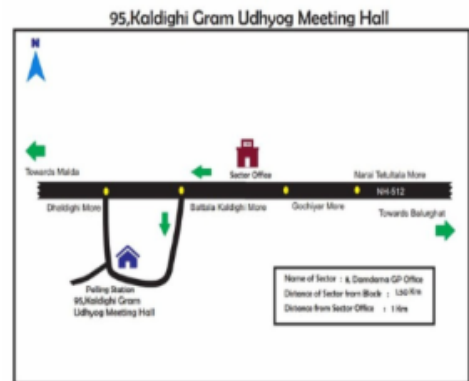

নির্বাচক নিবন্ধন আধিকারিকের স্বাক্ষর

Nazri Naksha

Google Map View

Polling Station Building Front View

Polling Station Front View

Cad View

Key MAP View

1 নাম : সেইফুর মিয়া পিতার নাম : শুকরু মিয়া বাড়ির নং : n0086 বয়স : 33 লিঙ্গ : পুরুষ	RFR1224229 ফটো উপলব্ধ	2 নাম : মকলেছুর রহমান পিতার নাম : মছিরুদ্দিন মিয়া বাড়ির নং : n0093 বয়স : 33 লিঙ্গ : পুরুষ	RFR1224278 ফটো উপলব্ধ	3 নাম : রমেজা বিবি স্বামীর নাম : কাশেম সরকার বাড়ির নং : n0087 বয়স : 56 লিঙ্গ : মহিলা	RFR2069698 ফটো উপলব্ধ
4 নাম : মাজেদা বেগম স্বামীর নাম : আজিবুদ্দিন মিয়া বাড়ির নং : n0082 বয়স : 56 লিঙ্গ : মহিলা	RFR2069748 ফটো উপলব্ধ	5 নাম : রোসনা বিবি স্বামীর নাম : মছিরুদ্দিন মিয়া বাড়ির নং : n0093 বয়স : 56 লিঙ্গ : মহিলা	WB/06/035/666346 ফটো উপলব্ধ	6 নাম : জয়মন বেওয়া স্বামীর নাম : আবুল মিয়া বাড়ির নং : n0086 বয়স : 71 লিঙ্গ : মহিলা	WB/06/035/666254 ফটো উপলব্ধ
7 নাম : কুলসুম বিবি স্বামীর নাম : শুকরু মিয়া বাড়ির নং : n0086 বয়স : 49 লিঙ্গ : মহিলা	WB/06/035/666184 ফটো উপলব্ধ	8 নাম : সাহাজান মিয়া পিতার নাম : মছিরুদ্দিন মিয়া বাড়ির নং : n0093 বয়স : 34 লিঙ্গ : পুরুষ	RFR1086529 ফটো উপলব্ধ	9 নাম : রেফাইজুল সরকার পিতার নাম : কাশেম সরকার বাড়ির নং : n0087 বয়স : 33 লিঙ্গ : পুরুষ	RFR1224112 ফটো উপলব্ধ
10 নাম : নাসরিন বিবি স্বামীর নাম : রাহিমুর সরকার বাড়ির নং : n0087 বয়স : 38 লিঙ্গ : মহিলা	LPZ2814887 ফটো উপলব্ধ	11 নাম : আরতী মালো স্বামীর নাম : মহেশ্বর মালো বাড়ির নং : n0019 বয়স : 34 লিঙ্গ : মহিলা	RFR1086537 ফটো উপলব্ধ	12 নাম : পরিমা বিবি স্বামীর নাম : আজিবুদ্দিন মিয়া বাড়ির নং : n0082 বয়স : 39 লিঙ্গ : মহিলা	RFR1086123 ফটো উপলব্ধ
13 নাম : কুমিলা মালো স্বামীর নাম : মহেশ্বর মালো বাড়ির নং : n0019 বয়স : 67 লিঙ্গ : মহিলা	WB/06/035/636149 ফটো উপলব্ধ	14 নাম : জাহাঙ্গির মিয়া পিতার নাম : দফিজুদ্দিন মিয়া বাড়ির নং : n0093 বয়স : 32 লিঙ্গ : পুরুষ	RFR1326941 ফটো উপলব্ধ	15 নাম : রিছাদেক সরকার পিতার নাম : কাশেম সরকার বাড়ির নং : n0087 বয়স : 30 লিঙ্গ : পুরুষ	RFR1446079 ফটো উপলব্ধ
16 নাম : রসিদুল সরকার পিতার নাম : কাশেম সরকার বাড়ির নং : n0087 বয়স : 43 লিঙ্গ : পুরুষ	LPZ2214104 ফটো উপলব্ধ	17 নাম : রাহিমুর সরকার পিতার নাম : কাশেম সরকার বাড়ির নং : n0087 বয়স : 44 লিঙ্গ : পুরুষ	LPZ1863919 ফটো উপলব্ধ	18 নাম : মোস্তাফা মিয়া পিতার নাম : আবুল মিয়া বাড়ির নং : n0086 বয়স : 49 লিঙ্গ : পুরুষ	WB/06/035/666521 ফটো উপলব্ধ
19 নাম : বাবুল মালো পিতার নাম : মহেশ্বর মালো বাড়ির নং : n0019 বয়স : 51 লিঙ্গ : পুরুষ	LPZ1726678 ফটো উপলব্ধ	20 নাম : অমিত মালো পিতার নাম : বাবুল মালো বাড়ির নং : এন0019 বয়স : 20 লিঙ্গ : পুরুষ	RFR2385060 ফটো উপলব্ধ	21 নাম : জালালুদ্দিন মিয়া পিতার নাম : আবুদ্দিন মিয়া বাড়ির নং : n0082 বয়স : 45 লিঙ্গ : পুরুষ	LPZ1864206 ফটো উপলব্ধ
22 নাম : মাফুজা খাতুন স্বামীর নাম : সাহাজান মিয়া বাড়ির নং : এন0093 বয়স : 30 লিঙ্গ : মহিলা	RFR1443514 ফটো উপলব্ধ	23 নাম : শুকরু মিয়া পিতার নাম : আবুল মিয়া বাড়ির নং : n0086 বয়স : 56 লিঙ্গ : পুরুষ	WB/06/035/666183 ফটো উপলব্ধ	24 নাম : শ্যামলী মল্লিক স্বামীর নাম : নুরুল মজুমদার বাড়ির নং : এন0032 বয়স : 59 লিঙ্গ : মহিলা	GTM1956911 ফটো উপলব্ধ
25 নাম : সীমা অধিকারী দাস স্বামীর নাম : সুব্রত কুমার দাস বাড়ির নং : n0232 বয়স : 53 লিঙ্গ : মহিলা	RFR1082932 ফটো উপলব্ধ	26 নাম : শ্যামলী উরাও পিতার নাম : ভুটকু উরাও বাড়ির নং : 233 বয়স : 28 লিঙ্গ : মহিলা	RFR1799147 ফটো উপলব্ধ	27 নাম : সঞ্জয় উরাও পিতার নাম : ভুটকু উরাও বাড়ির নং : n0223 বয়স : 32 লিঙ্গ : পুরুষ	RFR1445873 ফটো উপলব্ধ
28 নাম : বুলবুলি উরাও স্বামীর নাম : ভুটকু উরাও বাড়ির নং : n0222 বয়স : 50 লিঙ্গ : মহিলা	RFR1224641 ফটো উপলব্ধ	29 নাম : রিনা কিস্কু স্বামীর নাম : ফিলিপ টুডু বাড়ির নং : n0008 বয়স : 32 লিঙ্গ : মহিলা	RFR1224096 ফটো উপলব্ধ	30 নাম : দিপিকা হাসদা পিতার নাম : রুবেন হাসদা বাড়ির নং : n0050 বয়স : 33 লিঙ্গ : মহিলা	RFR1147701 ফটো উপলব্ধ