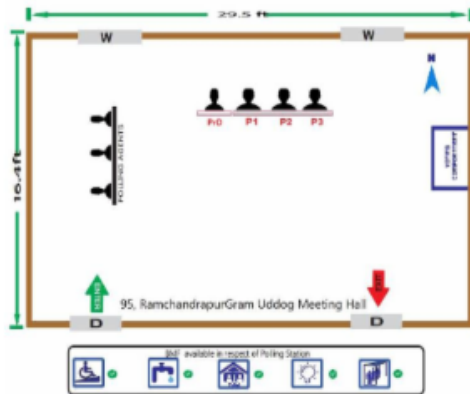

নির্বাচক নিবন্ধন আধিকারিকের স্বাক্ষর

Nazri Naksha

Google Map View

Polling Station Building Front View

Polling Station Front View

Cad View

Key MAP View

1 নাম : সেইফুর মিয়া পিতার নাম : শুকরু মিয়া বাড়ির নং : n0086 বয়স : 33 লিঙ্গ : পুরুষ	RFR1224229 ফটো উপলব্ধ	2 নাম : মকলেছুর রহমান পিতার নাম : মছিরুদ্দিন মিয়া বাড়ির নং : n0093 বয়স : 33 লিঙ্গ : পুরুষ	RFR1224278 ফটো উপলব্ধ	3 নাম : রমেজা বিবি স্বামীর নাম : কাশেম সরকার বাড়ির নং : n0087 বয়স : 56 লিঙ্গ : মহিলা	RFR2069698 ফটো উপলব্ধ
4 নাম : মাজেদা বেগম স্বামীর নাম : আজিবুদ্দিন মিয়া বাড়ির নং : n0082 বয়স : 56 লিঙ্গ : মহিলা	RFR2069748 ফটো উপলব্ধ	5 নাম : রোসনা বিবি স্বামীর নাম : মছিরুদ্দিন মিয়া বাড়ির নং : n0093 বয়স : 56 লিঙ্গ : মহিলা	WB/06/035/666346 ফটো উপলব্ধ	6 নাম : জয়মন বেওয়া স্বামীর নাম : আবুল মিয়া বাড়ির নং : n0086 বয়স : 71 লিঙ্গ : মহিলা	WB/06/035/666254 ফটো উপলব্ধ
7 নাম : কুলসুম বিবি স্বামীর নাম : শুকরু মিয়া বাড়ির নং : n0086 বয়স : 49 লিঙ্গ : মহিলা	WB/06/035/666184 ফটো উপলব্ধ	8 নাম : সাহাজান মিয়া পিতার নাম : মছিরুদ্দিন মিয়া বাড়ির নং : n0093 বয়স : 34 লিঙ্গ : পুরুষ	RFR1086529 ফটো উপলব্ধ	9 নাম : রেফাইজুল সরকার পিতার নাম : কাশেম সরকার বাড়ির নং : n0087 বয়স : 33 লিঙ্গ : পুরুষ	RFR1224112 ফটো উপলব্ধ
10 নাম : নাসরিন বিবি স্বামীর নাম : রাহিমুর সরকার বাড়ির নং : n0087 বয়স : 38 লিঙ্গ : মহিলা	LPZ2814887 ফটো উপলব্ধ	11 নাম : আরতী মালো স্বামীর নাম : মহেশ্বর মালো বাড়ির নং : n0019 বয়স : 34 লিঙ্গ : মহিলা	RFR1086537 ফটো উপলব্ধ	12 নাম : পরিমা বিবি স্বামীর নাম : আজিবুদ্দিন মিয়া বাড়ির নং : n0082 বয়স : 39 লিঙ্গ : মহিলা	RFR1086123 ফটো উপলব্ধ
13 নাম : কুমিলা মালো স্বামীর নাম : মহেশ্বর মালো বাড়ির নং : n0019 বয়স : 67 লিঙ্গ : মহিলা	WB/06/035/636149 ফটো উপলব্ধ	14 নাম : জাহাঙ্গির মিয়া পিতার নাম : দফিজুদ্দিন মিয়া বাড়ির নং : n0093 বয়স : 32 লিঙ্গ : পুরুষ	RFR1326941 ফটো উপলব্ধ	15 নাম : রিছাদেক সরকার পিতার নাম : কাশেম সরকার বাড়ির নং : n0087 বয়স : 30 লিঙ্গ : পুরুষ	RFR1446079 ফটো উপলব্ধ
16 নাম : রসিদুল সরকার পিতার নাম : কাশেম সরকার বাড়ির নং : n0087 বয়স : 43 লিঙ্গ : পুরুষ	LPZ2214104 ফটো উপলব্ধ	17 নাম : রাহিমুর সরকার পিতার নাম : কাশেম সরকার বাড়ির নং : n0087 বয়স : 44 লিঙ্গ : পুরুষ	LPZ1863919 ফটো উপলব্ধ	18 নাম : মোস্তাফা মিয়া পিতার নাম : আবুল মিয়া বাড়ির নং : n0086 বয়স : 49 লিঙ্গ : পুরুষ	WB/06/035/666521 ফটো উপলব্ধ
19 নাম : বাবুল মালো পিতার নাম : মহেশ্বর মালো বাড়ির নং : n0019 বয়স : 51 লিঙ্গ : পুরুষ	LPZ1726678 ফটো উপলব্ধ	20 নাম : অমিত মালো পিতার নাম : বাবুল মালো বাড়ির নং : এন0019 বয়স : 20 লিঙ্গ : পুরুষ	RFR2385060 ফটো উপলব্ধ	21 নাম : জালালুদ্দিন মিয়া পিতার নাম : আবুদ্দিন মিয়া বাড়ির নং : n0082 বয়স : 45 লিঙ্গ : পুরুষ	LPZ1864206 ফটো উপলব্ধ
22 নাম : মাফুজা খাতুন স্বামীর নাম : সাহাজান মিয়া বাড়ির নং : এন0093 বয়স : 30 লিঙ্গ : মহিলা	RFR1443514 ফটো উপলব্ধ	23 নাম : শুকরু মিয়া পিতার নাম : আবুল মিয়া বাড়ির নং : n0086 বয়স : 56 লিঙ্গ : পুরুষ	WB/06/035/666183 ফটো উপলব্ধ	24 নাম : শ্যামলী মল্লিক স্বামীর নাম : নুরুল মজুমদার বাড়ির নং : এন0032 বয়স : 59 লিঙ্গ : মহিলা	GTM1956911 ফটো উপলব্ধ
25 নাম : সীমা অধিকারী দাস স্বামীর নাম : সুব্রত কুমার দাস বাড়ির নং : n0232 বয়স : 53 লিঙ্গ : মহিলা	RFR1082932 ফটো উপলব্ধ	26 নাম : শ্যামলী উরাও পিতার নাম : ভুটকু উরাও বাড়ির নং : 233 বয়স : 28 লিঙ্গ : মহিলা	RFR1799147 ফটো উপলব্ধ	27 নাম : সঞ্জয় উরাও পিতার নাম : ভুটকু উরাও বাড়ির নং : n0223 বয়স : 32 লিঙ্গ : পুরুষ	RFR1445873 ফটো উপলব্ধ
28 নাম : বুলবুলি উরাও স্বামীর নাম : ভুটকু উরাও বাড়ির নং : n0222 বয়স : 50 লিঙ্গ : মহিলা	RFR1224641 ফটো উপলব্ধ	29 নাম : রিনা কিস্কু স্বামীর নাম : ফিলিপ টুডু বাড়ির নং : n0008 বয়স : 32 লিঙ্গ : মহিলা	RFR1224096 ফটো উপলব্ধ	30 নাম : দিপিকা হাসদা পিতার নাম : রুবেন হাসদা বাড়ির নং : n0050 বয়স : 33 লিঙ্গ : মহিলা	RFR1147701 ফটো উপলব্ধ