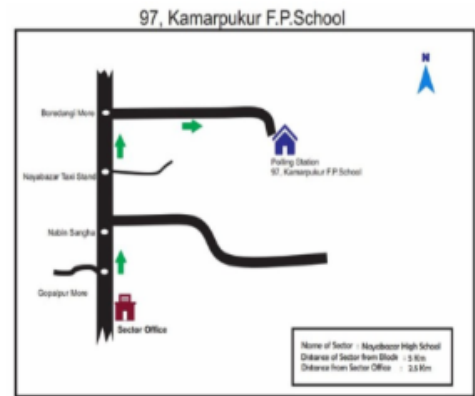

Key MAP View