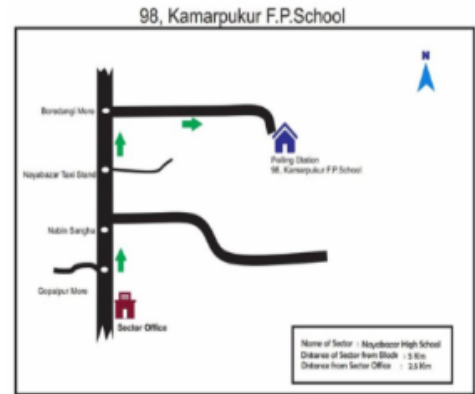

Key MAP View