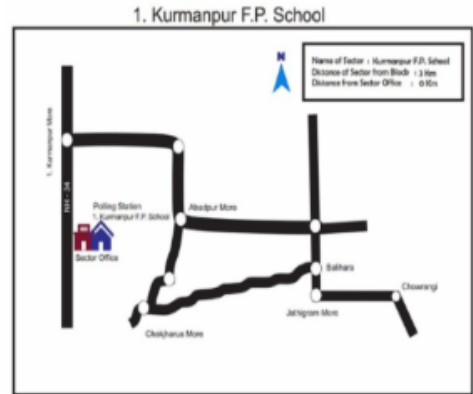

Key MAP View