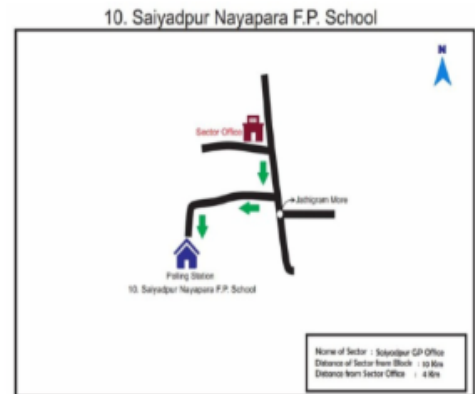

Key MAP View