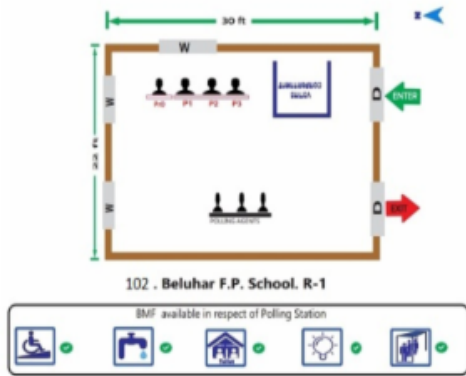

নির্বাচক নিবন্ধন আধিকারিকের স্বাক্ষর

Nazri Naksha

Google Map View

Polling Station Building Front View

Polling Station Front View

Cad View

Key MAP View

বিধানসভা নির্বাচনক্ষেত্রের নং, নাম : 42-হরিরামপুর
ভাগ নং, নাম : 1-মহেন্দ্র উত্তর পশ্চিম