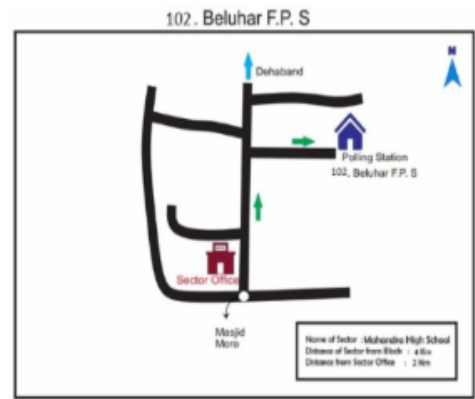

নির্বাচক নিবন্ধন আধিকারিকের স্বাক্ষর

Nazri Naksha

Google Map View

Polling Station Building Front View

Polling Station Front View

Cad View

Key MAP View

বিধানসভা নির্বাচনক্ষেত্রের নং, নাম : 42-হরিরামপুর
ভাগ নং, নাম : 1-মহেন্দ্র উত্তর পশ্চিম