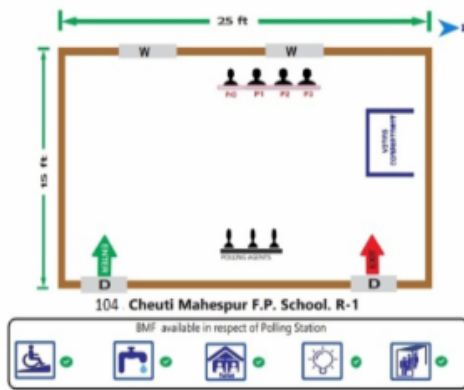

নির্বাচক নিবন্ধন আধিকারিকের স্বাক্ষর

Nazri Naksha

Google Map View

Polling Station Building Front View

Polling Station Front View

Cad View

Key MAP View

বিধানসভা নির্বাচনক্ষেত্রের নং, নাম : 42-হরিরামপুর  
ভাগ নং, নাম : 1-পশ্চিম চেউটি (অংশ)