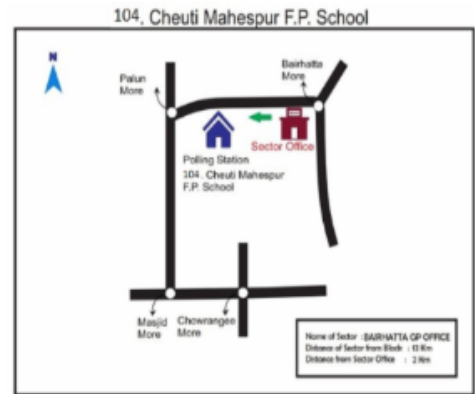

নির্বাচক নিবন্ধন আধিকারিকের স্বাক্ষর

Nazri Naksha

Google Map View

Polling Station Building Front View

Polling Station Front View

Cad View

Key MAP View

বিধানসভা নির্বাচনক্ষেত্রের নং, নাম : 42-হরিরামপুর  
ভাগ নং, নাম : 1-পশ্চিম চেউটি (অংশ)