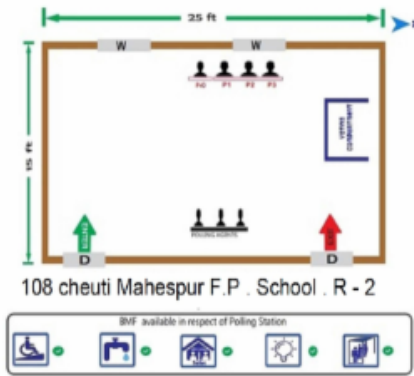

নির্বাচক তালিকা 2026 S25 পশ্চিমবঙ্গ

বিধানসভা নির্বাচনক্ষেত্রের নং, নাম ও সংরক্ষণের স্থিতি : 42 - হরিরামপুর (সাধারণ)		অংশ নং : 108			
বিধানসভা নির্বাচনক্ষেত্রটি যে লোকসভা নির্বাচনক্ষেত্রের / ক্ষেত্রসমূহের অন্তর্ভুক্ত তার নং, নাম ও সংরক্ষণ স্থিতি : 6 - বালুরঘাট (সাধারণ)					
1. সংশোধনের পূর্ণ বিবরণ					
সংশোধনের বৎসর :	2026	নির্বাচক তালিকার পরিচিতি :			
ভিত্তি তারিখ :	01-01-2026	বিশেষ নিবিড় সংশোধনী ২০২৬-এর চূড়ান্ত ভোটার তালিকা			
সংশোধনের প্রকৃতি :	বিশেষ নিবিড় সংশোধনী 2026				
প্রকাশনার তারিখ :	28-02-2026				
2. অংশ ও নির্বাচনী এলাকার পূর্ণ বিবরণ :					
অংশের ভাগ নং ও নাম :					
1-বানিয়াপুকুর					
2-ধায় নগর					
3-বান পুকুর					
4-বড় মাহার					
5-আলতাদিঘী					
6-পূর্ব চেউটি					
7-পশ্চিম চেউটি (অংশ)					
	প্রধান শহর/গ্রাম	: চেউটি মহেশপুর			
	ওয়ার্ড	:			
	থানা	: হরিরামপুর			
	গ্রাম পঞ্চায়েত	: বৈরহাট্টা			
	ব্লক	: হরিরামপুর			
	মহকুমা	: গঙ্গারামপুর			
	জেলা	: দক্ষিণ দিনাজপুর			
	পিন	: 733125			
3. ভোট গ্রহন কেন্দ্রের পূর্ণ বিবরণ :					
ভোট গ্রহন কেন্দ্রের নং, নাম :	ভোট গ্রহন কেন্দ্রের শ্রেণী :		সাধারণ		
108 - চেউটি মহেশপুর এফ পি স্কুল কক্ষ নং 2	এই অংশে সহায়ক ভোটগ্রহন কেন্দ্রের সংখ্যা		0		
ভোট গ্রহন কেন্দ্রের ঠিকানা :	:				
চেউটি মহেশপুর এফ পি স্কুল কক্ষ নং 2, -, চেউটি					
4. নির্বাচকের সংখ্যা :					
প্রথম ক্রমিক নং	শেষ ক্রমিক নং	মোট সংখ্যা			
		পুরুষ	মহিলা	তৃতীয় লিঙ্গ	মোট
1	723	367	346	0	713

নির্বাচক নিবন্ধন আধিকারিকের স্বাক্ষর

Nazri Naksha

Google Map View

Polling Station Building Front View

Polling Station Front View

Cad View

Key MAP View

বিধানসভা নির্বাচনকেন্দ্রের নং, নাম : 42-হরিরামপুর
ভাগ নং, নাম : 1-বানিয়াপুকুর