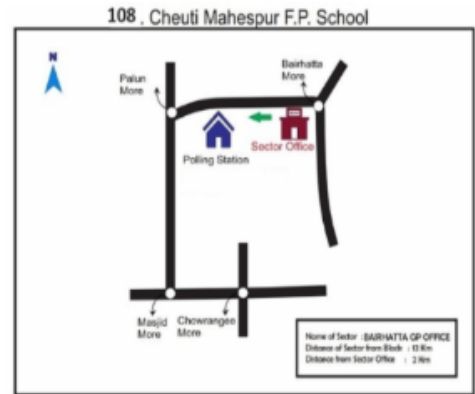

নির্বাচক তালিকা 2026 S25 পশ্চিমবঙ্গ

বিধানসভা নির্বাচনক্ষেত্রের নং, নাম ও সংরক্ষণের স্থিতি : 42 - হরিরামপুর (সাধারণ)		অংশ নং : 108			
বিধানসভা নির্বাচনক্ষেত্রটি যে লোকসভা নির্বাচনক্ষেত্রের / ক্ষেত্রসমূহের অন্তর্ভুক্ত তার নং, নাম ও সংরক্ষণ স্থিতি : 6 - বালুরঘাট (সাধারণ)					
1. সংশোধনের পূর্ণ বিবরণ					
সংশোধনের বৎসর :	2026	নির্বাচক তালিকার পরিচিতি :			
ভিত্তি তারিখ :	01-01-2026	বিশেষ নিবিড় সংশোধনী ২০২৬-এর চূড়ান্ত ভোটার তালিকা			
সংশোধনের প্রকৃতি :	বিশেষ নিবিড় সংশোধনী 2026				
প্রকাশনার তারিখ :	28-02-2026				
2. অংশ ও নির্বাচনী এলাকার পূর্ণ বিবরণ :					
অংশের ভাগ নং ও নাম :					
1-বানিয়াপুকুর					
2-ধায় নগর					
3-বান পুকুর					
4-বড় মাহার					
5-আলতাদিঘী					
6-পূর্ব চেউটি					
7-পশ্চিম চেউটি (অংশ)					
	প্রধান শহর/গ্রাম	: চেউটি মহেশপুর			
	ওয়ার্ড	:			
	থানা	: হরিরামপুর			
	গ্রাম পঞ্চায়েত	: বৈরহাট্টা			
	ব্লক	: হরিরামপুর			
	মহকুমা	: গঙ্গারামপুর			
	জেলা	: দক্ষিণ দিনাজপুর			
	পিন	: 733125			
3. ভোট গ্রহন কেন্দ্রের পূর্ণ বিবরণ :					
ভোট গ্রহন কেন্দ্রের নং, নাম :	ভোট গ্রহন কেন্দ্রের শ্রেণী :		সাধারণ		
108 - চেউটি মহেশপুর এফ পি স্কুল কক্ষ নং 2	এই অংশে সহায়ক ভোটগ্রহন কেন্দ্রের সংখ্যা		0		
ভোট গ্রহন কেন্দ্রের ঠিকানা :	:				
চেউটি মহেশপুর এফ পি স্কুল কক্ষ নং 2, -, চেউটি					
4. নির্বাচকের সংখ্যা :					
প্রথম ক্রমিক নং	শেষ ক্রমিক নং	মোট সংখ্যা			
		পুরুষ	মহিলা	তৃতীয় লিঙ্গ	মোট
1	723	367	346	0	713

নির্বাচক নিবন্ধন আধিকারিকের স্বাক্ষর

Nazri Naksha

Google Map View

Polling Station Building Front View

Polling Station Front View

Cad View

Key MAP View

বিধানসভা নির্বাচনকেন্দ্রের নং, নাম : 42-হরিরামপুর
ভাগ নং, নাম : 1-বানিয়াপুকুর