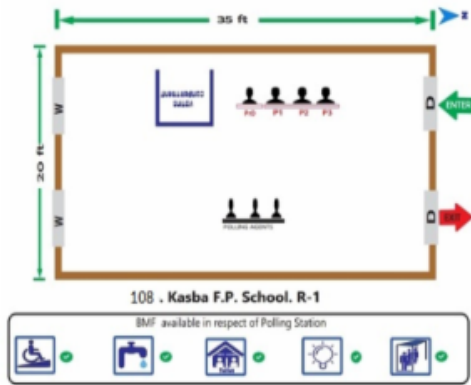

নির্বাচক নিবন্ধন আধিকারিকের স্বাক্ষর

Nazri Naksha

Google Map View

Polling Station Building Front View

Polling Station Front View

Cad View

Key MAP View

1 নাম : সরফরাজ আলী পিতার নাম: মোঃ এহেসান আলী বাড়ির নং : n0129 বয়স : 36 লিঙ্গ : পুরুষ	LPZ2759454 ফটো উপলব্ধ	2 নাম : এহেসান আলী পিতার নাম: নকিবদ্দিন আহাম্মদ আলী বাড়ির নং : n0129 বয়স : 61 লিঙ্গ : পুরুষ	WB/06/035/036764 ফটো উপলব্ধ	3 নাম : সাভিয়া খাতুন স্বামীর নাম: এহেসান আলী বাড়ির নং : n0129 বয়স : 56 লিঙ্গ : মহিলা	WB/06/035/036384 ফটো উপলব্ধ
4 নাম : সুমনা ইয়াসমিন স্বামীর নাম: আব্দুল শাহিন রেজাউল বাড়ির নং : n0159 বয়স : 27 লিঙ্গ : মহিলা	RBT2201978 ফটো উপলব্ধ	5 নাম : রুস্তম আখী পিতার নাম: মুহম্মদ ইয়াশাম বাড়ির নং : n0159 বয়স : 27 লিঙ্গ : পুরুষ	RBT2201929 ফটো উপলব্ধ	6 নাম : মান্সী কর্মকার স্বামীর নাম: যতীন্দ্রনাথ কর্মকার বাড়ির নং : n0141 বয়স : 30 লিঙ্গ : মহিলা	RBT1450899 ফটো উপলব্ধ
7 নাম : মামনি কর্মকার স্বামীর নাম: জগন্নাথ কর্মকার বাড়ির নং : n0143 বয়স : 38 লিঙ্গ : মহিলা	RBT1131481 ফটো উপলব্ধ	8 নাম : মিঠু কর্মকার স্বামীর নাম: সুভাষ কর্মকার বাড়ির নং : n0143 বয়স : 47 লিঙ্গ : মহিলা	GLQ3581147 ফটো উপলব্ধ	9 নাম : গোপাল কর্মকার পিতার নাম: সুভাষ কর্মকার বাড়ির নং : n0143 বয়স : 31 লিঙ্গ : পুরুষ	RBT1333095 ফটো উপলব্ধ
10 নাম : জগন্নাথ কর্মকার পিতার নাম: শ্রীমন্ত কর্মকার বাড়ির নং : n0143 বয়স : 41 লিঙ্গ : পুরুষ	LPZ2277853 ফটো উপলব্ধ	11 নাম : নমিতা কর্মকার স্বামীর নাম: শ্রীদম কর্মকার বাড়ির নং : n0143 বয়স : 46 লিঙ্গ : মহিলা	LPZ2277861 ফটো উপলব্ধ	12 নাম : কম্পনা কর্মকার স্বামীর নাম: নরেন্দ্র নাথ কর্মকার বাড়ির নং : n0141 বয়স : 61 লিঙ্গ : মহিলা	LPZ2277846 ফটো উপলব্ধ
13 নাম : শ্রীদাম কর্মকার পিতার নাম: শ্রীমন্ত কর্মকার বাড়ির নং : n0143 বয়স : 55 লিঙ্গ : পুরুষ	RBT2002814 ফটো উপলব্ধ	14 নাম : বলরাম কর্মকার পিতার নাম: শ্রীমন্ত কর্মকার বাড়ির নং : n0143 বয়স : 46 লিঙ্গ : পুরুষ	LPZ1674035 ফটো উপলব্ধ	15 নাম : আশালতা কর্মকার স্বামীর নাম: শ্রীমন্ত কর্মকার বাড়ির নং : n0143 বয়স : 83 লিঙ্গ : মহিলা	WB/06/035/021027 ফটো উপলব্ধ
16 নাম : সুভাষ কর্মকার পিতার নাম: শ্রীমন্ত কর্মকার বাড়ির নং : n0143 বয়স : 58 লিঙ্গ : পুরুষ	GLQ3581139 ফটো উপলব্ধ	17 নাম : জন কর্মকার পিতার নাম: বটেশ্বর কর্মকার বাড়ির নং : n0142 বয়স : 57 লিঙ্গ : পুরুষ	RBT2052587 ফটো উপলব্ধ	18 নাম : লিপি কর্মকার স্বামীর নাম: জন কর্মকার বাড়ির নং : n0142 বয়স : 38 লিঙ্গ : মহিলা	LPZ2655181 ফটো উপলব্ধ
19 নাম : টপিরানি কর্মকার স্বামীর নাম: বীরেন কর্মকার বাড়ির নং : n0142 বয়স : 56 লিঙ্গ : মহিলা	RBT2055440 ফটো উপলব্ধ	20 নাম : যতীন্দ্র নাথ কর্মকার পিতার নাম: নরেন্দ্রনাথ কর্মকার বাড়ির নং : n0141 বয়স : 36 লিঙ্গ : পুরুষ	LPZ2759504 ফটো উপলব্ধ	21 নাম : টুম্পী কর্মকার স্বামীর নাম: বলরাম কর্মকার বাড়ির নং : n0143 বয়স : 35 লিঙ্গ : মহিলা	RBT0921858 ফটো উপলব্ধ
22 নাম : প্রনব কর্মকার পিতার নাম: বীরেন কর্মকার বাড়ির নং : n0142 বয়স : 30 লিঙ্গ : পুরুষ	RBT1450691 ফটো উপলব্ধ	23 নাম : শুভম কর্মকার পিতার নাম: সুভাষ কর্মকার বাড়ির নং : n0143 বয়স : 29 লিঙ্গ : পুরুষ	RBT1694728 ফটো উপলব্ধ	24 নাম : মারগামাই মুরমু স্বামীর নাম: মাচু টুডু বাড়ির নং : n0010 বয়স : 56 লিঙ্গ : মহিলা	WB/06/035/021240 ফটো উপলব্ধ
25 নাম : শ্যামল টুডু পিতার নাম: মাচু টুডু বাড়ির নং : 0010 বয়স : 27 লিঙ্গ : পুরুষ	RBT1783265 ফটো উপলব্ধ	26 নাম : সোনা মুর্মু স্বামীর নাম: মনু টুডু বাড়ির নং : এন0010 বয়স : 23 লিঙ্গ : মহিলা	RBT2326148 ফটো উপলব্ধ	27 নাম : মনু টুডু পিতার নাম: মাচু টুডু বাড়ির নং : n0010 বয়স : 29 লিঙ্গ : পুরুষ	RBT1558808 ফটো উপলব্ধ
28 নাম : মাচু টুডু পিতার নাম: শুভদা টুডু বাড়ির নং : n0010 বয়স : 63 লিঙ্গ : পুরুষ	WB/06/035/021250 ফটো উপলব্ধ	29 নাম : প্রদীপ সরকার পিতার নাম: আমন সরকার বাড়ির নং : n0217 বয়স : 30 লিঙ্গ : পুরুষ	RBT1450832 ফটো উপলব্ধ	30 নাম : বিমল ঠাকুর দেশী পিতার নাম: সুরেন্দ্র নাথ ঠাকুর দেশী বাড়ির নং : n0133 বয়স : 48 লিঙ্গ : পুরুষ	LPZ1744358 ফটো উপলব্ধ