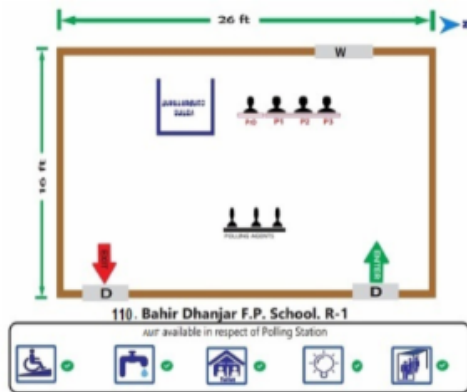

নির্বাচক নিবন্ধন আধিকারিকের স্বাক্ষর

Nazri Naksha

Google Map View

Polling Station Building Front View

Polling Station Front View

Cad View

Key MAP View

বিধানসভা নির্বাচনক্ষেত্রের নং, নাম : 42-হরিরামপুর
ভাগ নং, নাম : 1-বাহির ধঞ্জর