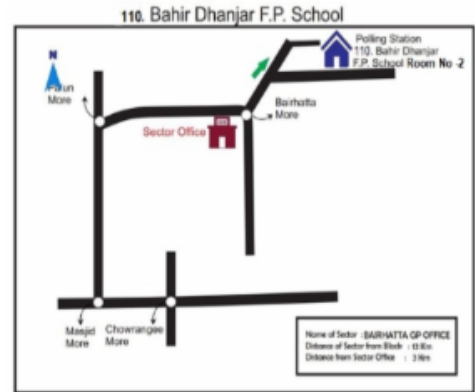

নির্বাচক নিবন্ধন আধিকারিকের স্বাক্ষর

Nazri Naksha

Google Map View

Polling Station Building Front View

Polling Station Front View

Cad View

Key MAP View

বিধানসভা নির্বাচনক্ষেত্রের নং, নাম : 42-হরিরামপুর
ভাগ নং, নাম : 1-বাহির ধঞ্জর