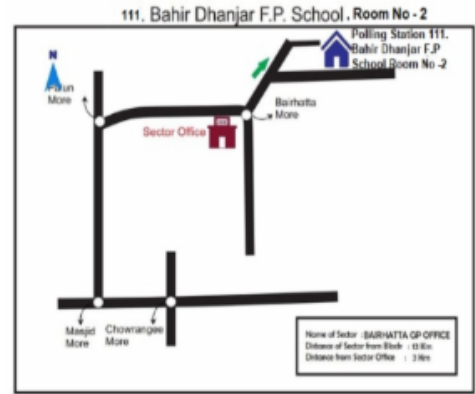

নির্বাচক নিবন্ধন আধিকারিকের স্বাক্ষর

Nazri Naksha

Google Map View

Polling Station Building Front View

Polling Station Front View

Cad View

Key MAP View

বিধানসভা নির্বাচনকেন্দ্রের নং, নাম : 42-হরিরামপুর
ভাগ নং, নাম : 1-বগলাহার