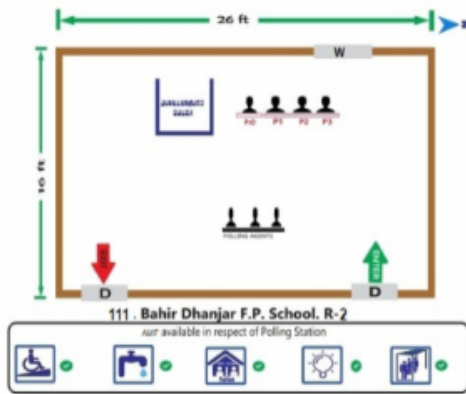

নির্বাচক নিবন্ধন আধিকারিকের স্বাক্ষর

Nazri Naksha

Google Map View

Polling Station Building Front View

Polling Station Front View

Cad View

Key MAP View

বিধানসভা নির্বাচনকেন্দ্রের নং, নাম : 42-হরিরামপুর
ভাগ নং, নাম : 1-বগলাহার