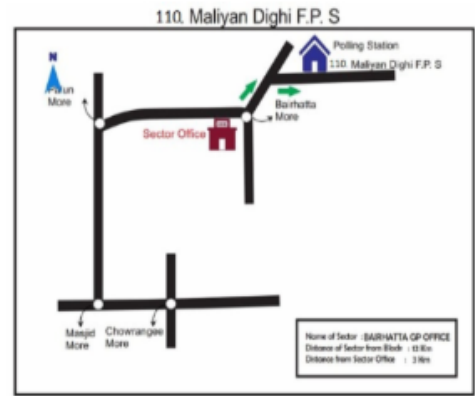

Key MAP View