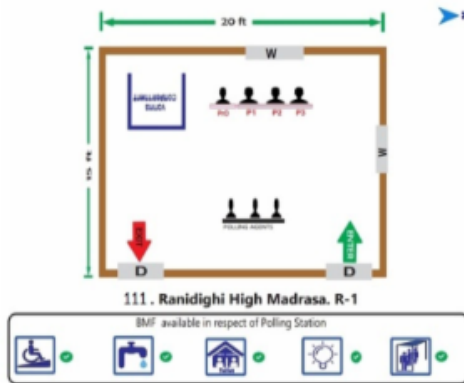

নির্বাচক নিবন্ধন আধিকারিকের স্বাক্ষর

Nazri Naksha

Google Map View

Polling Station Building Front View

Polling Station Front View

Cad View

Key MAP View

1 নাম : জিন্নাতারা বেগম স্বামীর নাম : বাবুল হোসেন বাড়ির নং : n0062 বয়স : 34 লিঙ্গ : মহিলা	RBT2206183 ফটো উপলব্ধ	2 নাম : আজাদ কালাম মিঞা পিতার নাম : মহিমাদ্দিন মিঞা বাড়ির নং : n0049 বয়স : 53 লিঙ্গ : পুরুষ	WB/06/035/030263 ফটো উপলব্ধ	3 নাম : মাসেদুর রহমান পিতার নাম : কফিলুদ্দিন বাড়ির নং : n0007 বয়স : 35 লিঙ্গ : পুরুষ	RBT1016765 ফটো উপলব্ধ
4 নাম : জাফরুল ইসলাম পিতার নাম : কফিলুদ্দিন সরকার বাড়ির নং : n0007 বয়স : 33 লিঙ্গ : পুরুষ	RBT1133453 ফটো উপলব্ধ	5 নাম : মোস্তাক হোসেন পিতার নাম : ইব্রাহিম মিঞা বাড়ির নং : n0040 বয়স : 58 লিঙ্গ : পুরুষ	RBT2167740 ফটো উপলব্ধ	6 নাম : কফিলুদ্দিন পিতার নাম : ইব্রাহিম বাড়ির নং : n0007 বয়স : 68 লিঙ্গ : পুরুষ	RBT2056620 ফটো উপলব্ধ
7 নাম : আব্দুল মাল্লান মিঞা পিতার নাম : নকিমুদ্দিন সরকার বাড়ির নং : এন0089 বয়স : 37 লিঙ্গ : পুরুষ	RBT2437986 ফটো উপলব্ধ	8 নাম : জরিমন বেগম স্বামীর নাম : ফরিদুল আলী বাড়ির নং : n0062 বয়স : 49 লিঙ্গ : মহিলা	RBT2054930 ফটো উপলব্ধ	9 নাম : ফুদিমন বেওয়া স্বামীর নাম : শালিমদ্দিন সরকার বাড়ির নং : n0084 বয়স : 85 লিঙ্গ : মহিলা	RBT2047280 ফটো উপলব্ধ
10 নাম : অবিজানবেওয়া স্বামীর নাম : নজিমদ্দিন সরকার বাড়ির নং : n0089 বয়স : 63 লিঙ্গ : মহিলা	WB/06/035/030281 ফটো উপলব্ধ	11 নাম : রুপসেনা রত্ন স্বামীর নাম : মজিবুর রহমান বাড়ির নং : n0168 বয়স : 43 লিঙ্গ : মহিলা	LPZ2280899 ফটো উপলব্ধ	12 নাম : আলতাফুর রহমান পিতার নাম : মফিজদ্দিন সরকার বাড়ির নং : n0094 বয়স : 62 লিঙ্গ : পুরুষ	RBT2413714 ফটো উপলব্ধ
13 নাম : তহমিনা খাতুন স্বামীর নাম : মসলেম আলী বাড়ির নং : n0005 বয়স : 39 লিঙ্গ : মহিলা	LPZ2760296 ফটো উপলব্ধ	14 নাম : মাইনুল কবির পিতার নাম : ইব্রাহিম মিঞা বাড়ির নং : n0040 বয়স : 50 লিঙ্গ : পুরুষ	WB/06/035/030460 ফটো উপলব্ধ	15 নাম : রাজেস আলম পিতার নাম : আব্দুল ইসলাম বাড়ির নং : এন0028 বয়স : 23 লিঙ্গ : পুরুষ	RBT2465904 ফটো উপলব্ধ
16 নাম : সুরেফা খাতুন স্বামীর নাম : মুহম্মদ করির বাড়ির নং : n0040 বয়স : 39 লিঙ্গ : মহিলা	LPZ2282499 ফটো উপলব্ধ	17 নাম : হাবিব মোস্তফা কামাল পিতার নাম : মজিবুর রহমান বাড়ির নং : n0034 বয়স : 43 লিঙ্গ : পুরুষ	LPZ2011377 ফটো উপলব্ধ	18 নাম : তোফাজুল হোসেন পিতার নাম : মফিজদ্দিন সরকার বাড়ির নং : n0094 বয়স : 50 লিঙ্গ : পুরুষ	LPZ0088914 ফটো উপলব্ধ
19 নাম : সাকিলা বেগম স্বামীর নাম : মফিজ সরকার বাড়ির নং : n0062 বয়স : 56 লিঙ্গ : মহিলা	RBT2474153 ফটো উপলব্ধ	20 নাম : রমজানী বিবি স্বামীর নাম : ইব্রাহিম মিঞা বাড়ির নং : n0037 বয়স : 71 লিঙ্গ : মহিলা	WB/06/035/030868 ফটো উপলব্ধ	21 নাম : আঞ্জুয়ারা বিবি স্বামীর নাম : আলতাফুর রহমান বাড়ির নং : n0094 বয়স : 56 লিঙ্গ : মহিলা	WB/06/035/030646 ফটো উপলব্ধ
22 নাম : রাকিবুর রহমান পিতার নাম : মজিবুর রহমান বাড়ির নং : n0034 বয়স : 34 লিঙ্গ : পুরুষ	RBT1016716 ফটো উপলব্ধ	23 নাম : শিব মোহাম্মদ মায়ের নাম : রমজানী বিবি বাড়ির নং : n0037 বয়স : 42 লিঙ্গ : পুরুষ	LPZ2281756 ফটো উপলব্ধ	24 নাম : আজমুদা বিবি স্বামীর নাম : দশিরদ্দিন মিঞা বাড়ির নং : n0057 বয়স : 61 লিঙ্গ : মহিলা	WB/06/035/030674 ফটো উপলব্ধ
25 নাম : মর্জিনা খাতুন স্বামীর নাম : জাফরুল ইসলাম বাড়ির নং : n0057 বয়স : 40 লিঙ্গ : মহিলা	RBT1235258 ফটো উপলব্ধ	26 নাম : রেকসনা খাতুন স্বামীর নাম : জরিমনদ্দিন আহাম্মেদ বাড়ির নং : এন0028 বয়স : 29 লিঙ্গ : মহিলা	RBT1904911 ফটো উপলব্ধ	27 নাম : মাহামুদা বেগম স্বামীর নাম : রকিবদ্দিন সরকার বাড়ির নং : n0023 বয়স : 74 লিঙ্গ : মহিলা	WB/06/035/030926 ফটো উপলব্ধ
28 নাম : জরিফদ্দিন মিঞা পিতার নাম : ফরিদুল আলী বাড়ির নং : এন0062 বয়স : 24 লিঙ্গ : পুরুষ	RBT2427045 ফটো উপলব্ধ	29 নাম : তোফাজুল হোসেন পিতার নাম : দশিরদ্দিন আলী বাড়ির নং : n0037 বয়স : 33 লিঙ্গ : পুরুষ	RBT1235399 ফটো উপলব্ধ	30 নাম : রুপসানা খাতুন স্বামীর নাম : শিব মোহাম্মদ বাড়ির নং : n0037 বয়স : 36 লিঙ্গ : মহিলা	RBT1452671 ফটো উপলব্ধ