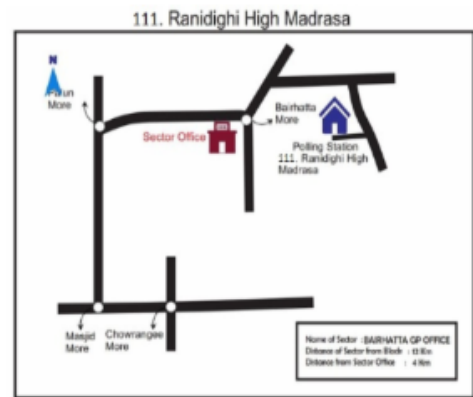

নির্বাচক নিবন্ধন আধিকারিকের স্বাক্ষর

Nazri Naksha

Google Map View

Polling Station Building Front View

Polling Station Front View

Cad View

Key MAP View

1 নাম : জিন্নাতারা বেগম স্বামীর নাম : বাবুল হোসেন বাড়ির নং : n0062 বয়স : 34 লিঙ্গ : মহিলা	RBT2206183 ফটো উপলব্ধ	2 নাম : আজাদ কালাম মিঞা পিতার নাম : মহিমাদ্দিন মিঞা বাড়ির নং : n0049 বয়স : 53 লিঙ্গ : পুরুষ	WB/06/035/030263 ফটো উপলব্ধ	3 নাম : মাসেদুর রহমান পিতার নাম : কফিলুদ্দিন বাড়ির নং : n0007 বয়স : 35 লিঙ্গ : পুরুষ	RBT1016765 ফটো উপলব্ধ
4 নাম : জাফরুল ইসলাম পিতার নাম : কফিলুদ্দিন সরকার বাড়ির নং : n0007 বয়স : 33 লিঙ্গ : পুরুষ	RBT1133453 ফটো উপলব্ধ	5 নাম : মোস্তাক হোসেন পিতার নাম : ইব্রাহিম মিঞা বাড়ির নং : n0040 বয়স : 58 লিঙ্গ : পুরুষ	RBT2167740 ফটো উপলব্ধ	6 নাম : কফিলুদ্দিন পিতার নাম : ইব্রাহিম বাড়ির নং : n0007 বয়স : 68 লিঙ্গ : পুরুষ	RBT2056620 ফটো উপলব্ধ
7 নাম : আব্দুল মাল্লান মিঞা পিতার নাম : নকিমুদ্দিন সরকার বাড়ির নং : এন0089 বয়স : 37 লিঙ্গ : পুরুষ	RBT2437986 ফটো উপলব্ধ	8 নাম : জরিমন বেগম স্বামীর নাম : ফরিদুল আলী বাড়ির নং : n0062 বয়স : 49 লিঙ্গ : মহিলা	RBT2054930 ফটো উপলব্ধ	9 নাম : ফুদিমন বেওয়া স্বামীর নাম : শালিমদ্দিন সরকার বাড়ির নং : n0084 বয়স : 85 লিঙ্গ : মহিলা	RBT2047280 ফটো উপলব্ধ
10 নাম : অবিজানবেওয়া স্বামীর নাম : নজিমদ্দিন সরকার বাড়ির নং : n0089 বয়স : 63 লিঙ্গ : মহিলা	WB/06/035/030281 ফটো উপলব্ধ	11 নাম : রুপসেনা রত্ন স্বামীর নাম : মজিবুর রহমান বাড়ির নং : n0168 বয়স : 43 লিঙ্গ : মহিলা	LPZ2280899 ফটো উপলব্ধ	12 নাম : আলতাফুর রহমান পিতার নাম : মফিজদ্দিন সরকার বাড়ির নং : n0094 বয়স : 62 লিঙ্গ : পুরুষ	RBT2413714 ফটো উপলব্ধ
13 নাম : তহমিনা খাতুন স্বামীর নাম : মসলেম আলী বাড়ির নং : n0005 বয়স : 39 লিঙ্গ : মহিলা	LPZ2760296 ফটো উপলব্ধ	14 নাম : মাইনুল কবির পিতার নাম : ইব্রাহিম মিঞা বাড়ির নং : n0040 বয়স : 50 লিঙ্গ : পুরুষ	WB/06/035/030460 ফটো উপলব্ধ	15 নাম : রাজেস আলম পিতার নাম : আব্দুল ইসলাম বাড়ির নং : এন0028 বয়স : 23 লিঙ্গ : পুরুষ	RBT2465904 ফটো উপলব্ধ
16 নাম : সুরেফা খাতুন স্বামীর নাম : মুহম্মদ করির বাড়ির নং : n0040 বয়স : 39 লিঙ্গ : মহিলা	LPZ2282499 ফটো উপলব্ধ	17 নাম : হাবিব মোস্তফা কামাল পিতার নাম : মজিবুর রহমান বাড়ির নং : n0034 বয়স : 43 লিঙ্গ : পুরুষ	LPZ2011377 ফটো উপলব্ধ	18 নাম : তোফাজুল হোসেন পিতার নাম : মফিজদ্দিন সরকার বাড়ির নং : n0094 বয়স : 50 লিঙ্গ : পুরুষ	LPZ0088914 ফটো উপলব্ধ
19 নাম : সাকিলা বেগম স্বামীর নাম : মফিজ সরকার বাড়ির নং : n0062 বয়স : 56 লিঙ্গ : মহিলা	RBT2474153 ফটো উপলব্ধ	20 নাম : রমজানী বিবি স্বামীর নাম : ইব্রাহিম মিঞা বাড়ির নং : n0037 বয়স : 71 লিঙ্গ : মহিলা	WB/06/035/030868 ফটো উপলব্ধ	21 নাম : আঞ্জুয়ারা বিবি স্বামীর নাম : আলতাফুর রহমান বাড়ির নং : n0094 বয়স : 56 লিঙ্গ : মহিলা	WB/06/035/030646 ফটো উপলব্ধ
22 নাম : রাকিবুর রহমান পিতার নাম : মজিবুর রহমান বাড়ির নং : n0034 বয়স : 34 লিঙ্গ : পুরুষ	RBT1016716 ফটো উপলব্ধ	23 নাম : শিব মোহাম্মদ মায়ের নাম : রমজানী বিবি বাড়ির নং : n0037 বয়স : 42 লিঙ্গ : পুরুষ	LPZ2281756 ফটো উপলব্ধ	24 নাম : আজমুদা বিবি স্বামীর নাম : দশিরদ্দিন মিঞা বাড়ির নং : n0057 বয়স : 61 লিঙ্গ : মহিলা	WB/06/035/030674 ফটো উপলব্ধ
25 নাম : মর্জিনা খাতুন স্বামীর নাম : জাফরুল ইসলাম বাড়ির নং : n0057 বয়স : 40 লিঙ্গ : মহিলা	RBT1235258 ফটো উপলব্ধ	26 নাম : রেকসনা খাতুন স্বামীর নাম : জরিমনদ্দিন আহাম্মেদ বাড়ির নং : এন0028 বয়স : 29 লিঙ্গ : মহিলা	RBT1904911 ফটো উপলব্ধ	27 নাম : মাহামুদা বেগম স্বামীর নাম : রকিবদ্দিন সরকার বাড়ির নং : n0023 বয়স : 74 লিঙ্গ : মহিলা	WB/06/035/030926 ফটো উপলব্ধ
28 নাম : জরিফদ্দিন মিঞা পিতার নাম : ফরিদুল আলী বাড়ির নং : এন0062 বয়স : 24 লিঙ্গ : পুরুষ	RBT2427045 ফটো উপলব্ধ	29 নাম : তোফাজুল হোসেন পিতার নাম : দশিরদ্দিন আলী বাড়ির নং : n0037 বয়স : 33 লিঙ্গ : পুরুষ	RBT1235399 ফটো উপলব্ধ	30 নাম : রুপসানা খাতুন স্বামীর নাম : শিব মোহাম্মদ বাড়ির নং : n0037 বয়স : 36 লিঙ্গ : মহিলা	RBT1452671 ফটো উপলব্ধ