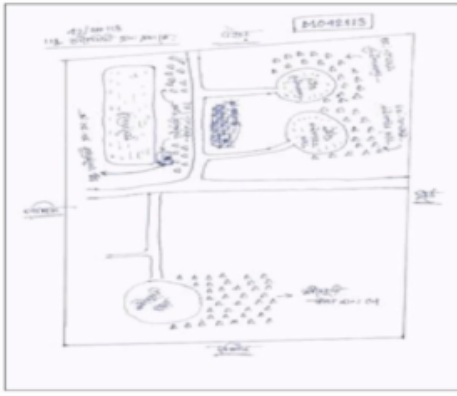

Nazri Naksha