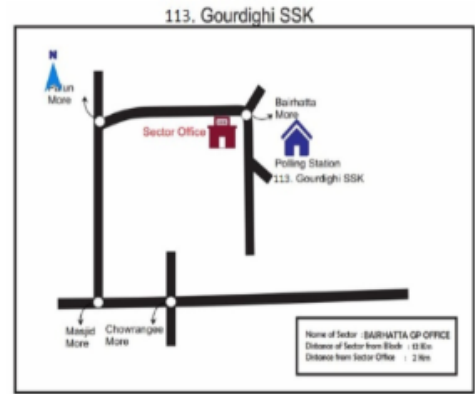

নির্বাচক নিবন্ধন আধিকারিকের স্বাক্ষর

Nazri Naksha

Google Map View

Polling Station Building Front View

Polling Station Front View

Cad View

Key MAP View

1 নাম : সাহেরা বানু স্বামীর নাম : রজ্জব আলী বাড়ির নং : ছোট বগুলাহার বয়স : 32 লিঙ্গ : মহিলা	RBT1696525 ফটো উপলব্ধ	2 নাম : সাহিদ মোস্তাফিজ পিতার নাম : মুহম্মদ আলি বাড়ির নং : ছোট বগুলাহার বয়স : 34 লিঙ্গ : পুরুষ	RBT1133883 ফটো উপলব্ধ	3 নাম : বাকের হোসেন পিতার নাম : মুহম্মদ মিয়া বাড়ির নং : n0050 বয়স : 43 লিঙ্গ : পুরুষ	LPZ2283729 ফটো উপলব্ধ
4 নাম : বেলাল হোসেন পিতার নাম : মুহম্মদ মিয়া বাড়ির নং : n0050 বয়স : 31 লিঙ্গ : পুরুষ	RBT1335132 ফটো উপলব্ধ	5 নাম : আফজাল হোসেন পিতার নাম : হাফিজ জাদদীন সরকার বাড়ির নং : n0048 বয়স : 48 লিঙ্গ : পুরুষ	RBT2054039 ফটো উপলব্ধ	6 নাম : আব্দুল রসিদ পিতার নাম : তসিরউদ্দিন সরকার বাড়ির নং : n0047 বয়স : 48 লিঙ্গ : পুরুষ	WB/06/035/036886 ফটো উপলব্ধ
7 নাম : হাজেরা খাতুন স্বামীর নাম : হামিদুর ইসলাম বাড়ির নং : ছোট বগুলাহার বয়স : 30 লিঙ্গ : মহিলা	RBT1453349 ফটো উপলব্ধ	8 নাম : গলেনুর বিবি স্বামীর নাম : হামিদার রহমান বাড়ির নং : ছোট বগুলাহার বয়স : 76 লিঙ্গ : মহিলা	RBT2006708 ফটো উপলব্ধ	9 নাম : মালতি হাঁসদা স্বামীর নাম : সুনিরাম কিস্কু বাড়ির নং : n0050 বয়স : 43 লিঙ্গ : মহিলা	LPZ2241008 ফটো উপলব্ধ
10 নাম : এনামুল ইসলাম পিতার নাম : মুহম্মদ মিয়া বাড়ির নং : n0050 বয়স : 38 লিঙ্গ : পুরুষ	RBT1133560 ফটো উপলব্ধ	11 নাম : মকসেদুর রহমান পিতার নাম : মংলু সেখ বাড়ির নং : n0050 বয়স : 42 লিঙ্গ : পুরুষ	LPZ2283737 ফটো উপলব্ধ	12 নাম : হাসনেয়ারা খাতুন স্বামীর নাম : আব্দুল রাসিম বাড়ির নং : n0047 বয়স : 40 লিঙ্গ : মহিলা	RBT0922401 ফটো উপলব্ধ
13 নাম : রেহেনা বিবি স্বামীর নাম : এনামুল ইসলাম বাড়ির নং : n0050 বয়স : 33 লিঙ্গ : মহিলা	RBT1133578 ফটো উপলব্ধ	14 নাম : রুবিনা খাতুন স্বামীর নাম : মকসেদুর রহমান বাড়ির নং : n0050 বয়স : 38 লিঙ্গ : মহিলা	RBT1335108 ফটো উপলব্ধ	15 নাম : জয়নাব বিবি স্বামীর নাম : মুহম্মদ হোসেন বাড়ির নং : 13 বয়স : 45 লিঙ্গ : মহিলা	LPZ2283745 ফটো উপলব্ধ
16 নাম : সাহানা জ খাতুন স্বামীর নাম : নজরুল ইসলাম বাড়ির নং : n0066 বয়স : 35 লিঙ্গ : মহিলা	LPZ2759264 ফটো উপলব্ধ	17 নাম : মস্তাক হসেন পিতার নাম : সুলতান মিয়া বাড়ির নং : 13 বয়স : 42 লিঙ্গ : পুরুষ	RBT2000123 ফটো উপলব্ধ	18 নাম : জান্নাতুন খাতুন স্বামীর নাম : বাকের হোসেন বাড়ির নং : n0050 বয়স : 35 লিঙ্গ : মহিলা	RBT1133552 ফটো উপলব্ধ
19 নাম : আব্দুল ওহাব পিতার নাম : জয়নাল মিয়া বাড়ির নং : n0028 বয়স : 30 লিঙ্গ : পুরুষ	RBT1453463 ফটো উপলব্ধ	20 নাম : সায়রা বানু স্বামীর নাম : মুহম্মদ মিয়া বাড়ির নং : ছোট বগুলাহার বয়স : 52 লিঙ্গ : মহিলা	RBT2060051 ফটো উপলব্ধ	21 নাম : মসলেম মিয়া পিতার নাম : সফিউদ্দিন সরকার বাড়ির নং : ছোট বগুলাহার বয়স : 56 লিঙ্গ : পুরুষ	LPZ2283653 ফটো উপলব্ধ
22 নাম : জয়নাল আবেদিন পিতার নাম : সফি, লউদ্দিন মিয়া বাড়ির নং : বী0012 বয়স : 56 লিঙ্গ : পুরুষ	RBT2050516 ফটো উপলব্ধ	23 নাম : ফলেজা বিবি স্বামীর নাম : জয়নাল আবেদিন বাড়ির নং : n0028 বয়স : 54 লিঙ্গ : মহিলা	RBT2050409 ফটো উপলব্ধ	24 নাম : আমজাদ হোসেন পিতার নাম : হাফিজউদ্দিন সরকার বাড়ির নং : এন0024 বয়স : 43 লিঙ্গ : পুরুষ	LPZ2013639 ফটো উপলব্ধ
25 নাম : বেরুজা বেওয়া স্বামীর নাম : সফিউদ্দিন মিয়া বাড়ির নং : ছোট বগুলাহার বয়স : 86 লিঙ্গ : মহিলা	RBT2050391 ফটো উপলব্ধ	26 নাম : মাইনুনা খাতুন স্বামীর নাম : মিনারুল ইসলাম বাড়ির নং : n0024 বয়স : 36 লিঙ্গ : মহিলা	RBT1133925 ফটো উপলব্ধ	27 নাম : রজ্জব আলী পিতার নাম : মুহম্মদ মিয়া বাড়ির নং : ছোট বগুলাহার বয়স : 34 লিঙ্গ : পুরুষ	RBT1335140 ফটো উপলব্ধ
28 নাম : সামসুল বেগম স্বামীর নাম : সফিউদ্দিন মিয়া বাড়ির নং : ছোট বগুলাহার বয়স : 72 লিঙ্গ : মহিলা	RBT2001212 ফটো উপলব্ধ	29 নাম : মেরিনা খাতুন স্বামীর নাম : নুরুল ইসলাম বাড়ির নং : ছোট বগুলাহার বয়স : 34 লিঙ্গ : মহিলা	RBT1133529 ফটো উপলব্ধ	30 নাম : ইয়াশিন আলী পিতার নাম : মুহম্মদ মিয়া বাড়ির নং : ছোট বগুলাহার বয়স : 30 লিঙ্গ : পুরুষ	RBT1453471 ফটো উপলব্ধ