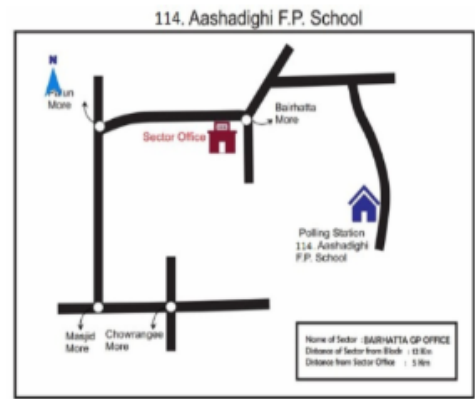

Key MAP View