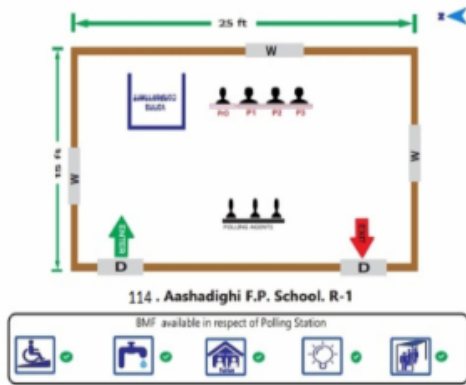

নির্বাচক নিবন্ধন আধিকারিকের স্বাক্ষর

Nazri Naksha

Google Map View

Polling Station Building Front View

Polling Station Front View

Cad View

Key MAP View

1 নাম : সারমীন আক্তার স্বামীর নাম : রফিকউদ্দিন সরকার বাড়ির নং : n0033 বয়স : 41 লিঙ্গ : মহিলা	LPZ2701738 ফটো উপলব্ধ	2 নাম : জিন্নাতুন বিবি স্বামীর নাম : আমিনুর ইসলাম বাড়ির নং : n0395 বয়স : 39 লিঙ্গ : মহিলা	RBT0382077 ফটো উপলব্ধ	3 নাম : গলেজা বিবি স্বামীর নাম : মাইজুদ্দিন মিয়া বাড়ির নং : n0229 বয়স : 66 লিঙ্গ : মহিলা	RBT2584241 ফটো উপলব্ধ
4 নাম : সাহেবানী বেগম স্বামীর নাম : মহিদুর রহমান বাড়ির নং : n0383 বয়স : 66 লিঙ্গ : মহিলা	WB/06/035/036636 ফটো উপলব্ধ	5 নাম : সাবিবা সর্বনম পিতার নাম : রফিকউদ্দিন মিয়া বাড়ির নং : n0365 বয়স : 28 লিঙ্গ : মহিলা	RBT1749001 ফটো উপলব্ধ	6 নাম : সাহিনুর বেগম স্বামীর নাম : আব্দুল সাত্তার বাড়ির নং : n0033 বয়স : 51 লিঙ্গ : মহিলা	LPZ2013373 ফটো উপলব্ধ
7 নাম : সুরাইয়া খাতুন স্বামীর নাম : আব্দুর রশিদ বাড়ির নং : n0033 বয়স : 36 লিঙ্গ : মহিলা	RBT1017177 ফটো উপলব্ধ	8 নাম : এনামুল হোসেন পিতার নাম : রফিকউদ্দিন সরকার বাড়ির নং : n0033 বয়স : 35 লিঙ্গ : পুরুষ	RBT0922658 ফটো উপলব্ধ	9 নাম : ইমদাদ হোসেন পিতার নাম : মোঃ আজহারুজ্জামান বাড়ির নং : n0063 বয়স : 30 লিঙ্গ : পুরুষ	RBT1453927 ফটো উপলব্ধ
10 নাম : আমির আলী পিতার নাম : আফসার আলী বাড়ির নং : n0168 বয়স : 32 লিঙ্গ : পুরুষ	RBT1235670 ফটো উপলব্ধ	11 নাম : নাসরিন খাতুন স্বামীর নাম : আমির আলী বাড়ির নং : চিতাকুড়ী বয়স : 24 লিঙ্গ : মহিলা	RBT2538767 ফটো উপলব্ধ	12 নাম : লাইলা আরজুমান বানু স্বামীর নাম : মোহাঃ গোলাম রাব্বানি বাড়ির নং : n0252 বয়স : 29 লিঙ্গ : মহিলা	RBT2210094 ফটো উপলব্ধ
13 নাম : জ্যোৎস্না বিবি স্বামীর নাম : সালেউদ্দিন মিয়া বাড়ির নং : n0037 বয়স : 69 লিঙ্গ : মহিলা	WB/06/035/036104 ফটো উপলব্ধ	14 নাম : মাজেদা বিবি স্বামীর নাম : হবিবুর রহমান বাড়ির নং : n0305 বয়স : 58 লিঙ্গ : মহিলা	WB/06/035/036860 ফটো উপলব্ধ	15 নাম : সহিদা বিবি স্বামীর নাম : সালেউদ্দিন মিয়া বাড়ির নং : n0219 বয়স : 65 লিঙ্গ : মহিলা	RBT2002160 ফটো উপলব্ধ
16 নাম : দশিরদ্দিন আহাম্মাদ পিতার নাম : কাবুল সরকার বাড়ির নং : n0040 বয়স : 66 লিঙ্গ : পুরুষ	RBT2048056 ফটো উপলব্ধ	17 নাম : তৈমুর ইসলাম পিতার নাম : দশিরদ্দিন আহাম্মাদ বাড়ির নং : n0040 বয়স : 37 লিঙ্গ : পুরুষ	RBT1235878 ফটো উপলব্ধ	18 নাম : বাবুল রেজাউল করিম পিতার নাম : রিয়াজুদ্দিন মিয়া বাড়ির নং : n0161 বয়স : 42 লিঙ্গ : পুরুষ	LPZ2284297 ফটো উপলব্ধ
19 নাম : আজহার হোসেন পিতার নাম : হবিবুর রহমান বাড়ির নং : n0045 বয়স : 46 লিঙ্গ : পুরুষ	LPZ1674886 ফটো উপলব্ধ	20 নাম : মজিবুর রহমান পিতার নাম : মাহিরদ্দিন সরকার বাড়ির নং : n0045 বয়স : 56 লিঙ্গ : পুরুষ	WB/06/035/036763 ফটো উপলব্ধ	21 নাম : মহসীনা বেগম স্বামীর নাম : আজিমুদ্দিন মিয়া বাড়ির নং : n0249 বয়স : 61 লিঙ্গ : মহিলা	WB/06/035/036277 ফটো উপলব্ধ
22 নাম : ফাইজুদ্দিন আহাম্মাদ পিতার নাম : ফাইজুদ্দিন সরকার বাড়ির নং : n0084 বয়স : 53 লিঙ্গ : পুরুষ	RBT2060549 ফটো উপলব্ধ	23 নাম : সকিনা বিবি স্বামীর নাম : আফাজুদ্দিন মিয়া বাড়ির নং : n0280 বয়স : 75 লিঙ্গ : মহিলা	RBT2048908 ফটো উপলব্ধ	24 নাম : সেলিম রাস্ত পিতার নাম : আব্দুল বাসেত বাড়ির নং : n0206 বয়স : 21 লিঙ্গ : পুরুষ	RBT2463412 ফটো উপলব্ধ
25 নাম : রেবা খাতুন স্বামীর নাম : হাসেনজ্জামান বাড়ির নং : n0000 বয়স : 35 লিঙ্গ : মহিলা	RBT1235704 ফটো উপলব্ধ	26 নাম : হাসিনা খাতুন স্বামীর নাম : আলতাফুর রহমান বাড়ির নং : - বয়স : 36 লিঙ্গ : মহিলা	RBT0384834 ফটো উপলব্ধ	27 নাম : মমিনুর রহমান পিতার নাম : সালেউদ্দিন মিয়া বাড়ির নং : n0037 বয়স : 33 লিঙ্গ : পুরুষ	RBT1235910 ফটো উপলব্ধ
28 নাম : লতিফুর হোসেন পিতার নাম : ফাইজুদ্দিন বাড়ির নং : n0089 বয়স : 29 লিঙ্গ : পুরুষ	RBT1561463 ফটো উপলব্ধ	29 নাম : হানুফা বেগম স্বামীর নাম : আসগর আলী বাড়ির নং : n0306 বয়স : 55 লিঙ্গ : মহিলা	RBT2000149 ফটো উপলব্ধ	30 নাম : ছাকি খাতুন স্বামীর নাম : রুস্তম আলী বাড়ির নং : n0381 বয়স : 41 লিঙ্গ : মহিলা	LPZ2760643 ফটো উপলব্ধ