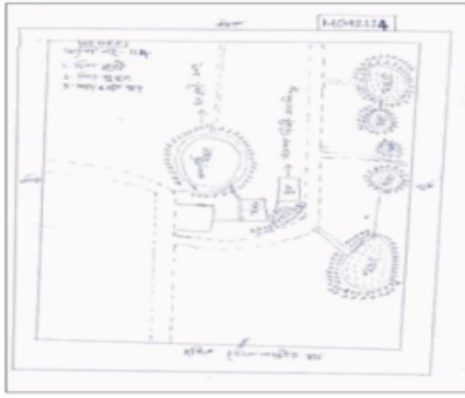

Nazri Naksha