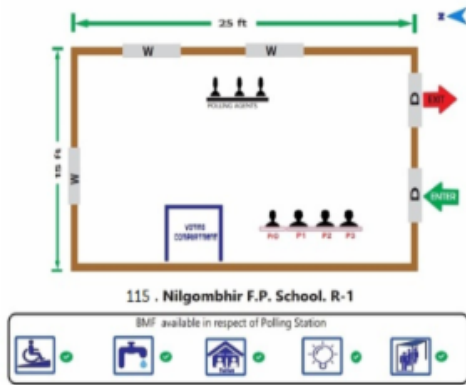

নির্বাচক নিবন্ধন আধিকারিকের স্বাক্ষর

Nazri Naksha

Google Map View

Polling Station Building Front View

Polling Station Front View

Cad View

Key MAP View

1 নাম : বাড়কী মার্ভি স্বামীর নাম: নিমাই মূর্মু বাড়ির নং : এন0000 বয়স : 41 লিঙ্গ : মহিলা	LPZ2283158 ফটো উপলব্ধ	2 নাম : মেরিনা জাহান রুনা স্বামীর নাম: মঞ্জুর আলী বাড়ির নং : এন0118 বয়স : 31 লিঙ্গ : মহিলা	RBT1696228 ফটো উপলব্ধ	3 নাম : সারথী মূর্মু স্বামীর নাম: কমল বাস্কে বাড়ির নং : n0182 বয়স : 35 লিঙ্গ : মহিলা	RFR0110890 ফটো উপলব্ধ
4 নাম : মেঞ্জার আদি পিতার নাম: কান্তরাজ আদি বাড়ির নং : এন0416 বয়স : 25 লিঙ্গ : পুরুষ	RBT1907708 ফটো উপলব্ধ	5 নাম : সাইদুর ইসলাম পিতার নাম: কাসেম আলি বাড়ির নং : n0124 বয়স : 24 লিঙ্গ : পুরুষ	RBT2213957 ফটো উপলব্ধ	6 নাম : মিনারুল ইসলাম পিতার নাম: হেলাউদ্দিন আহমেদ বাড়ির নং : n0121 বয়স : 23 লিঙ্গ : পুরুষ	RBT2214112 ফটো উপলব্ধ
7 নাম : আক্তারুল ইসলাম মায়ের নাম: আদরি বিবি বাড়ির নং : এন0130 বয়স : 22 লিঙ্গ : পুরুষ	RBT2361608 ফটো উপলব্ধ	8 নাম : সাধু কিস্কু পিতার নাম: সফল কিস্কু বাড়ির নং : n0022 বয়স : 66 লিঙ্গ : পুরুষ	WB/06/035/033442 ফটো উপলব্ধ	9 নাম : চেনা কিস্কু স্বামীর নাম: বিত্ত হাসদা বাড়ির নং : n0029 বয়স : 71 লিঙ্গ : মহিলা	RBT2413656 ফটো উপলব্ধ
10 নাম : হোপনা হাঁসদা পিতার নাম: বিত্ত হাঁসদা বাড়ির নং : n0029 বয়স : 45 লিঙ্গ : পুরুষ	LPZ2011823 ফটো উপলব্ধ	11 নাম : মনি বেসরা স্বামীর নাম: হোপনা হাঁসদা বাড়ির নং : n0029 বয়স : 44 লিঙ্গ : মহিলা	LPZ2011831 ফটো উপলব্ধ	12 নাম : বিনয় হাঁসদা পিতার নাম: হোপনা হাঁসদা বাড়ির নং : রায়নগর বয়স : 22 লিঙ্গ : পুরুষ	RBT2518736 ফটো উপলব্ধ
13 নাম : রবিলাল কিস্কু পিতার নাম: সফল কিস্কু বাড়ির নং : n0019 বয়স : 56 লিঙ্গ : পুরুষ	RBT2051266 ফটো উপলব্ধ	14 নাম : সুরজমণী মূর্মা স্বামীর নাম: সাধু কিস্কু বাড়ির নং : n0022 বয়স : 59 লিঙ্গ : মহিলা	LPZ1744523 ফটো উপলব্ধ	15 নাম : চিরঞ্জীৎ কিস্কু পিতার নাম: রবিলাল কিস্কু বাড়ির নং : 0019 বয়স : 29 লিঙ্গ : পুরুষ	RBT1875699 ফটো উপলব্ধ
16 নাম : মেহেবুবা খাতুন স্বামীর নাম: সাইদুর রহমান বাড়ির নং : n0120 বয়স : 24 লিঙ্গ : মহিলা	RBT2214187 ফটো উপলব্ধ	17 নাম : মেহেরুবা খাতুন স্বামীর নাম: খুরশীদ আলম বাড়ির নং : n0119 বয়স : 29 লিঙ্গ : মহিলা	RBT2214252 ফটো উপলব্ধ	18 নাম : সামিম সারওয়াজ পিতার নাম: হাসেন মহাম্মদ বাড়ির নং : n0119 বয়স : 24 লিঙ্গ : পুরুষ	RBT2213809 ফটো উপলব্ধ
19 নাম : সবিনা খাতুন মায়ের নাম: আয়েশা বিবি বাড়ির নং : এন0131 বয়স : 26 লিঙ্গ : মহিলা	RBT1907534 ফটো উপলব্ধ	20 নাম : সারমিনা খাতুন বিবি স্বামীর নাম: ওয়াজেদ আলী বাড়ির নং : n0058 বয়স : 40 লিঙ্গ : মহিলা	RBT1057728 ফটো উপলব্ধ	21 নাম : ভাগ্যরানী টুডু স্বামীর নাম: সিমন হেমরম বাড়ির নং : n0044 বয়স : 37 লিঙ্গ : মহিলা	RBT1838440 ফটো উপলব্ধ
22 নাম : আরতি টুডু স্বামীর নাম: জালসা হেমরম বাড়ির নং : n0043 বয়স : 30 লিঙ্গ : মহিলা	RBT1874981 ফটো উপলব্ধ	23 নাম : বাসন্তি টুডু স্বামীর নাম: জামিন মূর্মা বাড়ির নং : নং0008 বয়স : 26 লিঙ্গ : মহিলা	RBT2378008 ফটো উপলব্ধ	24 নাম : সেলিনা পূর্বাঙ্গী পিতার নাম: আক্তারুল হক বাড়ির নং : n0140 বয়স : 26 লিঙ্গ : মহিলা	RBT1895473 ফটো উপলব্ধ
25 নাম : অনিমা বর্মন স্বামীর নাম: গোবিন্দ রাজবনংশী বাড়ির নং : এন0079 বয়স : 31 লিঙ্গ : মহিলা	RBT1907492 ফটো উপলব্ধ	26 নাম : নন্দিতা বর্মন স্বামীর নাম: নারদ রাজবনংশী বাড়ির নং : এন0071 বয়স : 21 লিঙ্গ : মহিলা	RBT2446987 ফটো উপলব্ধ	27 নাম : সর্দার বাস্কে পিতার নাম: গাডু বাস্কে বাড়ির নং : n0016 বয়স : 56 লিঙ্গ : পুরুষ	RBT2591352 ফটো উপলব্ধ
28 নাম : বিশ্বনাথ মূর্মা পিতার নাম: জ্যাঠা মূর্মা বাড়ির নং : n0046 বয়স : 51 লিঙ্গ : পুরুষ	WB/06/035/033156 ফটো উপলব্ধ	29 নাম : মুঙ্গলী বাস্কে স্বামীর নাম: জ্যাঠা মূর্মা বাড়ির নং : n0046 বয়স : 71 লিঙ্গ : মহিলা	WB/06/035/033080 ফটো উপলব্ধ	30 নাম : সীমা বাস্কে পিতার নাম: গোবিন্দ বাস্কে বাড়ির নং : এন0013 বয়স : 22 লিঙ্গ : মহিলা	RBT2361574 ফটো উপলব্ধ