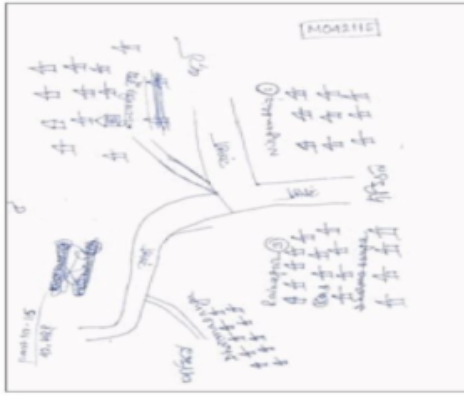

Nazri Naksha