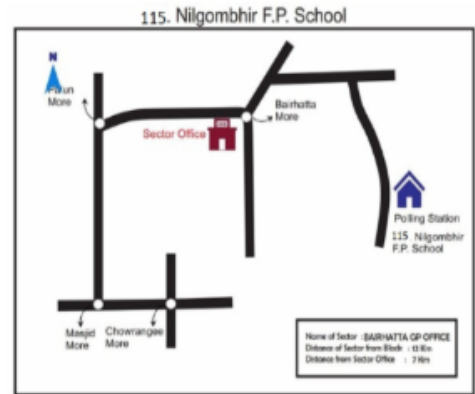

নির্বাচক নিবন্ধন আধিকারিকের স্বাক্ষর

Nazri Naksha

Google Map View

Polling Station Building Front View

Polling Station Front View

Cad View

Key MAP View

1 নাম : বাড়কী মার্ভি স্বামীর নাম: নিমাই মূর্মু বাড়ির নং : এন0000 বয়স : 41 লিঙ্গ : মহিলা	LPZ2283158 ফটো উপলব্ধ	2 নাম : মেরিনা জাহান রুনা স্বামীর নাম: মঞ্জুর আলী বাড়ির নং : এন0118 বয়স : 31 লিঙ্গ : মহিলা	RBT1696228 ফটো উপলব্ধ	3 নাম : সারথী মূর্মু স্বামীর নাম: কমল বাস্কে বাড়ির নং : n0182 বয়স : 35 লিঙ্গ : মহিলা	RFR0110890 ফটো উপলব্ধ
4 নাম : মেঞ্জার আদি পিতার নাম: কান্তরাজ আদি বাড়ির নং : এন0416 বয়স : 25 লিঙ্গ : পুরুষ	RBT1907708 ফটো উপলব্ধ	5 নাম : সাইদুর ইসলাম পিতার নাম: কাসেম আলি বাড়ির নং : n0124 বয়স : 24 লিঙ্গ : পুরুষ	RBT2213957 ফটো উপলব্ধ	6 নাম : মিনারুল ইসলাম পিতার নাম: হেলাউদ্দিন আহমেদ বাড়ির নং : n0121 বয়স : 23 লিঙ্গ : পুরুষ	RBT2214112 ফটো উপলব্ধ
7 নাম : আক্তারুল ইসলাম মায়ের নাম: আদরি বিবি বাড়ির নং : এন0130 বয়স : 22 লিঙ্গ : পুরুষ	RBT2361608 ফটো উপলব্ধ	8 নাম : সাধু কিস্কু পিতার নাম: সফল কিস্কু বাড়ির নং : n0022 বয়স : 66 লিঙ্গ : পুরুষ	WB/06/035/033442 ফটো উপলব্ধ	9 নাম : চেনা কিস্কু স্বামীর নাম: বিত্ত হাসদা বাড়ির নং : n0029 বয়স : 71 লিঙ্গ : মহিলা	RBT2413656 ফটো উপলব্ধ
10 নাম : হোপনা হাঁসদা পিতার নাম: বিত্ত হাঁসদা বাড়ির নং : n0029 বয়স : 45 লিঙ্গ : পুরুষ	LPZ2011823 ফটো উপলব্ধ	11 নাম : মনি বেসরা স্বামীর নাম: হোপনা হাঁসদা বাড়ির নং : n0029 বয়স : 44 লিঙ্গ : মহিলা	LPZ2011831 ফটো উপলব্ধ	12 নাম : বিনয় হাঁসদা পিতার নাম: হোপনা হাঁসদা বাড়ির নং : রায়নগর বয়স : 22 লিঙ্গ : পুরুষ	RBT2518736 ফটো উপলব্ধ
13 নাম : রবিলাল কিস্কু পিতার নাম: সফল কিস্কু বাড়ির নং : n0019 বয়স : 56 লিঙ্গ : পুরুষ	RBT2051266 ফটো উপলব্ধ	14 নাম : সুরজমণী মূর্মা স্বামীর নাম: সাধু কিস্কু বাড়ির নং : n0022 বয়স : 59 লিঙ্গ : মহিলা	LPZ1744523 ফটো উপলব্ধ	15 নাম : চিরঞ্জীৎ কিস্কু পিতার নাম: রবিলাল কিস্কু বাড়ির নং : 0019 বয়স : 29 লিঙ্গ : পুরুষ	RBT1875699 ফটো উপলব্ধ
16 নাম : মেহেবুবা খাতুন স্বামীর নাম: সাইদুর রহমান বাড়ির নং : n0120 বয়স : 24 লিঙ্গ : মহিলা	RBT2214187 ফটো উপলব্ধ	17 নাম : মেহেরুবা খাতুন স্বামীর নাম: খুরশীদ আলম বাড়ির নং : n0119 বয়স : 29 লিঙ্গ : মহিলা	RBT2214252 ফটো উপলব্ধ	18 নাম : সামিম সারওয়াজ পিতার নাম: হাসেন মহাম্মদ বাড়ির নং : n0119 বয়স : 24 লিঙ্গ : পুরুষ	RBT2213809 ফটো উপলব্ধ
19 নাম : সবিনা খাতুন মায়ের নাম: আয়েশা বিবি বাড়ির নং : এন0131 বয়স : 26 লিঙ্গ : মহিলা	RBT1907534 ফটো উপলব্ধ	20 নাম : সারমিনা খাতুন বিবি স্বামীর নাম: ওয়াজেদ আলী বাড়ির নং : n0058 বয়স : 40 লিঙ্গ : মহিলা	RBT1057728 ফটো উপলব্ধ	21 নাম : ভাগ্যরানী টুডু স্বামীর নাম: সিমন হেমরম বাড়ির নং : n0044 বয়স : 37 লিঙ্গ : মহিলা	RBT1838440 ফটো উপলব্ধ
22 নাম : আরতি টুডু স্বামীর নাম: জালসা হেমরম বাড়ির নং : n0043 বয়স : 30 লিঙ্গ : মহিলা	RBT1874981 ফটো উপলব্ধ	23 নাম : বাসন্তি টুডু স্বামীর নাম: জামিন মূর্মা বাড়ির নং : নং0008 বয়স : 26 লিঙ্গ : মহিলা	RBT2378008 ফটো উপলব্ধ	24 নাম : সেলিনা পূর্বাঙ্গী পিতার নাম: আক্তারুল হক বাড়ির নং : n0140 বয়স : 26 লিঙ্গ : মহিলা	RBT1895473 ফটো উপলব্ধ
25 নাম : অনিমা বর্মন স্বামীর নাম: গোবিন্দ রাজবনংশী বাড়ির নং : এন0079 বয়স : 31 লিঙ্গ : মহিলা	RBT1907492 ফটো উপলব্ধ	26 নাম : নন্দিতা বর্মন স্বামীর নাম: নারদ রাজবনংশী বাড়ির নং : এন0071 বয়স : 21 লিঙ্গ : মহিলা	RBT2446987 ফটো উপলব্ধ	27 নাম : সর্দার বাস্কে পিতার নাম: গাডু বাস্কে বাড়ির নং : n0016 বয়স : 56 লিঙ্গ : পুরুষ	RBT2591352 ফটো উপলব্ধ
28 নাম : বিশ্বনাথ মূর্মা পিতার নাম: জ্যাঠা মূর্মা বাড়ির নং : n0046 বয়স : 51 লিঙ্গ : পুরুষ	WB/06/035/033156 ফটো উপলব্ধ	29 নাম : মুঙ্গলী বাস্কে স্বামীর নাম: জ্যাঠা মূর্মা বাড়ির নং : n0046 বয়স : 71 লিঙ্গ : মহিলা	WB/06/035/033080 ফটো উপলব্ধ	30 নাম : সীমা বাস্কে পিতার নাম: গোবিন্দ বাস্কে বাড়ির নং : এন0013 বয়স : 22 লিঙ্গ : মহিলা	RBT2361574 ফটো উপলব্ধ