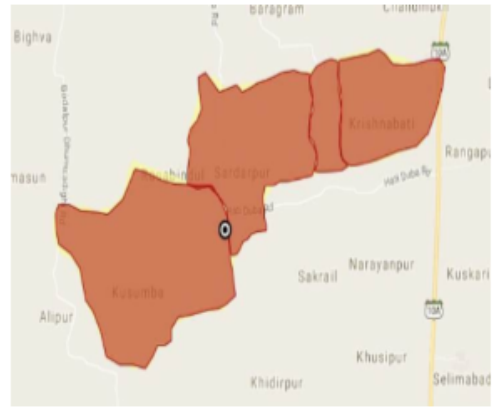

নির্বাচক তালিকা 2026 S25 পশ্চিমবঙ্গ

বিধানসভা নির্বাচনক্ষেত্রের নং, নাম ও সংরক্ষণের স্থিতি : 42 - হরিরামপুর (সাধারণ)		অংশ নং : 124			
বিধানসভা নির্বাচনক্ষেত্রটি যে লোকসভা নির্বাচনক্ষেত্রের / ক্ষেত্রসমূহের অন্তর্ভুক্ত তার নং, নাম ও সংরক্ষণ স্থিতি : 6 - বালুরঘাট (সাধারণ)					
1. সংশোধনের পূর্ণ বিবরণ					
সংশোধনের বৎসর :	2026	নির্বাচক তালিকার পরিচিতি :			
ভিত্তি তারিখ :	01-01-2026	বিশেষ নিবিড় সংশোধনী ২০২৬-এর চূড়ান্ত ভোটার তালিকা			
সংশোধনের প্রকৃতি :	বিশেষ নিবিড় সংশোধনী 2026				
প্রকাশনার তারিখ :	28-02-2026				
2. অংশ ও নির্বাচনী এলাকার পূর্ণ বিবরণ :					
অংশের ভাগ নং ও নাম :					
1-সর্দারপুর			প্রধান শহর/গ্রাম	: সর্দারপুর	
2-কুশুয়া			ওয়ার্ড	:	
3-কৃষ্ণবাটি			থানা	: বংশীহারী	
4-সর্দারপুর, কুশুয়া, কৃষ্ণবাটি			গ্রাম পঞ্চায়েত	: ব্রজবল্লভপুর	
5-সাঁকরাইল			ব্লক	: বংশীহারী	
			মহকুমা	: গঙ্গারামপুর	
			জেলা	: দক্ষিণ দিনাজপুর	
			পিন	: 733121	
3. ভোট গ্রহন কেন্দ্রের পূর্ণ বিবরণ :					
ভোট গ্রহন কেন্দ্রের নং, নাম :		ভোট গ্রহন কেন্দ্রের শ্রেণী :		গ্রামীণ	
124 - সর্দারপুর প্রাথমিক বিদ্যালয়		এই অংশে সহায়ক ভোটগ্রহন কেন্দ্রের সংখ্যা		0	
ভোট গ্রহন কেন্দ্রের ঠিকানা :		:			
সর্দারপুর প্রাথমিক বিদ্যালয়, - কক্ষ নং-1, সর্দারপুর					
4. নির্বাচকের সংখ্যা :					
প্রথম ক্রমিক নং	শেষ ক্রমিক নং	মোট সংখ্যা			
		পুরুষ	মহিলা	তৃতীয় লিঙ্গ	মোট
1	700	360	332	0	692

নির্বাচক নিবন্ধন আধিকারিকের স্বাক্ষর

Nazri Naksha

Google Map View

Polling Station Building Front View

Polling Station Front View

Cad View

Key MAP View

বিধানসভা নির্বাচনক্ষেত্রের নং, নাম : 42-হরিরামপুর
ভাগ নং, নাম : 1-সর্দারপুর