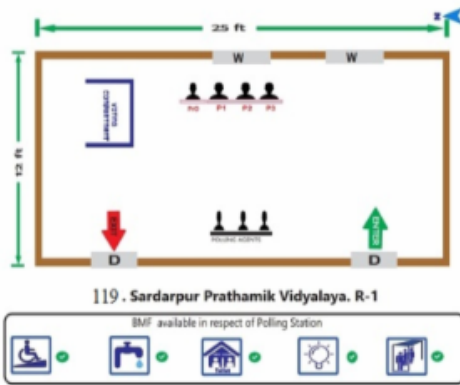

নির্বাচক তালিকা 2026 S25 পশ্চিমবঙ্গ

বিধানসভা নির্বাচনক্ষেত্রের নং, নাম ও সংরক্ষণের স্থিতি : 42 - হরিরামপুর (সাধারণ)		অংশ নং : 124			
বিধানসভা নির্বাচনক্ষেত্রটি যে লোকসভা নির্বাচনক্ষেত্রের / ক্ষেত্রসমূহের অন্তর্ভুক্ত তার নং, নাম ও সংরক্ষণ স্থিতি : 6 - বালুরঘাট (সাধারণ)					
1. সংশোধনের পূর্ণ বিবরণ					
সংশোধনের বৎসর :	2026	নির্বাচক তালিকার পরিচিতি :			
ভিত্তি তারিখ :	01-01-2026	বিশেষ নিবিড় সংশোধনী ২০২৬-এর চূড়ান্ত ভোটার তালিকা			
সংশোধনের প্রকৃতি :	বিশেষ নিবিড় সংশোধনী 2026				
প্রকাশনার তারিখ :	28-02-2026				
2. অংশ ও নির্বাচনী এলাকার পূর্ণ বিবরণ :					
অংশের ভাগ নং ও নাম :					
1-সর্দারপুর			প্রধান শহর/গ্রাম	: সর্দারপুর	
2-কুশুয়া			ওয়ার্ড	:	
3-কৃষ্ণবাটি			থানা	: বংশীহারী	
4-সর্দারপুর, কুশুয়া, কৃষ্ণবাটি			গ্রাম পঞ্চায়েত	: ব্রজবল্লভপুর	
5-সাঁকরাইল			ব্লক	: বংশীহারী	
			মহকুমা	: গঙ্গারামপুর	
			জেলা	: দক্ষিণ দিনাজপুর	
			পিন	: 733121	
3. ভোট গ্রহন কেন্দ্রের পূর্ণ বিবরণ :					
ভোট গ্রহন কেন্দ্রের নং, নাম :		ভোট গ্রহন কেন্দ্রের শ্রেণী :		গ্রামীণ	
124 - সর্দারপুর প্রাথমিক বিদ্যালয়		এই অংশে সহায়ক ভোটগ্রহন কেন্দ্রের সংখ্যা		0	
ভোট গ্রহন কেন্দ্রের ঠিকানা :		:			
সর্দারপুর প্রাথমিক বিদ্যালয়, - কক্ষ নং-1, সর্দারপুর					
4. নির্বাচকের সংখ্যা :					
প্রথম ক্রমিক নং	শেষ ক্রমিক নং	মোট সংখ্যা			
		পুরুষ	মহিলা	তৃতীয় লিঙ্গ	মোট
1	700	360	332	0	692

নির্বাচক নিবন্ধন আধিকারিকের স্বাক্ষর

Nazri Naksha

Google Map View

Polling Station Building Front View

Polling Station Front View

Cad View

Key MAP View

বিধানসভা নির্বাচনক্ষেত্রের নং, নাম : 42-হরিরামপুর
ভাগ নং, নাম : 1-সর্দারপুর