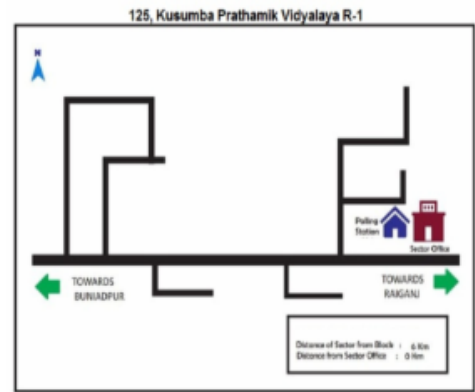

নির্বাচক নিবন্ধন আধিকারিকের স্বাক্ষর

Nazri Naksha

Google Map View

Polling Station Building Front View

Polling Station Front View

Cad View

Key MAP View

বিধানসভা নির্বাচনক্ষেত্রের নং, নাম : 42-হরিরামপুর  
ভাগ নং, নাম : 1-রুসুয়া (পশ্চিম)