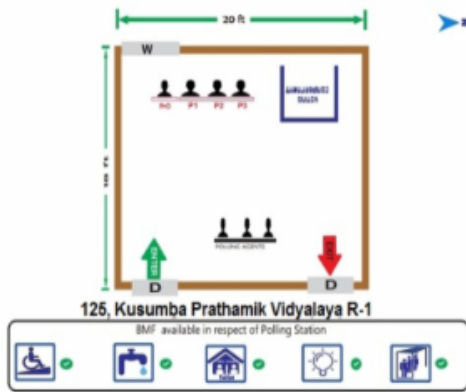

নির্বাচক নিবন্ধন আধিকারিকের স্বাক্ষর

Nazri Naksha

Google Map View

Polling Station Building Front View

Polling Station Front View

Cad View

Key MAP View

বিধানসভা নির্বাচনক্ষেত্রের নং, নাম : 42-হরিরামপুর  
ভাগ নং, নাম : 1-রুসুয়া (পশ্চিম)