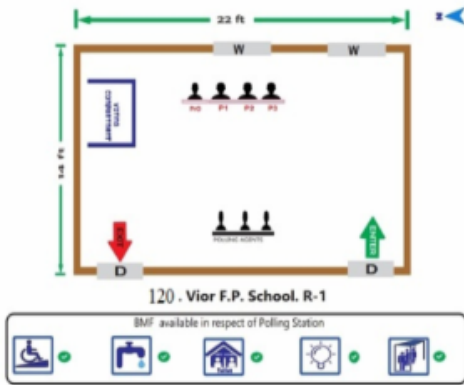

নির্বাচক নিবন্ধন আধিকারিকের স্বাক্ষর

Nazri Naksha

Google Map View

Polling Station Building Front View

Polling Station Front View

Cad View

Key MAP View

1 নাম : প্রমিলা কর্মকার মায়ের নাম: নির্মলা কর্মকার বাড়ির নং : n0017 বয়স : 58 লিঙ্গ : মহিলা	RBT1391937 ফটো উপলব্ধ	2 নাম : নির্মলা কর্মকার স্বামীর নাম: অশ্বিনী কর্মকার বাড়ির নং : n0017 বয়স : 91 লিঙ্গ : মহিলা	WB/06/035/048397 ফটো উপলব্ধ	3 নাম : রিতা কর্মকার স্বামীর নাম: জগদিশ কর্মকার বাড়ির নং : n0017 বয়স : 55 লিঙ্গ : মহিলা	WB/06/035/048195 ফটো উপলব্ধ
4 নাম : জগদিশ কর্মকার পিতার নাম: অশ্বিনী কর্মকার বাড়ির নং : n0017 বয়স : 61 লিঙ্গ : পুরুষ	WB/06/035/048072 ফটো উপলব্ধ	5 নাম : রেখা চক্রবর্তী স্বামীর নাম: সুরেশ চক্রবর্তী বাড়ির নং : n0045 বয়স : 76 লিঙ্গ : মহিলা	WB/06/035/048194 ফটো উপলব্ধ	6 নাম : মামনী চক্রবর্তী পিতার নাম: রঞ্জন চক্রবর্তী বাড়ির নং : নং 0045 বয়স : 23 লিঙ্গ : মহিলা	RBT2294486 ফটো উপলব্ধ
7 নাম : রঞ্জন চক্রবর্তী পিতার নাম: সুরেশ চক্রবর্তী বাড়ির নং : n0045 বয়স : 57 লিঙ্গ : পুরুষ	LPZ2320471 ফটো উপলব্ধ	8 নাম : মীরা ভট্টাচার্য চক্রবর্তী স্বামীর নাম: রঞ্জন চক্রবর্তী বাড়ির নং : n0045 বয়স : 59 লিঙ্গ : মহিলা	LPZ2320489 ফটো উপলব্ধ	9 নাম : বিষ্ণু প্রিয়া পাহান পিতার নাম: পশু পাহান বাড়ির নং : নং 005 বয়স : 23 লিঙ্গ : মহিলা	RBT2335677 ফটো উপলব্ধ
10 নাম : নিরোবালা পাহান স্বামীর নাম: ছোটসুধীর পাহান বাড়ির নং : n0009 বয়স : 67 লিঙ্গ : মহিলা	WB/06/035/048374 ফটো উপলব্ধ	11 নাম : পদ্মামনী পাহান স্বামীর নাম: মঙ্গল পাহান বাড়ির নং : n0027 বয়স : 86 লিঙ্গ : মহিলা	WB/06/035/048479 ফটো উপলব্ধ	12 নাম : ফুলমণী পাহান স্বামীর নাম: চানোয়া পাহান বাড়ির নং : n0032 বয়স : 73 লিঙ্গ : মহিলা	WB/06/035/048328 ফটো উপলব্ধ
13 নাম : মদন পাহান মায়ের নাম: নবানী পাহান বাড়ির নং : n0034 বয়স : 37 লিঙ্গ : পুরুষ	RBT1136290 ফটো উপলব্ধ	14 নাম : পনথু পাহান পিতার নাম: নিরঞ্জন পাহান বাড়ির নং : n0005 বয়স : 50 লিঙ্গ : পুরুষ	LPZ1743251 ফটো উপলব্ধ	15 নাম : দশমি পাহান স্বামীর নাম: শিষ্ট পাহান বাড়ির নং : n0007 বয়স : 60 লিঙ্গ : মহিলা	LPZ2320620 ফটো উপলব্ধ
16 নাম : অজিত পাহান পিতার নাম: শিষ্ট পাহান বাড়ির নং : n0007 বয়স : 34 লিঙ্গ : পুরুষ	RBT1238401 ফটো উপলব্ধ	17 নাম : ননী পাহান স্বামীর নাম: অজিত পাহান বাড়ির নং : n0007 বয়স : 33 লিঙ্গ : মহিলা	RBT1457274 ফটো উপলব্ধ	18 নাম : মালতী পাহান স্বামীর নাম: গুদির পাহান বাড়ির নং : n0006 বয়স : 69 লিঙ্গ : মহিলা	WB/06/035/048368 ফটো উপলব্ধ
19 নাম : রিজো পাহান স্বামীর নাম: দুলাল পাহান বাড়ির নং : n0006 বয়স : 50 লিঙ্গ : মহিলা	RBT2485902 ফটো উপলব্ধ	20 নাম : কেবলা পাহান পিতার নাম: মাংরা পাহান বাড়ির নং : n0008 বয়স : 43 লিঙ্গ : পুরুষ	RBT0422303 ফটো উপলব্ধ	21 নাম : রঞ্জনী পাহান স্বামীর নাম: প্রফুল্ল পাহান বাড়ির নং : n0008 বয়স : 61 লিঙ্গ : মহিলা	WB/06/035/048747 ফটো উপলব্ধ
22 নাম : শ্যামলী পাহান স্বামীর নাম: ওফিসার হেমরম বাড়ির নং : এন/এ বয়স : 39 লিঙ্গ : মহিলা	LPZ2564532 ফটো উপলব্ধ	23 নাম : দিপালী পাহান স্বামীর নাম: দুলু পাহান বাড়ির নং : n0000 বয়স : 43 লিঙ্গ : মহিলা	RBT2218576 ফটো উপলব্ধ	24 নাম : সাধনা পাহান পিতার নাম: ছোট সুধীর পাহান বাড়ির নং : n0009 বয়স : 43 লিঙ্গ : পুরুষ	LPZ2017317 ফটো উপলব্ধ
25 নাম : শুকো পাহান স্বামীর নাম: বৈদ্য পাহান বাড়ির নং : n0034 বয়স : 49 লিঙ্গ : মহিলা	WB/06/035/048317 ফটো উপলব্ধ	26 নাম : ডলি পাহান পিতার নাম: বৈদ্য পাহান বাড়ির নং : নং 0034 বয়স : 22 লিঙ্গ : মহিলা	RBT2437960 ফটো উপলব্ধ	27 নাম : রীতা পাহান পিতার নাম: বৈদ্য পাহান বাড়ির নং : নং0034 বয়স : 21 লিঙ্গ : মহিলা	RBT2442986 ফটো উপলব্ধ
28 নাম : বৈদ্য পাহান পিতার নাম: জিতেন পাহান বাড়ির নং : n0034 বয়স : 55 লিঙ্গ : পুরুষ	RBT2484210 ফটো উপলব্ধ	29 নাম : নির্মল পাহান পিতার নাম: প্রফুল্ল পাহান বাড়ির নং : n0008 বয়স : 33 লিঙ্গ : পুরুষ	RBT1238393 ফটো উপলব্ধ	30 নাম : দুলু পাহান পিতার নাম: মংরা পাহান বাড়ির নং : n0008 বয়স : 46 লিঙ্গ : পুরুষ	LPZ2017150 ফটো উপলব্ধ