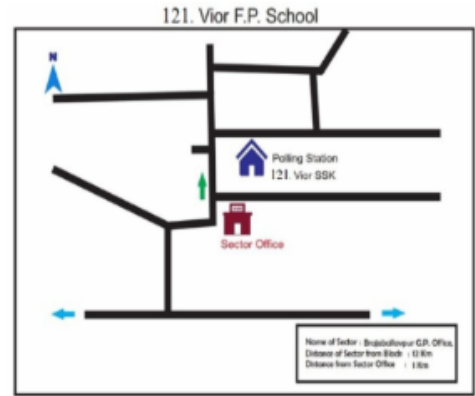

Key MAP View