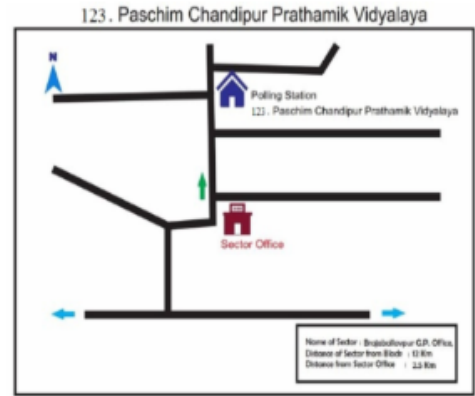

নির্বাচক তালিকা 2026 S25 পশ্চিমবঙ্গ

বিধানসভা নির্বাচনক্ষেত্রের নং, নাম ও সংরক্ষণের স্থিতি : 42 - হরিরামপুর (সাধারণ)		অংশ নং : 129			
বিধানসভা নির্বাচনক্ষেত্রটি যে লোকসভা নির্বাচনক্ষেত্রের / ক্ষেত্রসমূহের অন্তর্ভুক্ত তার নং, নাম ও সংরক্ষণ স্থিতি : 6 - বালুরঘাট (সাধারণ)					
1. সংশোধনের পূর্ণ বিবরণ					
সংশোধনের বৎসর :	2026	নির্বাচক তালিকার পরিচিতি :			
ভিত্তি তারিখ :	01-01-2026	বিশেষ নিবিড় সংশোধনী ২০২৬-এর চূড়ান্ত ভোটার তালিকা			
সংশোধনের প্রকৃতি :	বিশেষ নিবিড় সংশোধনী 2026				
প্রকাশনার তারিখ :	28-02-2026				
2. অংশ ও নির্বাচনী এলাকার পূর্ণ বিবরণ :					
অংশের ভাগ নং ও নাম :					
1-বাবু পাড়া	প্রধান শহর/গ্রাম		: বদলপুর		
2-জয়মনি পাড়া	ওয়ার্ড		:		
3-চেরা ডাঙ্গি	থানা		: বংশীহারী		
	গ্রাম পঞ্চায়েত		: ব্রজবল্লভপুর		
	ব্লক		: বংশীহারী		
	মহকুমা		: গঙ্গারামপুর		
	জেলা		: দক্ষিণ দিনাজপুর		
	পিন		: 733121		
3. ভোট গ্রহন কেন্দ্রের পূর্ণ বিবরণ :					
ভোট গ্রহন কেন্দ্রের নং, নাম :		ভোট গ্রহন কেন্দ্রের শ্রেণী :		গ্রামীণ	
129 - পশ্চিম চণ্ডীপুর প্রাথমিক বিদ্যালয়		এই অংশে সহায়ক ভোটগ্রহন কেন্দ্রের সংখ্যা		0	
ভোট গ্রহন কেন্দ্রের ঠিকানা :		:			
পশ্চিম চণ্ডীপুর প্রাথমিক বিদ্যালয়, - কক্ষ নং-1, বদলপুর					
4. নির্বাচকের সংখ্যা :					
প্রথম ক্রমিক নং	শেষ ক্রমিক নং	মোট সংখ্যা			
		পুরুষ	মহিলা	তৃতীয় লিঙ্গ	মোট
1	1407	688	660	0	1348

নির্বাচক নিবন্ধন আধিকারিকের স্বাক্ষর

Nazri Naksha

Google Map View

Polling Station Building Front View

Polling Station Front View

Cad View

Key MAP View

বিধানসভা নির্বাচনক্ষেত্রের নং, নাম : 42-হরিরামপুর
ভাগ নং, নাম : 1-বাবু পাড়া