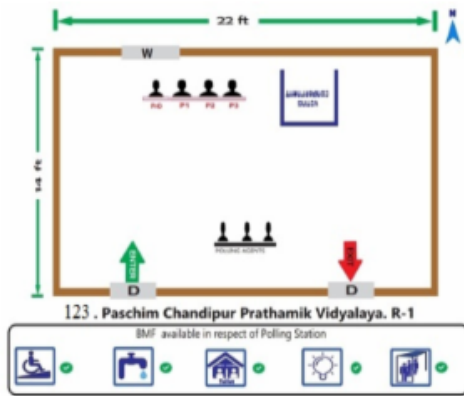

নির্বাচক তালিকা 2026 S25 পশ্চিমবঙ্গ

বিধানসভা নির্বাচনক্ষেত্রের নং, নাম ও সংরক্ষণের স্থিতি : 42 - হরিরামপুর (সাধারণ)		অংশ নং : 129			
বিধানসভা নির্বাচনক্ষেত্রটি যে লোকসভা নির্বাচনক্ষেত্রের / ক্ষেত্রসমূহের অন্তর্ভুক্ত তার নং, নাম ও সংরক্ষণ স্থিতি : 6 - বালুরঘাট (সাধারণ)					
1. সংশোধনের পূর্ণ বিবরণ					
সংশোধনের বৎসর :	2026	নির্বাচক তালিকার পরিচিতি :			
ভিত্তি তারিখ :	01-01-2026	বিশেষ নিবিড় সংশোধনী ২০২৬-এর চূড়ান্ত ভোটার তালিকা			
সংশোধনের প্রকৃতি :	বিশেষ নিবিড় সংশোধনী 2026				
প্রকাশনার তারিখ :	28-02-2026				
2. অংশ ও নির্বাচনী এলাকার পূর্ণ বিবরণ :					
অংশের ভাগ নং ও নাম :					
1-বাবু পাড়া	প্রধান শহর/গ্রাম		: বদলপুর		
2-জয়মনি পাড়া	ওয়ার্ড		:		
3-চেরা ডাঙ্গি	থানা		: বংশীহারী		
	গ্রাম পঞ্চায়েত		: ব্রজবল্লভপুর		
	ব্লক		: বংশীহারী		
	মহকুমা		: গঙ্গারামপুর		
	জেলা		: দক্ষিণ দিনাজপুর		
	পিন		: 733121		
3. ভোট গ্রহন কেন্দ্রের পূর্ণ বিবরণ :					
ভোট গ্রহন কেন্দ্রের নং, নাম :		ভোট গ্রহন কেন্দ্রের শ্রেণী :		গ্রামীণ	
129 - পশ্চিম চণ্ডীপুর প্রাথমিক বিদ্যালয়		এই অংশে সহায়ক ভোটগ্রহন কেন্দ্রের সংখ্যা		0	
ভোট গ্রহন কেন্দ্রের ঠিকানা :		:			
পশ্চিম চণ্ডীপুর প্রাথমিক বিদ্যালয়, - কক্ষ নং-1, বদলপুর					
4. নির্বাচকের সংখ্যা :					
প্রথম ক্রমিক নং	শেষ ক্রমিক নং	মোট সংখ্যা			
		পুরুষ	মহিলা	তৃতীয় লিঙ্গ	মোট
1	1407	688	660	0	1348

নির্বাচক নিবন্ধন আধিকারিকের স্বাক্ষর

Nazri Naksha

Google Map View

Polling Station Building Front View

Polling Station Front View

Cad View

Key MAP View

বিধানসভা নির্বাচনক্ষেত্রের নং, নাম : 42-হরিরামপুর
ভাগ নং, নাম : 1-বাবু পাড়া