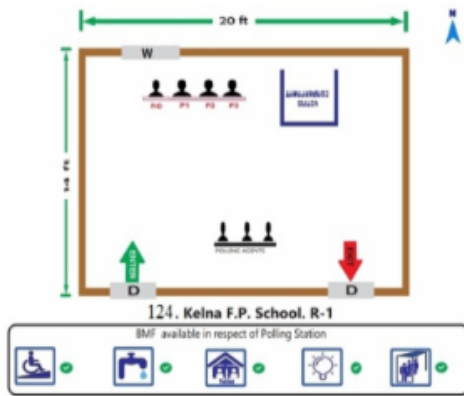

## নির্বাচক তালিকা 2026 S25 পশ্চিমবঙ্গ

বিধানসভা নির্বাচনক্ষেত্রের নং, নাম ও সংরক্ষণের স্থিতি : 42 - হরিরামপুর (সাধারণ)		অংশ নং : 130			
বিধানসভা নির্বাচনক্ষেত্রটি যে লোকসভা নির্বাচনক্ষেত্রের / ক্ষেত্রসমূহের অন্তর্ভুক্ত তার নং, নাম ও সংরক্ষণ স্থিতি : 6 - বালুরঘাট (সাধারণ)					
1. সংশোধনের পূর্ণ বিবরণ					
সংশোধনের বৎসর :	2026	নির্বাচক তালিকার পরিচিতি :			
ভিত্তি তারিখ :	01-01-2026	বিশেষ নিবিড় সংশোধনী ২০২৬-এর চূড়ান্ত ভোটার তালিকা			
সংশোধনের প্রকৃতি :	বিশেষ নিবিড় সংশোধনী 2026				
প্রকাশনার তারিখ :	28-02-2026				
2. অংশ ও নির্বাচনী এলাকার পূর্ণ বিবরণ :					
অংশের ভাগ নং ও নাম :					
1-ধর্মাপাড়া দোলতলা			প্রধান শহর/গ্রাম : কেলনা		
2-আদিবাসীপাড়া			ওয়ার্ড :		
3-থেকলপাড়া			থানা : বংশীহারী		
4-কেলনা			গ্রাম পঞ্চায়েত : ব্রজবল্লভপুর		
5-ভগবতডাঙ্গা			ব্লক : বংশীহারী		
6-নায়ের ভিটা			মহকুমা : গঙ্গারামপুর		
7-মধুপুর			জেলা : দক্ষিণ দিনাজপুর		
8-চকপাড়া			পিন : 733121		
9-পশ্চিমচন্ডীপুর					
3. ভোট গ্রহন কেন্দ্রের পূর্ণ বিবরণ :					
ভোট গ্রহন কেন্দ্রের নং, নাম :		ভোট গ্রহন কেন্দ্রের শ্রেণী :		গ্রামীণ	
130 - কেলনা এফ. পি. স্কুল		এই অংশে সহায়ক ভোটগ্রহন কেন্দ্রের সংখ্যা :		0	
ভোট গ্রহন কেন্দ্রের ঠিকানা :					
কেলনা এফ. পি. স্কুল, - কক্ষ নং-1, কেলনা					
4. নির্বাচকের সংখ্যা :					
প্রথম ক্রমিক নং	শেষ ক্রমিক নং	মোট সংখ্যা			
		পুরুষ	মহিলা	তৃতীয় লিঙ্গ	মোট
1	800	409	385	0	794

নির্বাচক নিবন্ধন আধিকারিকের স্বাক্ষর

Nazri Naksha

Google Map View

Polling Station Building Front View

Polling Station Front View

Cad View

Key MAP View

বিধানসভা নির্বাচনক্ষেত্রের নং, নাম : 42-হরিরামপুর  
ভাগ নং, নাম : 1-ধর্মাপাড়া দোলতলা