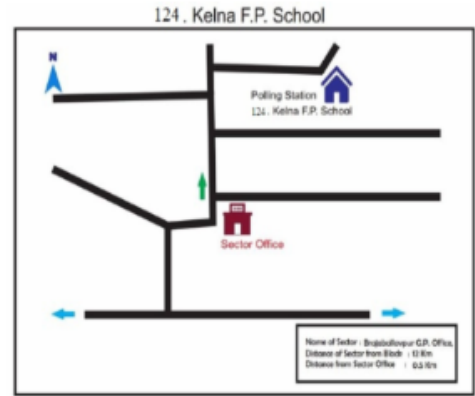

## নির্বাচক তালিকা 2026 S25 পশ্চিমবঙ্গ

বিধানসভা নির্বাচনক্ষেত্রের নং, নাম ও সংরক্ষণের স্থিতি : 42 - হরিরামপুর (সাধারণ)		অংশ নং : 130			
বিধানসভা নির্বাচনক্ষেত্রটি যে লোকসভা নির্বাচনক্ষেত্রের / ক্ষেত্রসমূহের অন্তর্ভুক্ত তার নং, নাম ও সংরক্ষণ স্থিতি : 6 - বালুরঘাট (সাধারণ)					
1. সংশোধনের পূর্ণ বিবরণ					
সংশোধনের বৎসর :	2026	নির্বাচক তালিকার পরিচিতি :			
ভিত্তি তারিখ :	01-01-2026	বিশেষ নিবিড় সংশোধনী ২০২৬-এর চূড়ান্ত ভোটার তালিকা			
সংশোধনের প্রকৃতি :	বিশেষ নিবিড় সংশোধনী 2026				
প্রকাশনার তারিখ :	28-02-2026				
2. অংশ ও নির্বাচনী এলাকার পূর্ণ বিবরণ :					
অংশের ভাগ নং ও নাম :					
1-ধর্মাপাড়া দোলতলা			প্রধান শহর/গ্রাম : কেলনা		
2-আদিবাসীপাড়া			ওয়ার্ড :		
3-থেকলপাড়া			থানা : বংশীহারী		
4-কেলনা			গ্রাম পঞ্চায়েত : ব্রজবল্লভপুর		
5-ভগবতডাঙ্গা			ব্লক : বংশীহারী		
6-নায়ের ভিটা			মহকুমা : গঙ্গারামপুর		
7-মধুপুর			জেলা : দক্ষিণ দিনাজপুর		
8-চকপাড়া			পিন : 733121		
9-পশ্চিমচন্ডীপুর					
3. ভোট গ্রহন কেন্দ্রের পূর্ণ বিবরণ :					
ভোট গ্রহন কেন্দ্রের নং, নাম :		ভোট গ্রহন কেন্দ্রের শ্রেণী :		গ্রামীণ	
130 - কেলনা এফ. পি. স্কুল		এই অংশে সহায়ক ভোটগ্রহন কেন্দ্রের সংখ্যা :		0	
ভোট গ্রহন কেন্দ্রের ঠিকানা :					
কেলনা এফ. পি. স্কুল, - কক্ষ নং-1, কেলনা					
4. নির্বাচকের সংখ্যা :					
প্রথম ক্রমিক নং	শেষ ক্রমিক নং	মোট সংখ্যা			
		পুরুষ	মহিলা	তৃতীয় লিঙ্গ	মোট
1	800	409	385	0	794

নির্বাচক নিবন্ধন আধিকারিকের স্বাক্ষর

Nazri Naksha

Google Map View

Polling Station Building Front View

Polling Station Front View

Cad View

Key MAP View

বিধানসভা নির্বাচনক্ষেত্রের নং, নাম : 42-হরিরামপুর  
ভাগ নং, নাম : 1-ধর্মাপাড়া দোলতলা