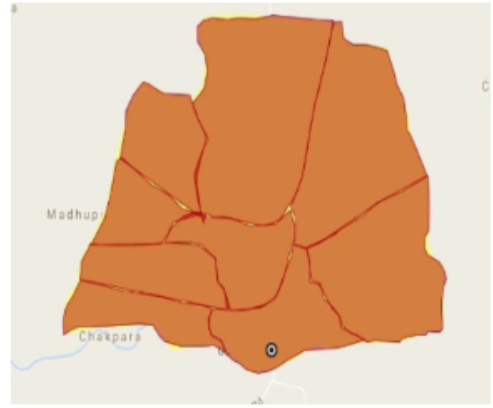

## নির্বাচক তালিকা 2026 S25 পশ্চিমবঙ্গ

বিধানসভা নির্বাচনক্ষেত্রের নং, নাম ও সংরক্ষণের স্থিতি : 42 - হরিরামপুর (সাধারণ)		অংশ নং : 130			
বিধানসভা নির্বাচনক্ষেত্রটি যে লোকসভা নির্বাচনক্ষেত্রের / ক্ষেত্রসমূহের অন্তর্ভুক্ত তার নং, নাম ও সংরক্ষণ স্থিতি : 6 - বালুরঘাট (সাধারণ)					
1. সংশোধনের পূর্ণ বিবরণ					
সংশোধনের বৎসর :	2026	নির্বাচক তালিকার পরিচিতি :			
ভিত্তি তারিখ :	01-01-2026	বিশেষ নিবিড় সংশোধনী ২০২৬-এর চূড়ান্ত ভোটার তালিকা			
সংশোধনের প্রকৃতি :	বিশেষ নিবিড় সংশোধনী 2026				
প্রকাশনার তারিখ :	28-02-2026				
2. অংশ ও নির্বাচনী এলাকার পূর্ণ বিবরণ :					
অংশের ভাগ নং ও নাম :					
1-ধর্মাপাড়া দোলতলা			প্রধান শহর/গ্রাম : কেলনা		
2-আদিবাসীপাড়া			ওয়ার্ড :		
3-থেকলপাড়া			থানা : বংশীহারী		
4-কেলনা			গ্রাম পঞ্চায়েত : ব্রজবল্লভপুর		
5-ভগবতডাঙ্গা			ব্লক : বংশীহারী		
6-নায়ের ভিটা			মহকুমা : গঙ্গারামপুর		
7-মধুপুর			জেলা : দক্ষিণ দিনাজপুর		
8-চকপাড়া			পিন : 733121		
9-পশ্চিমচন্ডীপুর					
3. ভোট গ্রহন কেন্দ্রের পূর্ণ বিবরণ :					
ভোট গ্রহন কেন্দ্রের নং, নাম :		ভোট গ্রহন কেন্দ্রের শ্রেণী :		গ্রামীণ	
130 - কেলনা এফ. পি. স্কুল		এই অংশে সহায়ক ভোটগ্রহন কেন্দ্রের সংখ্যা :		0	
ভোট গ্রহন কেন্দ্রের ঠিকানা :					
কেলনা এফ. পি. স্কুল, - কক্ষ নং-1, কেলনা					
4. নির্বাচকের সংখ্যা :					
প্রথম ক্রমিক নং	শেষ ক্রমিক নং	মোট সংখ্যা			
		পুরুষ	মহিলা	তৃতীয় লিঙ্গ	মোট
1	800	409	385	0	794

নির্বাচক নিবন্ধন আধিকারিকের স্বাক্ষর

Nazri Naksha

Google Map View

Polling Station Building Front View

Polling Station Front View

Cad View

Key MAP View

বিধানসভা নির্বাচনক্ষেত্রের নং, নাম : 42-হরিরামপুর  
ভাগ নং, নাম : 1-ধর্মাপাড়া দোলতলা