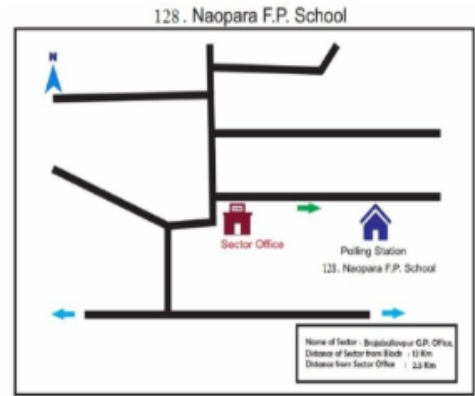

Key MAP View