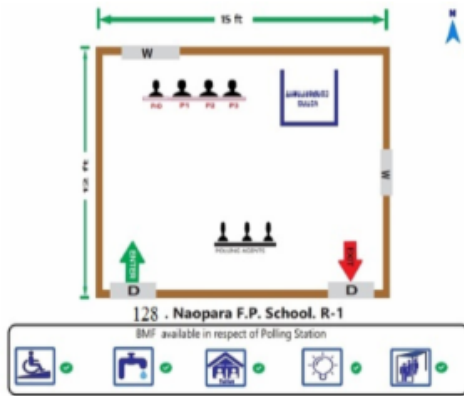

নির্বাচক নিবন্ধন আধিকারিকের স্বাক্ষর

Nazri Naksha

Google Map View

Polling Station Building Front View

Polling Station Front View

Cad View

Key MAP View

1 নাম : সঙ্গীতা কর্মকার পিতার নাম : মানিক কর্মকার বাড়ির নং : তেলিপুকুর বয়স : 24 লিঙ্গ : মহিলা	RBT2220994 ফটো উপলব্ধ	2 নাম : ফনি কর্মকার (লোহরা) পিতার নাম : মটর লোহরা বাড়ির নং : 5 বয়স : 31 লিঙ্গ : পুরুষ	RBT1788793 ফটো উপলব্ধ	3 নাম : হবিল টুডু পিতার নাম : ছোট টুডু বাড়ির নং : n0001 বয়স : 45 লিঙ্গ : পুরুষ	LPZ2327369 ফটো উপলব্ধ
4 নাম : বড়কি টুডু স্বামীর নাম : রবি হেমরম বাড়ির নং : n0187 বয়স : 43 লিঙ্গ : মহিলা	LPZ2331858 ফটো উপলব্ধ	5 নাম : সুশীল টুডু পিতার নাম : ছোট টুডু বাড়ির নং : n0001 বয়স : 52 লিঙ্গ : পুরুষ	RBT2074003 ফটো উপলব্ধ	6 নাম : শেফালী টুডু পিতার নাম : ছোট টুডু বাড়ির নং : n0001 বয়স : 50 লিঙ্গ : মহিলা	LPZ1715747 ফটো উপলব্ধ
7 নাম : চান্সা সরেন স্বামীর নাম : হবিল টুডু বাড়ির নং : n0001 বয়স : 39 লিঙ্গ : মহিলা	RBT0457366 ফটো উপলব্ধ	8 নাম : নির্মলী মাহাতো টুডু স্বামীর নাম : সুশীল টুডু বাড়ির নং : n0001 বয়স : 36 লিঙ্গ : মহিলা	RBT0457358 ফটো উপলব্ধ	9 নাম : নীলমণি বাস্ক স্বামীর নাম : প্রশান্ত হাসদা বাড়ির নং : 00 বয়স : 30 লিঙ্গ : মহিলা	RBT2406734 ফটো উপলব্ধ
10 নাম : রেখা মুর্মু স্বামীর নাম : রমকৃষ্ণ সরেন বাড়ির নং : n0195 বয়স : 32 লিঙ্গ : মহিলা	RBT1566397 ফটো উপলব্ধ	11 নাম : বানী মুর্মু স্বামীর নাম : বিজয় সরেন বাড়ির নং : n0245 বয়স : 33 লিঙ্গ : মহিলা	RBT1129113 ফটো উপলব্ধ	12 নাম : মুনি টুডু স্বামীর নাম : সঞ্জয় সরেন বাড়ির নং : n0002 বয়স : 34 লিঙ্গ : মহিলা	RBT1460989 ফটো উপলব্ধ
13 নাম : ফুলমনি মুর্মু স্বামীর নাম : রঘুনাথ সরেন বাড়ির নং : n0002 বয়স : 56 লিঙ্গ : মহিলা	WB/06/035/066196 ফটো উপলব্ধ	14 নাম : বিজয় সরেন পিতার নাম : রঘুনাথ সরেন বাড়ির নং : n0002 বয়স : 42 লিঙ্গ : পুরুষ	LPZ2327351 ফটো উপলব্ধ	15 নাম : সঞ্জয় সরেন মায়ের নাম : ফুলমনি মুর্মু বাড়ির নং : n0002 বয়স : 36 লিঙ্গ : পুরুষ	RBT1240761 ফটো উপলব্ধ
16 নাম : অলকা মাডী স্বামীর নাম : রাজু মুর্মু বাড়ির নং : নং 000 বয়স : 30 লিঙ্গ : মহিলা	RBT2397503 ফটো উপলব্ধ	17 নাম : সাধো কর্মকার স্বামীর নাম : মানিক কর্মকার বাড়ির নং : n0006 বয়স : 40 লিঙ্গ : মহিলা	LPZ2709889 ফটো উপলব্ধ	18 নাম : বিশাখা লোহরা স্বামীর নাম : বিন্দা লোহরা বাড়ির নং : নং 0004 বয়স : 26 লিঙ্গ : মহিলা	RBT2333128 ফটো উপলব্ধ
19 নাম : মুন লোহরা পিতার নাম : বৈদ্যনাথ লোহরা বাড়ির নং : n0004 বয়স : 56 লিঙ্গ : পুরুষ	WB/06/035/066251 ফটো উপলব্ধ	20 নাম : ননীবালা লোহরা স্বামীর নাম : যতিয়া লোহরা বাড়ির নং : n0004 বয়স : 39 লিঙ্গ : মহিলা	RBT1240779 ফটো উপলব্ধ	21 নাম : মটর লোহরা পিতার নাম : ফুলচান লোহরা বাড়ির নং : n0005 বয়স : 66 লিঙ্গ : পুরুষ	WB/06/035/066263 ফটো উপলব্ধ
22 নাম : বর্না লোহরা স্বামীর নাম : অমল লোহরা বাড়ির নং : এন0054 বয়স : 36 লিঙ্গ : মহিলা	RBT1921204 ফটো উপলব্ধ	23 নাম : কান্দনা লোহরা পিতার নাম : ফুলচান লোহরা বাড়ির নং : n0005 বয়স : 61 লিঙ্গ : পুরুষ	WB/06/035/066408 ফটো উপলব্ধ	24 নাম : লক্ষী লোহরা স্বামীর নাম : কান্দনা লোহরা বাড়ির নং : n0005 বয়স : 51 লিঙ্গ : মহিলা	LPZ2327385 ফটো উপলব্ধ
25 নাম : সঞ্জীবনী লোহরা স্বামীর নাম : মুন লোহরা বাড়ির নং : n0197 বয়স : 51 লিঙ্গ : মহিলা	WB/06/035/066247 ফটো উপলব্ধ	26 নাম : যতিয়া লোহরা পিতার নাম : বৈদ্যনাথ লোহরা বাড়ির নং : 000 বয়স : 43 লিঙ্গ : পুরুষ	LPZ2327419 ফটো উপলব্ধ	27 নাম : মানিক কর্মকার পিতার নাম : গুল কর্মকার বাড়ির নং : n0006 বয়স : 45 লিঙ্গ : পুরুষ	LPZ2664217 ফটো উপলব্ধ
28 নাম : রঞ্জিত লোহরা পিতার নাম : মুন লোহরা বাড়ির নং : n0004 বয়স : 28 লিঙ্গ : পুরুষ	RBT1701796 ফটো উপলব্ধ	29 নাম : বিশোদ কর্মকার স্বামীর নাম : গুনো কর্মকার বাড়ির নং : n0006 বয়স : 73 লিঙ্গ : মহিলা	RBT2584183 ফটো উপলব্ধ	30 নাম : মিঠুন লোহরা মায়ের নাম : শ্যামলী লোহরা বাড়ির নং : নং 0458 বয়স : 23 লিঙ্গ : পুরুষ	RBT2298602 ফটো উপলব্ধ